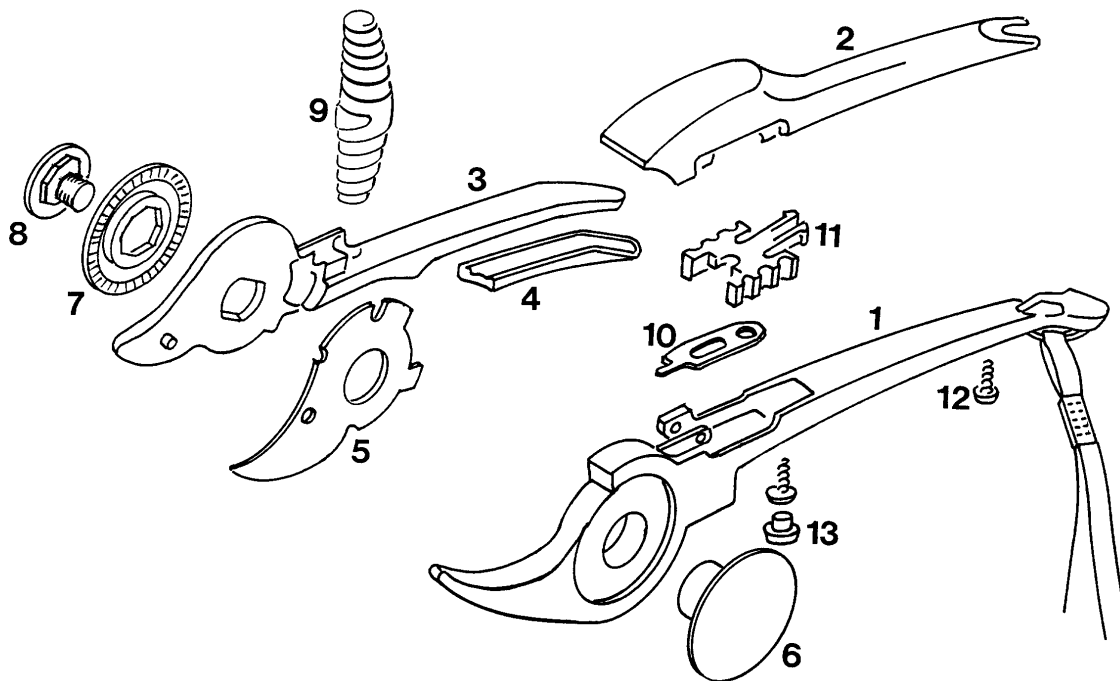

NR:7238 000 Bezeichnung: RR 26 Gruppe: Klassische Gartenschere Alu"" Jahr: 98 Typ:

7238 000 RR 26 ab 1/98

7238 001 OD-N / F ab 1/98

Gerät: RR 26 7238 000/ ODN/F 7238 001

Bild-Nr.	Best.-Nr.	Bezeichnung
1*	7238 011	Obergriff mit Schneide
1*	7238 015	Obergriff kpl. mit Schlaufe
2	7238 110	Obergriffschale
3	7238 113	Untergriff-lackiert
4	7238 111	Untergriffschale
5	7238 060	Ersatzklinge RR-EK 2
5	7238 061	Ersatzklinge ZY747
6	7238 207	Schraubbuchse WOLF-Garten
6	7238 213	Schraubbuchse Qutils-WOLF
7	7238 219	Rastelement
8	7238 218	Gelenkschraube M8
9	7236 200	Tonnenfeder
10	7238 202	Schieber-verzinkt
11	7238 112	Schiebeknopf-gelb
12	0012 878	Schraube
13	7236 201	Gummipuffer