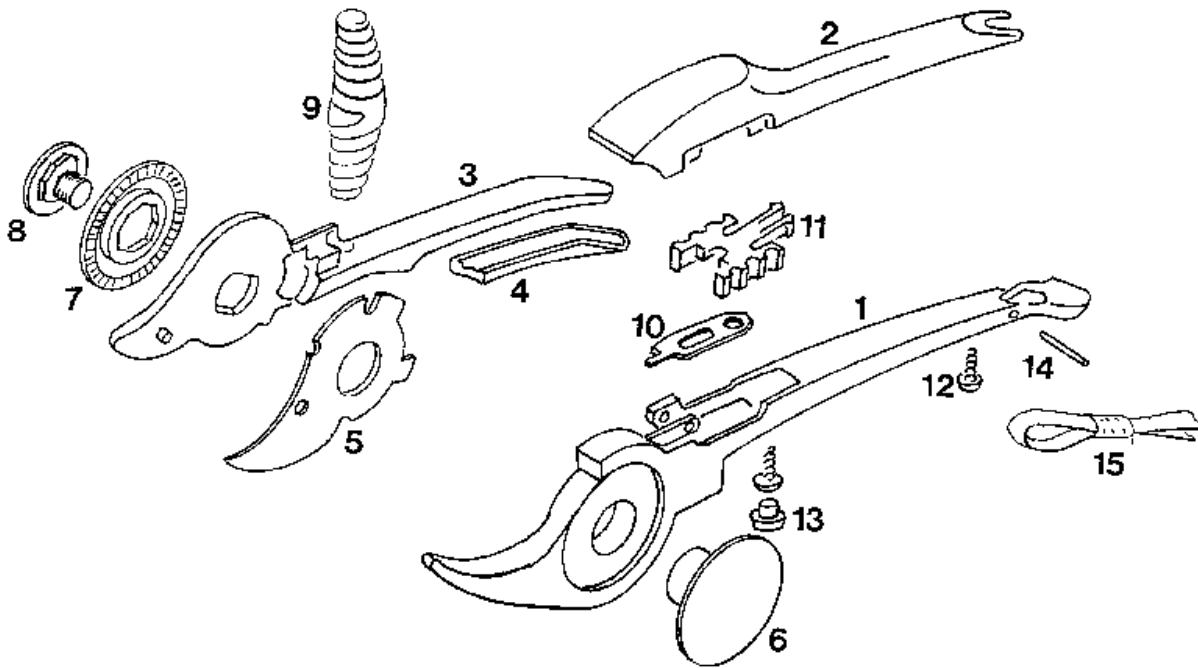

NR:7238 000 Bezeichnung: RR 26 Gruppe: Klassische Gartenschere Jahr: 96 Typ:

7238 000 RR 26
7238 003 OD-N / F

Gerät: RR 26 / OD-N

Bild-Nr.	Art. - Nr.	Bezeichnung
****	7238 100	Obergriff lackiert
****	7238 201	Buchse
****	7238 400	Gegenschneide - beschichtet
1*	7238 011	Obergriff mit Schneide
2	7238 103	Obergriffschale
3	7238 101	Untergriff - lackiert
4	7238 104	Untergriffschale
5	7238 060	Ersatzklinge RR - EK 2
5	7238 061	Ersatzklinge ZY 747/F
6	7238 207	Schraubbuchse
6	7238 213	Schraubbuchse F
7	7238 219	Rastelement
8	7238 218	Gelenkschraube M8
9	7236 200	Tonnenfeder
10	7238 202	Schieber - verzinkt
11	7238 203	Schiebeknopf - gelb
12	0012 878	PT - Schraube
13	7236 201	Gummipuffer
14	0018 572	Kerbstift DIN 1473-2x12-St
15	7227 050	Handschlaufe