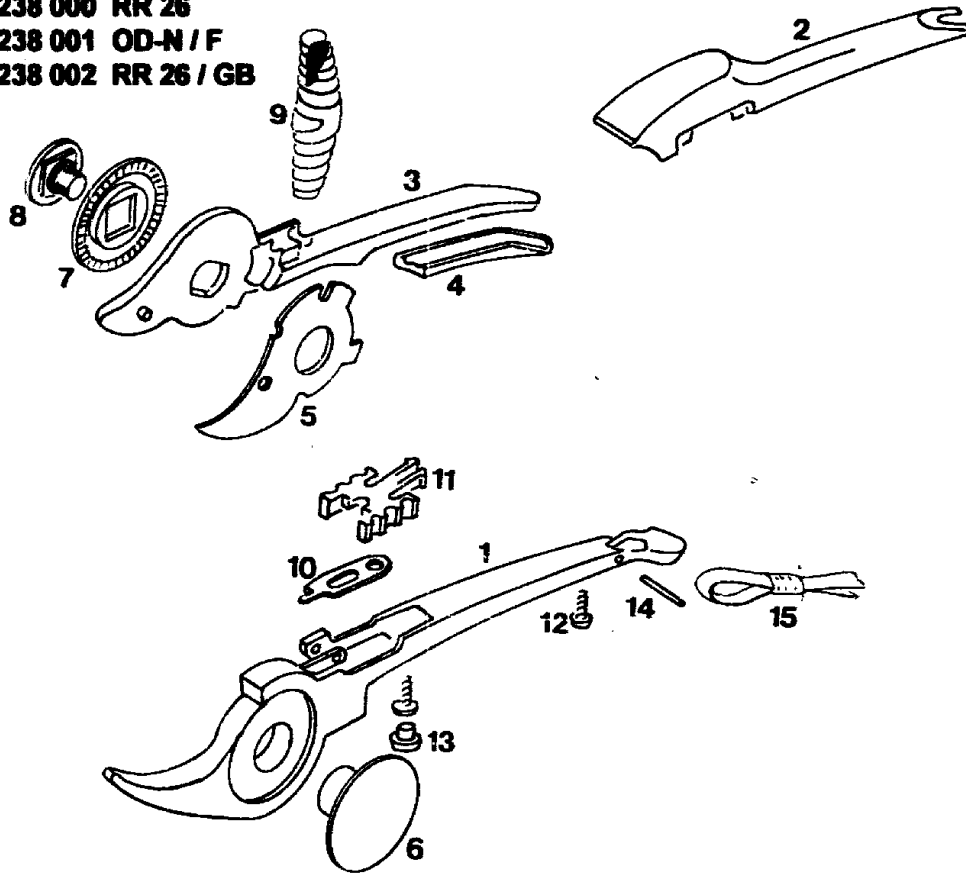

NR:7238 000 Bezeichnung: RR 26 Gruppe: Gartenschere Alu"" Jahr: 95 Typ:

7238 000 RR 26  
7238 001 OD-N / F  
7238 002 RR 26 / GB

F13

NR:7238 000 Bezeichnung: RR 26 Gruppe: Gartenschere Alu"" Jahr: 95 Typ:

**Gerät: Gartenschere RR 26, OD-N/F, RR 26/GB**

<b>Bild-Nr.</b>	<b>Best.-Nr.</b>	<b>Bezeichnung</b>
	7238 100	Obergriff lackiert
	7238 201	Buchse
	7238 400	Gegenschneide beschichtet
1*	7238 011	Obergriff mit Schneide
2	7238 103	Obergriffschale
3	7238 101	Untergriff lackiert
4	7238 104	Untergriffschale
5	7238 060	Ersatzklinge RR-EK 2
5	7238 061	Ersatzklinge ZY 747
5	7238 401	Messer
6	7238 207	Schraubbuchse WOLF-Geräte
6	7238 213	Schraubbuchse Outils-WOLF
6	7238 208	Schraubbuchse WOLF-Tools
7	7238 206	Rastelement
8	7238 200	Gelenkschraube M8
9	7236 200	Tonnenfeder
10	7238 202	Schieber verzinkt
11	7238 203	Schiebeknopf gelb
12	0012 878	EJOT-PT-Schraube KA25x8 WN1442

**F14**

NR:7238 000 Bezeichnung: RR 26 Gruppe: Gartenschere Alu"" Jahr: 95 Typ:

**Gerät: Gartenschere RR 26, OD-N/F, RR 26/GB**

<b>Bild-Nr.</b>	<b>Best.-Nr.</b>	<b>Bezeichnung</b>
13	7236 201	Gummipuffer
14	0018 572	Kerbstift DIN 1473-2x12-ST
15	7227 050	Handschlaufe