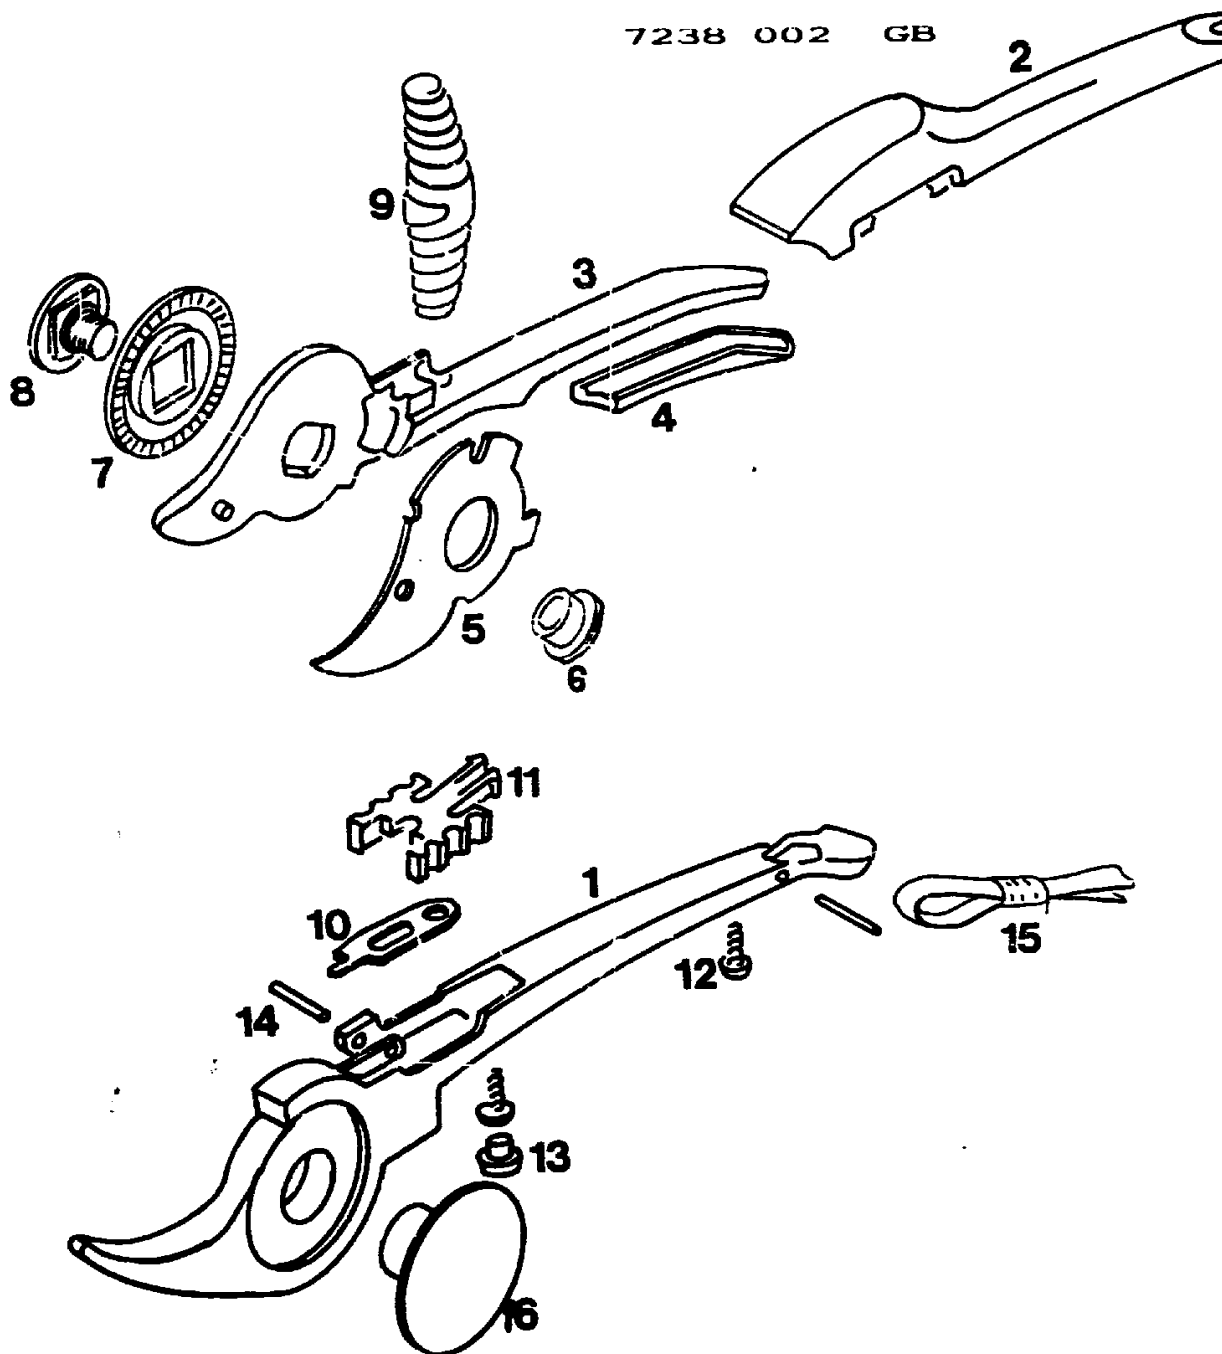

NR:7238 000 Bezeichnung: RR 26 Gruppe: Gartenschere Alu"" Jahr: 93 Typ:

# RR 26

## Gartenschere „Alu“

T Y P E N - N R.	7 2 3 8 0 0 0	D
	7 2 3 8 0 0 1	F
	7 2 3 8 0 0 2	GB

B 2

NR:7238 000 Bezeichnung: RR 26 Gruppe: Gartenschere Alu"" Jahr: 93 Typ:

GERAT: RR 26

Bild-Nr.	Best.-Nr.	Bezeichnung
1	7238 011	Obergriff
2	7238 103	Obergriffschale
3	7238 101	Untergriff
4	7238 104	Untergriffschale
5	7238 401	Messer
6	7238 201	Buchse
7	7238 206	Rastelement
8	7238 200	Gelenkschraube
9	7236 200	Tonnenfeder
10	7238 202	Schieber
11	7238 203	Schiebeknopf
12	0012 878	Schraube
13	7236 201	Gummipuffer
14	0018 628	Kerbstift
15	7227 050	Schlaufe
16	7238 207	Schraubbuchse
16	7238 213	Schraubbuchse Outils
16	7238 208	Schraubbuchse Tools