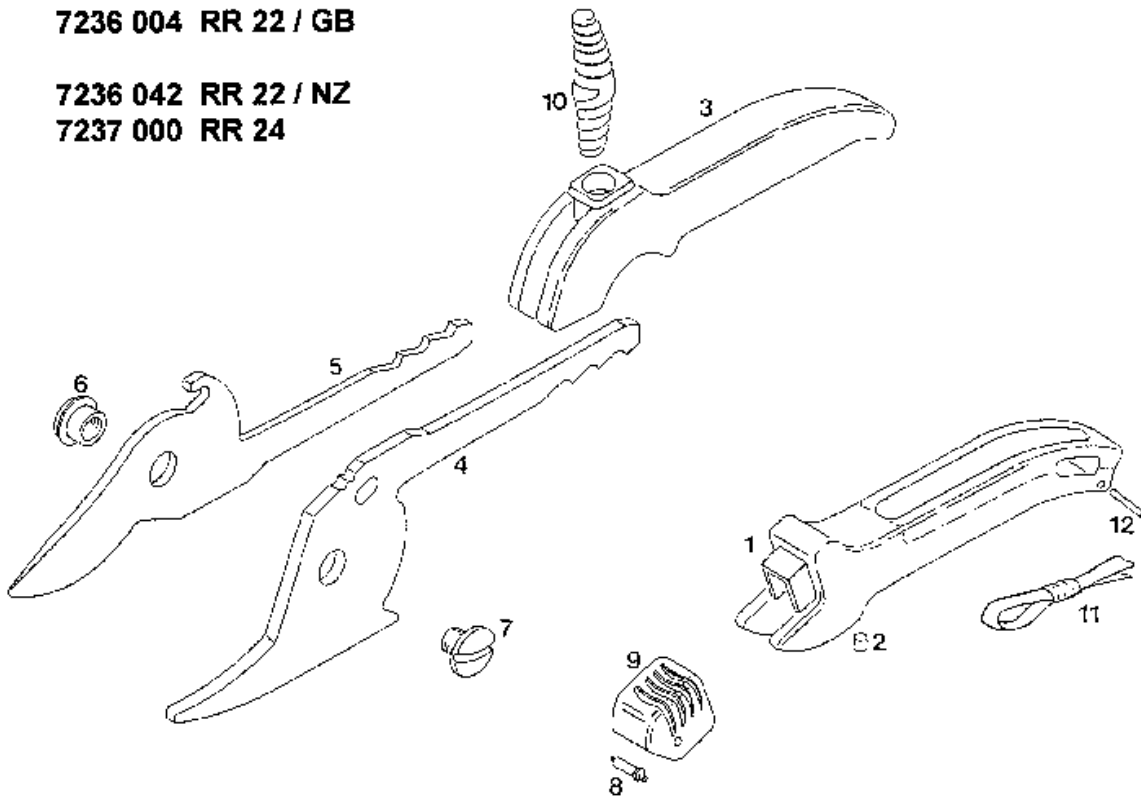

NR:7237 000 Bezeichnung: RR 24 Gruppe: Klassische Gartenschere Jahr: 96 Typ:

- 7236 000 RR 22
- 7236 003 OG-N / F
- 7236 004 RR 22 / GB

- 7236 042 RR 22 / NZ
- 7237 000 RR 24

Gerät: RR 24

Bild-Nr.	Best.-Nr.	Bezeichnung
1	7237 011	Obergriff
2	7236 201	Gummipuffer
3	7236 111	Untergriff rot
4	7236 130	Schneidhebel
5	7237 401	Messerhebel beschichtet
6	7235 205	Gelenkmutter M 6
7	7270 201	Amboßschraube M 6
8	7235 201	Zuhaltungsbolzen
9	7235 120	Schiebeknopf
10	7236 200	Tonnenfeder
11	7227 050	Handschlaufe
12	0018 638	Kerbstift DIN 1475-3x18-ST

Gerät: RR 22, RR 22/GB, OG-N/F

Bild-Nr.	Best.-Nr.	Bezeichnung
1	7236 102	Obergriff
1	7236 103	Obergriff GB
1	7236 104	Obergriff F
2	7236 201	Gummipuffer
3	7236 111	Untergriff rot
3	7236 101	Untergriff rot/F
4	7236 130	Schneidhebel
5	7236 131	Messerhebel beschichtet
6	7235 205	Gelenkmutter M6
7	7270 201	Amboßschraube M 6
8	7235 201	Zuhaltungsbolzen
9	7235 120	Schiebeknopf
10	7236 200	Tonnenfeder
11	7227 050	Handschlaufe
12	0018 638	Kerbstift DIN 1475-3x18-ST