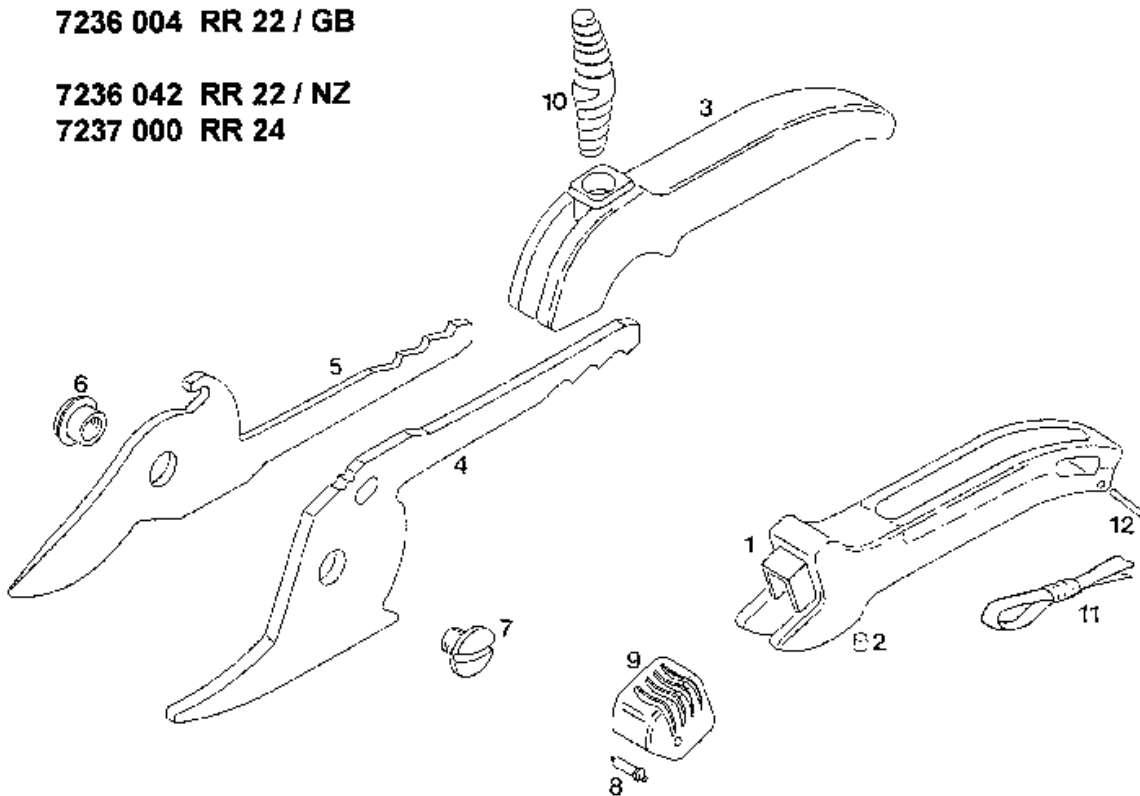

NR:7236 000 Bezeichnung: RR 22 Gruppe: Klassische Gartenschere Jahr: 96 Typ:

7236 000 RR 22
7236 003 OG-N / F
7236 004 RR 22 / GB

7236 042 RR 22 / NZ
7237 000 RR 24

Gerät: RR 24

Bild-Nr.	Best.-Nr.	Bezeichnung
1	7237 011	Obergriff
2	7236 201	Gummipuffer
3	7236 111	Untergriff rot
4	7236 130	Schneidhebel
5	7237 401	Messerhebel beschichtet
6	7235 205	Gelenkmutter M 6
7	7270 201	Amboßschraube M 6
8	7235 201	Zuhaltungsbolzen
9	7235 120	Schiebeknopf
10	7236 200	Tonnenfeder
11	7227 050	Handschlaufe
12	0018 638	Kerbstift DIN 1475-3x18-ST

Gerät: RR 22, RR 22/GB, OG-N/F

Bild-Nr.	Best.-Nr.	Bezeichnung
1	7236 102	Obergriff
1	7236 103	Obergriff GB
1	7236 104	Obergriff F
2	7236 201	Gummipuffer
3	7236 111	Untergriff rot
3	7236 101	Untergriff rot/F
4	7236 130	Schneidhebel
5	7236 131	Messerhebel beschichtet
6	7235 205	Gelenkmutter M6
7	7270 201	Amboßschraube M 6
8	7235 201	Zuhaltungsbolzen
9	7235 120	Schiebeknopf
10	7236 200	Tonnenfeder
11	7227 050	Handschlaufe
12	0018 638	Kerbstift DIN 1475-3x18-ST