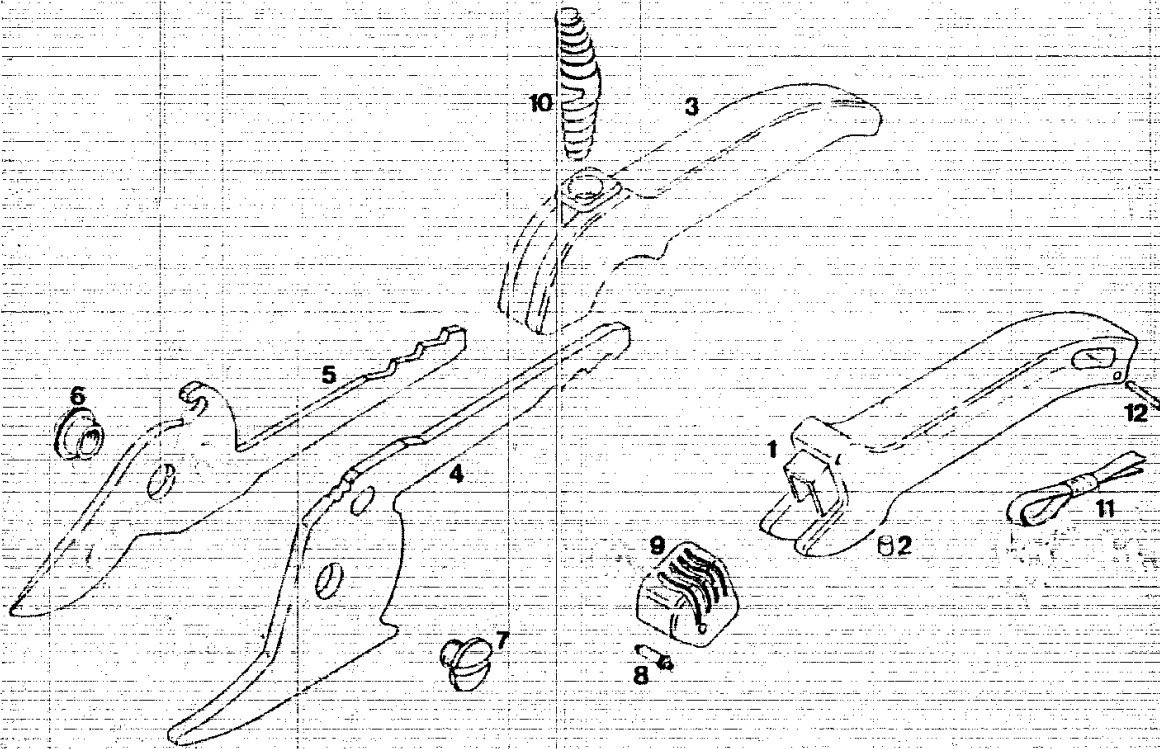

NR:7236 000 Bezeichnung: RR 22 Gruppe: Gartenschere zweischneidig" Jahr: 89 Typ:

RR 22

GARTENSCHERE
"zweischneidig"
7236 000

ERSATZTEILE WOLF-Rebschere RR 22 - 7236 000

Bild-Nr.	Bezeichnung	Best.-Nr.
1	Obergriff	7236 102
2	Gummipuffer	7236 201
3	Untergriff	7236 101
4	Schneidhebel	7236 130
5	Messerhebel	7236 131
6	Gelenkmutter	7235 203
7	Gelenkschraube	7235 202
8	Zuhaltingsbolzen	7235 201
9	Schiebeknopf	7235 120
10	Tonnenfeder	7236 200
11	Handschlaufe	7227 050
12	Knebelkerbstift	0018 638

B 4