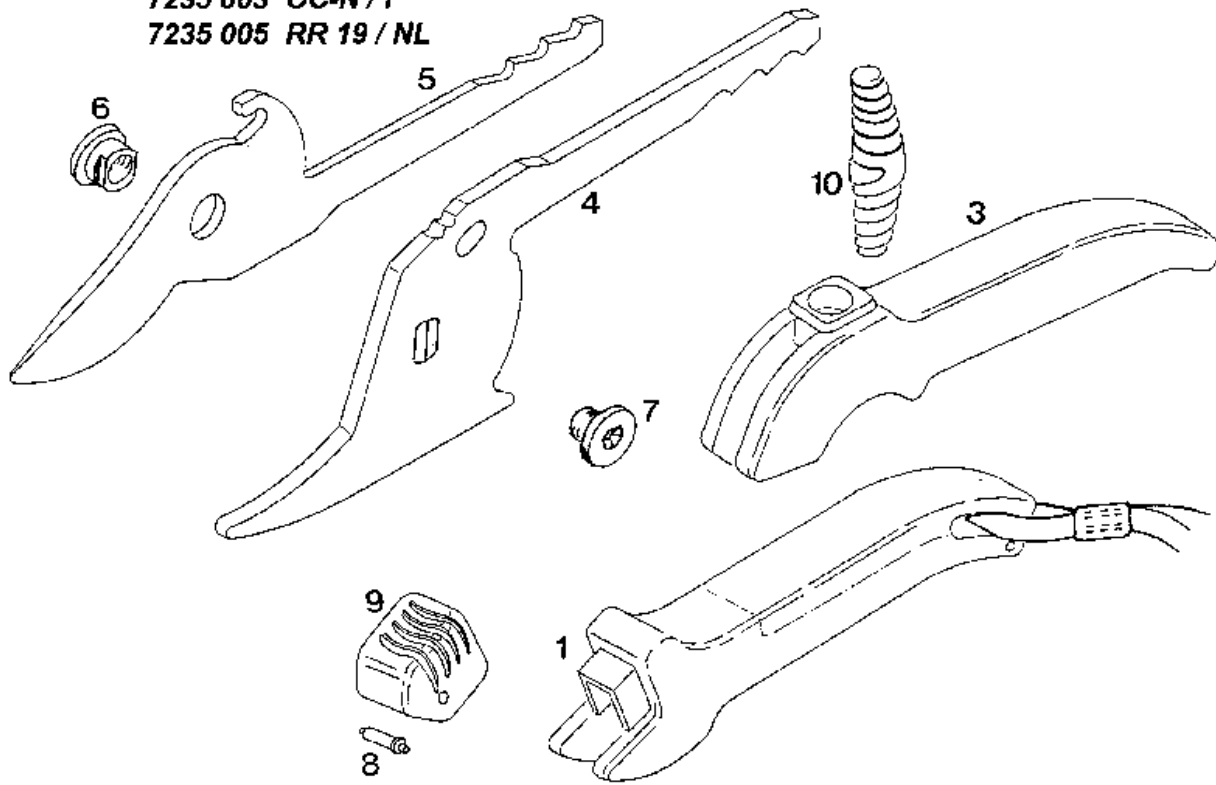

NR:7235 000 Bezeichnung: RR 19 Gruppe: Klassische Gartenschere Jahr: 96 Typ: _____

7235 000 RR 19
7235 003 OC-N / F
7235 005 RR 19 / NL

Gerät: RR 19 / OC-N

Bild- Nr.	Art. - Nr.	Bezeichnung
1	7235 016	Obergriff m. Schnur
1	7235 017	Obergriff m. Schnur F
3	7235 111	Untergriff - rot
3	7235 101	Untergriff - rot F
4	7235 130	Schneidhebel - beschichtet
5	7235 131	Messerhebel - beschichtet
6	7235 205	Gelenkmutter M6
7	7270 201	Amboßschraube M6
8	7235 201	Zuhaltungsbolzen
9	7235 120	Schiebeknopf
10	7235 206	Doppelkegelfeder