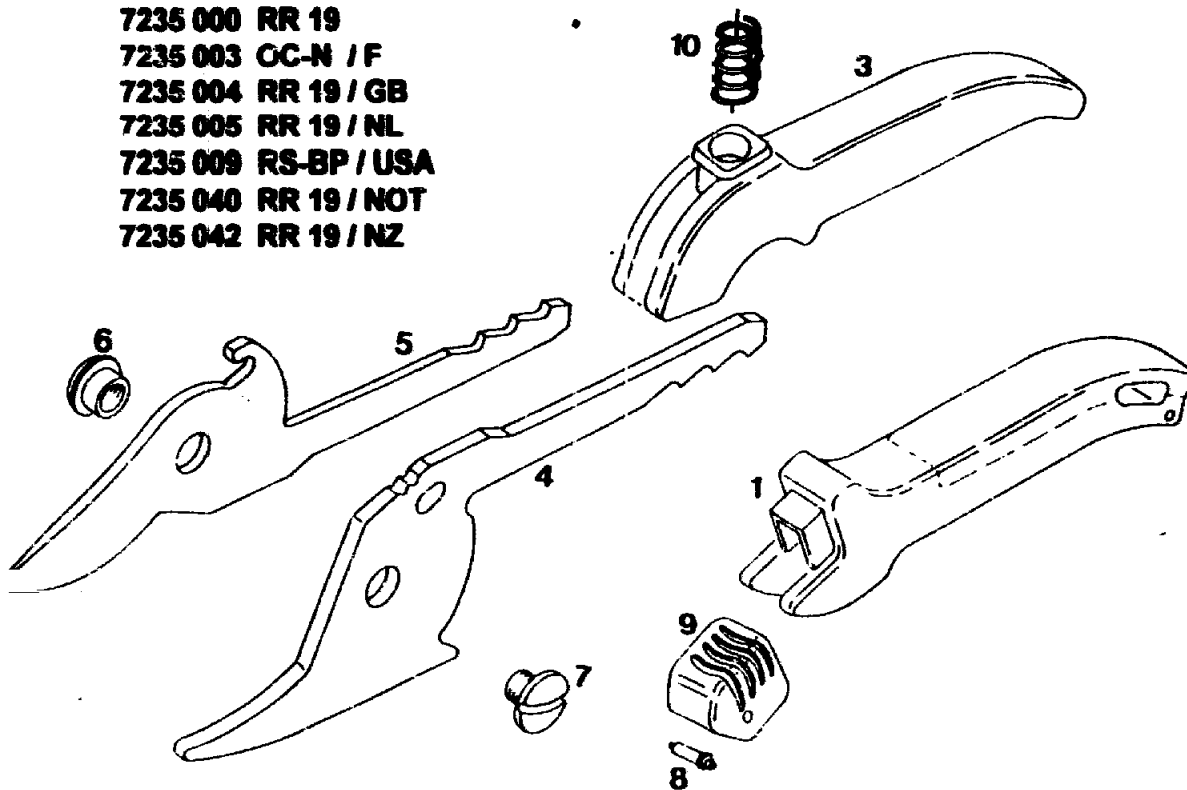

NR:7235 000 Bezeichnung: RR 19 Gruppe: Gartenschere zweischneidig" Jahr: 95 Typ:

- 7235 000 RR 19**
- 7235 003 GC-N / F**
- 7235 004 RR 19 / GB**
- 7235 005 RR 19 / NL**
- 7235 009 RS-BP / USA**
- 7235 040 RR 19 / NOT**
- 7235 042 RR 19 / NZ**

F 6

**Gerät: RR 19, F, GB, NL, USA, Notc, Yates**

<b>Bild-Nr.</b>	<b>Artikel-Nr.</b>	<b>Bezeichnung</b>
1	7235 102	Obergriff WOLF-Geräte
1	7235 107	Obergriff Outils-WOLF
1	7235 106	Obergriff WOLF-Tools
1	7235 103	Obergriff Scotts
1	7235 108	Obergriff Notcutts
1	7235 104	Obergriff grün
3	7235 111	Untergriff rot
4	7235 130	Schneidhebel beschichtet
5	7235 131	Messerhebel beschichtet
6	7235 205	Gelenkmutter
7	7270 201	Amboßschraube
8	7235 201	Zuhaltungsbolzen
9	7235 120	Schiebeknopf
10	7225 200	Druckfeder