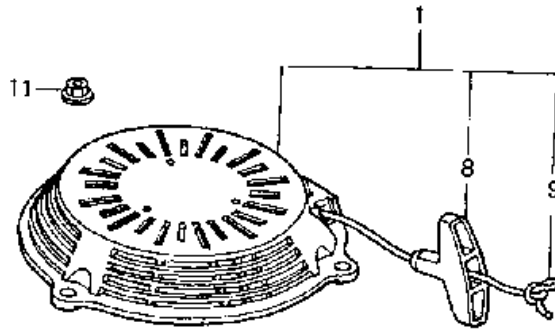

GCV 160 - KOLBEN

NR: Bezeichnung: GCV 160 Gruppe: Honda GCV 160 A 2E Jahr: 99 Typ:

Kolben

Bild-Nr.	Best.-Nr.	Bezeichnung	Best.-Nr. Honda
1	2098 401	Kolben	13101-ZL8-000
2	2098 425	Kolbenbolzen	13111-ZE0-000
3	2098 013	Pleuelstange	13200-ZL8-000
4	2098 100	Schraube	90001-ZE1-000
5	2098 116	Wellensicherung	90551-ZE0-000

Inhaltsübersicht Zeile D

6.43 B	Serie A	4346 000	D 2 - D 17
6.43 B	Serie A	4348 000	D 19 - D 28

NR: Bezeichnung: GCV 160 Gruppe: Honda GCV 160 A 2E Jahr: 99 Typ:

GCV 160 - VENTILE

Ventile

Bild-Nr.	Best.-Nr.	Bezeichnung	Best.-Nr. Honda
1	2098 411	Riemenscheibe	14320-ZL8-000
2	2098 426	Riemenscheibewelle	14324-ZL8-000
3	2098 322	Zahnriemen	14400-ZL8-003
4	2098 402	Kipphebel Einlassventil	14431-ZL8-000
5	2098 403	Kipphebel Auslassventil	14441-ZL8-000
6	2098 412	Welle	14461-ZL8-000
7	2098 404	Einlassventil	14711-ZL8-000
8	2098 405	Auslassventil	14721-ZL8-000
9	2098 137	Ventilfeder	14751-ZL8-000
10	2098 136	Federteller	14771-ZE1-000
11	2098 104	Schraube	90012-333-000
12	2098 112	Mutter	90206-001-000
13	2098 320	O-Ring	91301-027-000

GCV 160 - STARTER

Starter

Bild-Nr.	Best.-Nr.	Bezeichnung	Best.-Nr. Honda
1	2098 021	Starter kpl.	28400-ZM0-631ZA
2	2098 355	Startergehäuse	28414-ZM0-003
3	2098 432	Seilrolle	28421-ZL8-003
4	2098 433	Sperrklinge	28422-ZL8-003
5	2098 434	Führung	28433-ZL8-003
6	2098 131	Druckfeder	28441-ZL8-003
7	2098 132	Spiralfeder	28442-ZL8-003
8	2098 435	Startergriff	28461-ZL8-003
9	2098 437	Starterseil	28462-ZL8-631
10	2098 103	Schraube	90005-ZL8-003
11	2098 113	Mutter mit Scheibe	90303-MR1-000