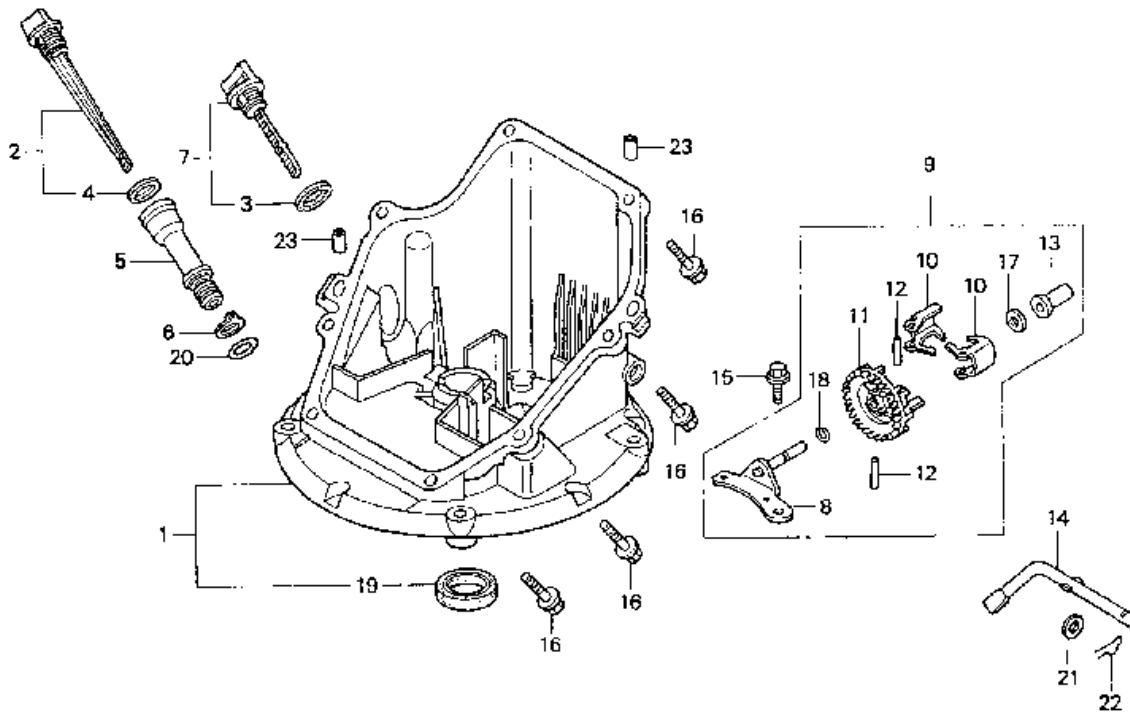

NR: Bezeichnung: GCV 160 Gruppe: Honda GCV 160 A 2E Jahr: 99 Typ:

GCV 160 - ZYLINDER

Zylinder

Bild-Nr.	Best.-Nr.	Bezeichnung	Best.-Nr. Honda
1	2098 050	Zylinder kpl.	12000-ZL8-000
2	2098 138	Wellensicherung	12216-ZE5-300
3	2098 424	Deckel	12311-ZL8-000
4	2098 400	Deckel	12355-ZL8-000
5	2098 105	Schraube	90013-883-000
6	2098 106	Schraube	90014-952-000
7	2098 318	Öldichtung	91201-ZL8-003
8	2098 445	Zündkerze	98079-56846

NR: Bezeichnung: GCV 160 Gruppe: Honda GCV 160 A 2E Jahr: 99 Typ:

GCV 160 - ÖLWANNE

GCV 160 - KURBELWELLE

NR: Bezeichnung: GCV 160 Gruppe: Honda GCV 160 A 2E Jahr: 99 Typ:

Kurbelwelle

Bild-Nr.	Best.-Nr.	Bezeichnung	Best.-Nr. Honda
2	2098 421	Kurbelwelle	13310-ZM0-600
5	2098 114	Druckscheibe	90402-ZL8-000

GCV 160 - KOLBEN

NR: Bezeichnung: GCV 160 Gruppe: Honda GCV 160 A 2E Jahr: 99 Typ:

Kolben

Bild-Nr.	Best.-Nr.	Bezeichnung	Best.-Nr. Honda
1	2098 401	Kolben	13101-ZL8-000
2	2098 425	Kolbenbolzen	13111-ZE0-000
3	2098 013	Pleuelstange	13200-ZL8-000
4	2098 100	Schraube	90001-ZE1-000
5	2098 116	Wellensicherung	90551-ZE0-000

GCV 160 - KRAFTSTOFFBEHÄLTER

Kraftstoffbehälter

Bild-Nr.	Best.-Nr.	Bezeichnung	Best.-Nr. Honda
1	2098 302	Gummihalterung	16854-ZH8-000
2	2098 140	Benzinhahn	16950-ZG9-M02
3	2098 419	Stütze	16956-ZM0-000
4	2098 327	Tankdeckel	17620-ZL8-003
5	2098 303	Benzinleitung	17702-ZM0-000
6	2098 429	Tank	19610-ZM0-000ZA
7	2098 431	Buchse	19619-ZL8-300
8	2098 441	Buchse	33609-GK4-620
9	2098 109	Gewindebolzen	90043-ZL8-000
10	2098 121	Schraube M5 x 10	93891-05010-08
11	2098 300	Benzinleitung	95001-55150-40
12	2098 127	Sicherungsring (B 8)	95002-02080
13	2098 128	Sicherungsring (B 10)	95002-02100
14	2098 129	Sicherungsring (C 9)	95002-50000