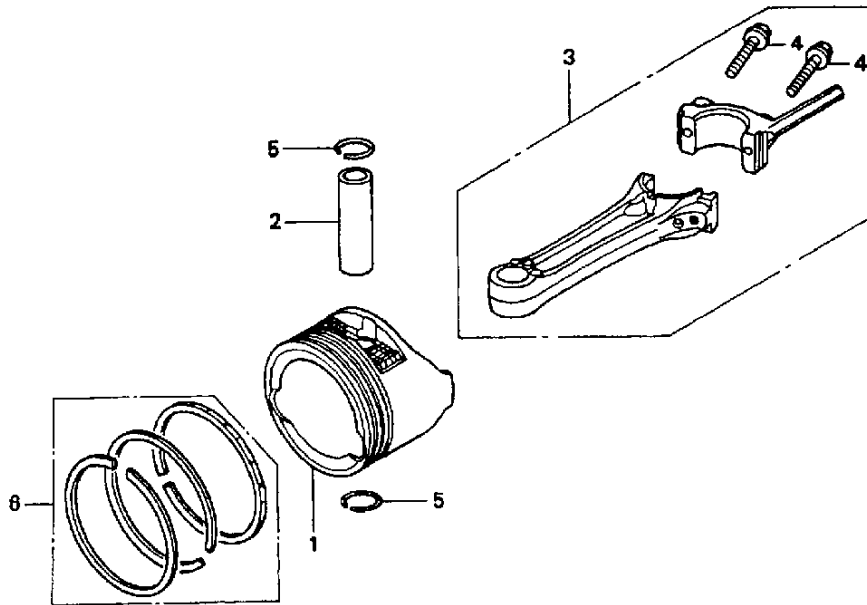

NR: Bezeichnung: GCV 160 Gruppe: Honda GCV 160 A 2E Jahr: 99 Typ:

GCV 160 - ZYLINDER

Zylinder

Bild-Nr.	Best.-Nr.	Bezeichnung	Best.-Nr. Honda
1	2098 050	Zylinder kpl.	12000-ZL8-000
2	2098 138	Wellensicherung	12216-ZE5-300
3	2098 424	Deckel	12311-ZL8-000
4	2098 400	Deckel	12355-ZL8-000
5	2098 105	Schraube	90013-883-000
6	2098 106	Schraube	90014-952-000
7	2098 318	Öldichtung	91201-ZL8-003
8	2098 445	Zündkerze	98079-56846

NR: Bezeichnung: GCV 160 Gruppe: Honda GCV 160 A 2E Jahr: 99 Typ:

GCV 160 - ÖLWANNE

GCV 160 - KURBELWELLE

NR: Bezeichnung: GCV 160 Gruppe: Honda GCV 160 A 2E Jahr: 99 Typ:

Kurbelwelle

Bild-Nr.	Best.-Nr.	Bezeichnung	Best.-Nr. Honda
2	2098 421	Kurbelwelle	13310-ZM0-600
5	2098 114	Druckscheibe	90402-ZL8-000

GCV 160 - KOLBEN

NR: Bezeichnung: GCV 160 Gruppe: Honda GCV 160 A 2E Jahr: 99 Typ:

Kolben

Bild-Nr.	Best.-Nr.	Bezeichnung	Best.-Nr. Honda
1	2098 401	Kolben	13101-ZL8-000
2	2098 425	Kolbenbolzen	13111-ZE0-000
3	2098 013	Pleuelstange	13200-ZL8-000
4	2098 100	Schraube	90001-ZE1-000
5	2098 116	Wellensicherung	90551-ZE0-000

Inhaltsübersicht Zeile D

6.43 B	Serie A	4346 000	D 2 - D 17
6.43 B	Serie A	4348 000	D 19 - D 28

NR: Bezeichnung: GCV 160 Gruppe: Honda GCV 160 A 2E Jahr: 99 Typ:

GCV 160 - VENTILE

Ventile

Bild-Nr.	Best.-Nr.	Bezeichnung	Best.-Nr. Honda
1	2098 411	Riemenscheibe	14320-ZL8-000
2	2098 426	Riemenscheibewelle	14324-ZL8-000
3	2098 322	Zahnriemen	14400-ZL8-003
4	2098 402	Kipphebel Einlassventil	14431-ZL8-000
5	2098 403	Kipphebel Auslassventil	14441-ZL8-000
6	2098 412	Welle	14461-ZL8-000
7	2098 404	Einlassventil	14711-ZL8-000
8	2098 405	Auslassventil	14721-ZL8-000
9	2098 137	Ventilfeder	14751-ZL8-000
10	2098 136	Federteller	14771-ZE1-000
11	2098 104	Schraube	90012-333-000
12	2098 112	Mutter	90206-001-000
13	2098 320	O-Ring	91301-027-000