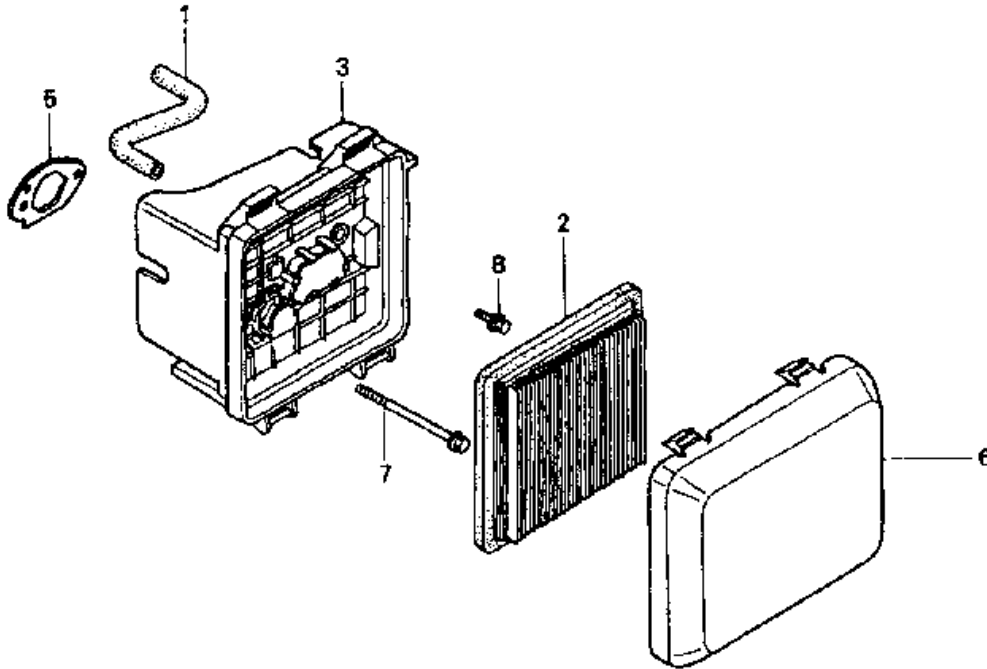

NR: Bezeichnung: GCV 160 Gruppe: Honda GCV 160 A 2E Jahr: 99 Typ:

GCV 160 - LUFTFILTER

NR: Bezeichnung: GCV 160 Gruppe: Honda GCV 160 A 2E Jahr: 99 Typ:

Luftfilter

Bild-Nr.	Best.-Nr.	Bezeichnung	Best.-Nr. Honda
1	2098 301	Luftschlauch	15721-ZM0-000
2	2098 323	Luftfilter	17211-ZL8-000
3	2098 324	Luftfiltergehäuse	17220-ZM0-000
4	2098 325	Luftführung	17225-ZM0-000
5	2098 317	Dichtung	17228-ZL8-000
6	2098 326	Luftfilterdeckel	17231-ZM0-000
7	2098 101	Schraube 6 x 86	90003-ZM0-000
8	2098 130	Schraube 6x 14	95701-06014-08