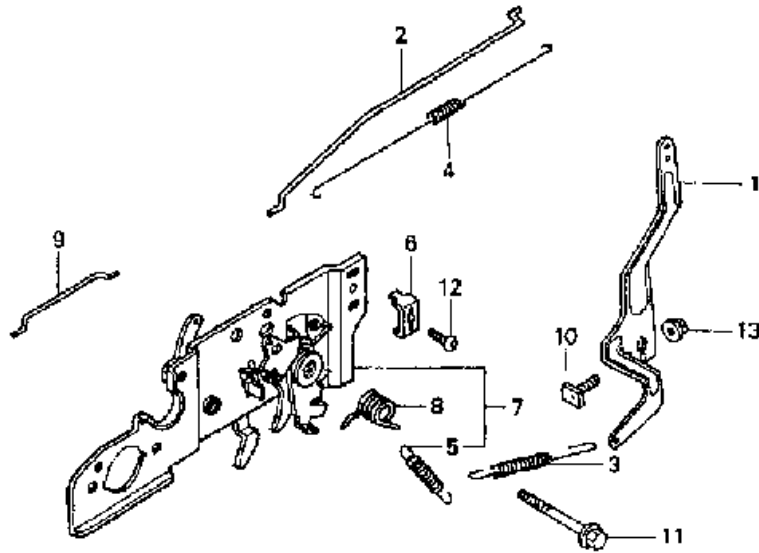

NR: Bezeichnung: GCV 160 Gruppe: Honda GCV 160 A 2E Jahr: 99 Typ:

GCV 160 - POLRAD

Polrad

Bild-Nr.	Best.-Nr.	Bezeichnung	Best.-Nr. Honda
1	2098 133	Schwungradkeil	13331-357-000
2	2098 430	Bremshebel	19612-ZM0-000
3	2098 438	Zündspule	30500-ZL8-004
4	2098 440	Schwungrad	31105-ZM0-000
5	2098 439	Kabel	32195-ZM0-000
6	2098 443	Schalter	35120-ZM0-003
7	2098 444	Bremse	75100-ZM0-000
8	2098 478	Feder	75113-ZM0-000
9	2098 105	Schraube 6*12	90013-883-000
10	2098 106	Schraube 6*14	90014-952-000
11	2098 107	Schraube 6*23	90018-ZE1-000
12	2098 108	Schraube 6*20	90022-888-010
13	2098 111	Mutter	90201-878-003
14	2098 118	Clips	90681-959-003
15	2098 122	Schraube 4*12	93892-04012-00
16	2098 124	Scheibe 4mm	94103-04000

NR: Bezeichnung: GCV 160 Gruppe: Honda GCV 160 A 2E Jahr: 99 Typ:

GCV 160 - REGELUNG

Regelung

Bild-Nr.	Best.-Nr.	Bezeichnung	Best.-Nr. Honda
1	2098 512	Reglerarm	16551-ZM0-000
2	2098 523	Reglerstange	16555-ZM0-000
3	2098 146	Zugfeder	16561-ZM0-000
4	2098 174	Zugfeder	16562-ZM0-000
5	2098 189	Zugfeder	16576-ZE7-300
6	2098 520	Kabelklemme	16576-891-000
7	2098 192	Grundplatte	16580-ZM0-000
8	2098 584	Feder	16593-ZM0-000
9	2098 589	Chokestange	16674-ZM0-000
10	2098 181	Schraube	90015-ZE5-010
11	2098 590	Schraube	90016-ZM0-000
12	2098 575	Schraube	93500-05016-0A
13	2098 581	Mutter	94050-06000