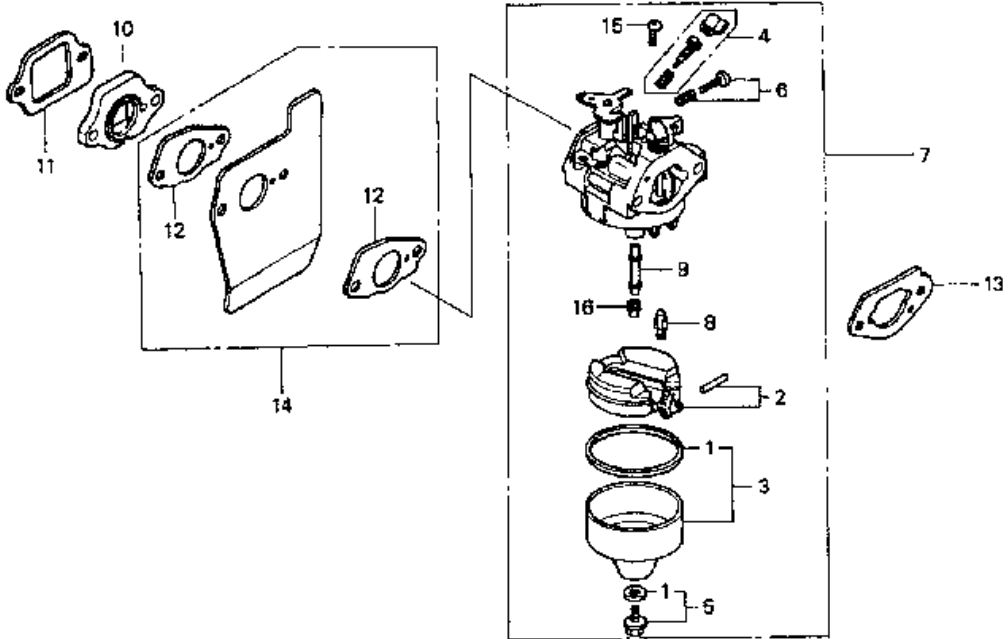

NR: Bezeichnung: GCV 160 Gruppe: Honda GCV 160 A 2E Jahr: 99 Typ:

GCV 160 - VERGASER

NR: Bezeichnung: GCV 160 Gruppe: Honda GCV 160 A 2E Jahr: 99 Typ:

Vergaser

Bild-Nr.	Best.-Nr.	Bezeichnung	Best.-Nr. Honda
1	2098 312	Dichtung	16010-883-015
2	2098 054	Schwimmer kpl.	16013-ZL1-003
3	2098 414	Schwimmkappe	16015-892-015
4	2098 010	Schrauben Set	16016-892-005
5	2098 011	Schrauben Set	16028-ZE0-005
6	2098 012	Schrauben Set	16029-ZG0-901
7	2098 055	Vergaser kpl.	16100-ZM0-013
8	2098 409	Schwimmernadel	16155-ZM0-003
9	2098 408	Steigrohr	16166-ZM0-003
10	2098 314	Vergaserisolierung	16211-ZL8-000
11	2098 315	Dichtung	16212-ZL8-000
12	2098 374	Dichtung	16221-883-800
13	2098 316	Dichtung	16228-ZL8-000
14	2098 015	Luftführung kpl.	19650-ZM0-000
15	2098 120	Schraube 5 x 6	93500-05006-1H
16	2098 328	Düse-60	99101-124-0600
16	2098 329	Düse-62	99101-124-0620
16	2098 330	Düse-65	99101-124-0650