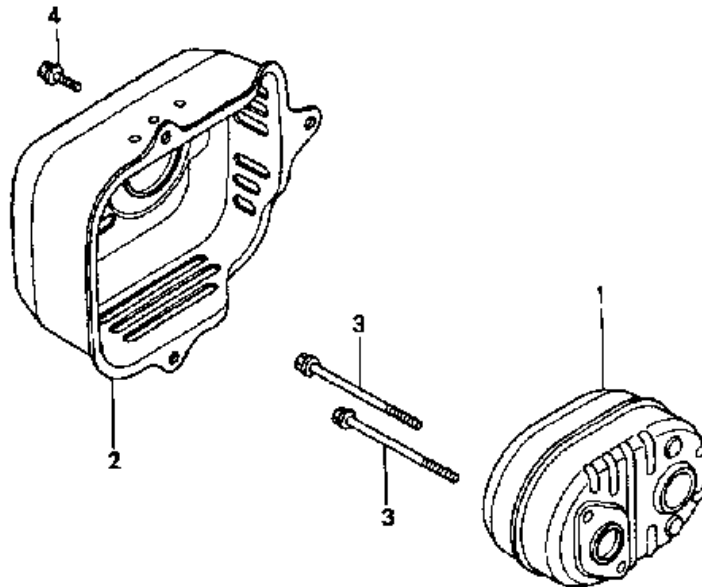

NR: Bezeichnung: GCV 160 Gruppe: Honda GCV 160 A 2E Jahr: 99 Typ:

GCV 160 - SCHALLDÄMPFER

Auspuff

Bild-Nr.	Best.-Nr.	Bezeichnung	Best.-Nr. Honda
1	2098 427	Auspuff	18310-ZM0-000
2	2098 428	Schutzgitter	18321-ZL8-000
3	2098 102	Schraube 6 x 79	90004-ZL8-000
4	2098 105	Schraube 6 x 12	90013-883-000