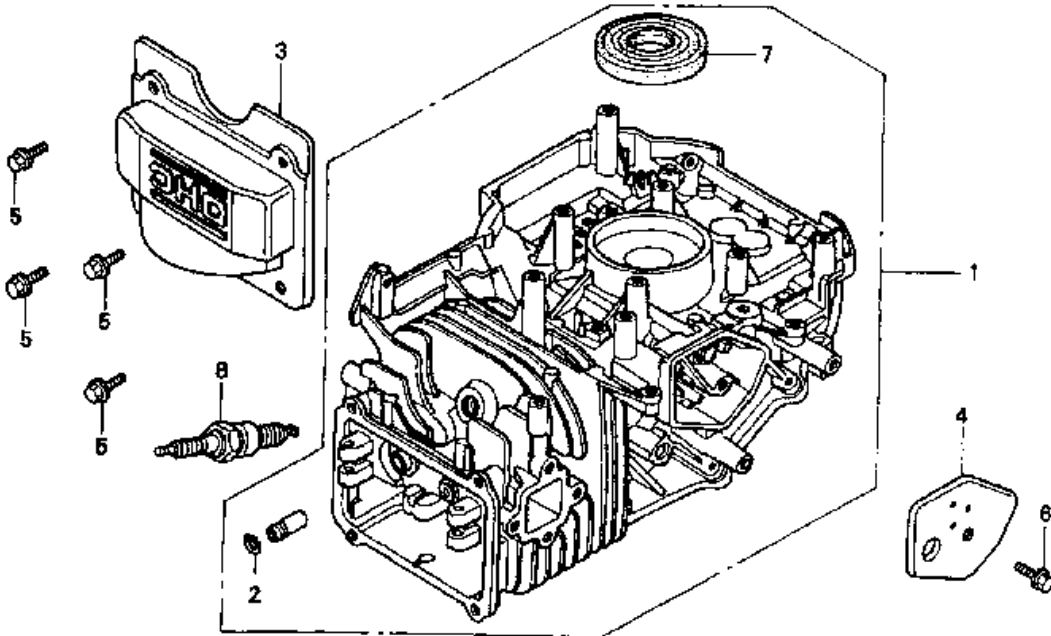

NR: Bezeichnung: GCV 160 Gruppe: Honda GCV 160 A 2E Jahr: 99 Typ:

GCV 160 - ZYLINDER

Zylinder

Bild-Nr.	Best.-Nr.	Bezeichnung	Best.-Nr. Honda
1	2098 050	Zylinder kpl.	12000-ZL8-000
2	2098 138	Wellensicherung	12216-ZE5-300
3	2098 424	Deckel	12311-ZL8-000
4	2098 400	Deckel	12355-ZL8-000
5	2098 105	Schraube	90013-883-000
6	2098 106	Schraube	90014-952-000
7	2098 318	Öldichtung	91201-ZL8-003
8	2098 445	Zündkerze	98079-56846

NR: Bezeichnung: GCV 160 Gruppe: Honda GCV 160 A 2E Jahr: 99 Typ:

GCV 160 - ÖLWANNE

GCV 160 - KURBELWELLE

NR: Bezeichnung: GCV 160 Gruppe: Honda GCV 160 A 2E Jahr: 99 Typ:

Kurbelwelle

Bild-Nr.	Best.-Nr.	Bezeichnung	Best.-Nr. Honda
2	2098 421	Kurbelwelle	13310-ZM0-600
5	2098 114	Druckscheibe	90402-ZL8-000

GCV 160 - KOLBEN

NR: Bezeichnung: GCV 160 Gruppe: Honda GCV 160 A 2E Jahr: 99 Typ:

Kolben

Bild-Nr.	Best.-Nr.	Bezeichnung	Best.-Nr. Honda
1	2098 401	Kolben	13101-ZL8-000
2	2098 425	Kolbenbolzen	13111-ZE0-000
3	2098 013	Pleuelstange	13200-ZL8-000
4	2098 100	Schraube	90001-ZE1-000
5	2098 116	Wellensicherung	90551-ZE0-000

Inhaltsübersicht Zeile D

6.43 B	Serie A	4346 000	D 2 - D 17
6.43 B	Serie A	4348 000	D 19 - D 28

NR: Bezeichnung: GCV 160 Gruppe: Honda GCV 160 A 2E Jahr: 99 Typ:

GCV 160 - VENTILE

Ventile

Bild-Nr.	Best.-Nr.	Bezeichnung	Best.-Nr. Honda
1	2098 411	Riemenscheibe	14320-ZL8-000
2	2098 426	Riemenscheibewelle	14324-ZL8-000
3	2098 322	Zahnriemen	14400-ZL8-003
4	2098 402	Kipphebel Einlassventil	14431-ZL8-000
5	2098 403	Kipphebel Auslassventil	14441-ZL8-000
6	2098 412	Welle	14461-ZL8-000
7	2098 404	Einlassventil	14711-ZL8-000
8	2098 405	Auslassventil	14721-ZL8-000
9	2098 137	Ventilfeder	14751-ZL8-000
10	2098 136	Federteller	14771-ZE1-000
11	2098 104	Schraube	90012-333-000
12	2098 112	Mutter	90206-001-000
13	2098 320	O-Ring	91301-027-000