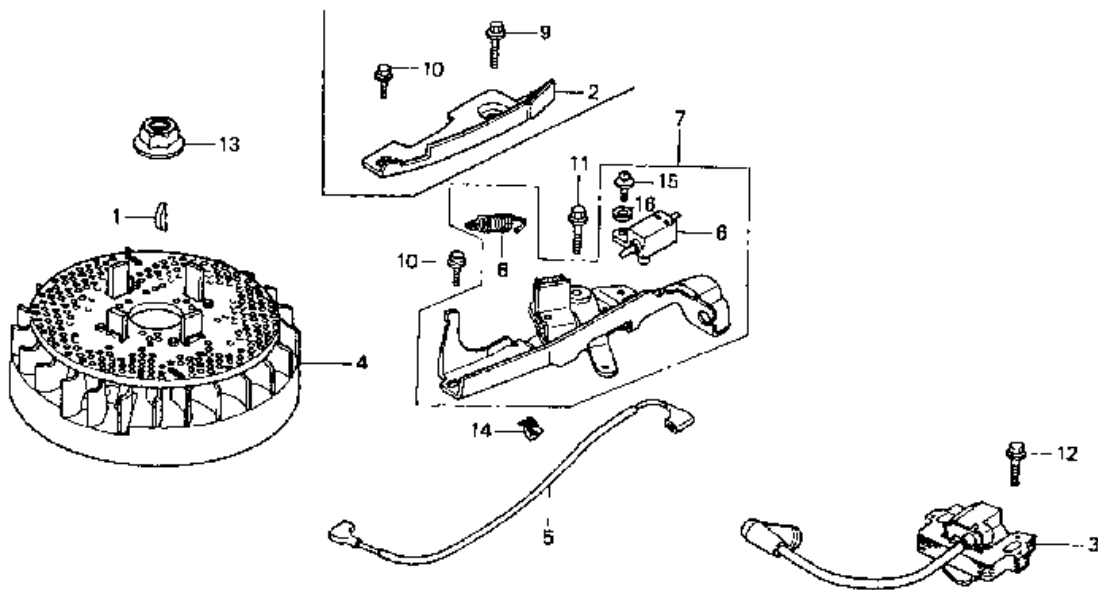

NR: Bezeichnung: GCV 160 Gruppe: Honda GCV 160 A 2E Jahr: 99 Typ:

GCV 160 - SCHALLDÄMPFER

Auspuff

Bild-Nr.	Best.-Nr.	Bezeichnung	Best.-Nr. Honda
1	2098 427	Auspuff	18310-ZM0-000
2	2098 428	Schutzgitter	18321-ZL8-000
3	2098 102	Schraube 6 x 79	90004-ZL8-000
4	2098 105	Schraube 6 x 12	90013-883-000

NR: Bezeichnung: GCV 160 Gruppe: Honda GCV 160 A 2E Jahr: 99 Typ:

GCV 160 - POLRAD

Polrad

Bild-Nr.	Best.-Nr.	Bezeichnung	Best.-Nr. Honda
1	2098 133	Schwungradkeil	13331-357-000
2	2098 430	Bremshebel	19612-ZM0-000
3	2098 438	Zündspule	30500-ZL8-004
4	2098 440	Schwungrad	31105-ZM0-000
5	2098 439	Kabel	32195-ZM0-000
6	2098 443	Schalter	35120-ZM0-003
7	2098 444	Bremse	75100-ZM0-000
8	2098 478	Feder	75113-ZM0-000
9	2098 105	Schraube 6*12	90013-883-000
10	2098 106	Schraube 6*14	90014-952-000
11	2098 107	Schraube 6*23	90018-ZE1-000
12	2098 108	Schraube 6*20	90022-888-010
13	2098 111	Mutter	90201-878-003
14	2098 118	Clips	90681-959-003
15	2098 122	Schraube 4*12	93892-04012-00
16	2098 124	Scheibe 4mm	94103-04000

NR: Bezeichnung: GCV 160 Gruppe: Honda GCV 160 A 2E Jahr: 99 Typ:

GCV 160 - REGELUNG

Regelung

Bild-Nr.	Best.-Nr.	Bezeichnung	Best.-Nr. Honda
1	2098 512	Reglerarm	16551-ZM0-000
2	2098 523	Reglerstange	16555-ZM0-000
3	2098 146	Zugfeder	16561-ZM0-000
4	2098 174	Zugfeder	16562-ZM0-000
5	2098 189	Zugfeder	16576-ZE7-300
6	2098 520	Kabelklemme	16576-891-000
7	2098 192	Grundplatte	16580-ZM0-000
8	2098 584	Feder	16593-ZM0-000
9	2098 589	Chokestange	16674-ZM0-000
10	2098 181	Schraube	90015-ZE5-010
11	2098 590	Schraube	90016-ZM0-000
12	2098 575	Schraube	93500-05016-0A
13	2098 581	Mutter	94050-06000