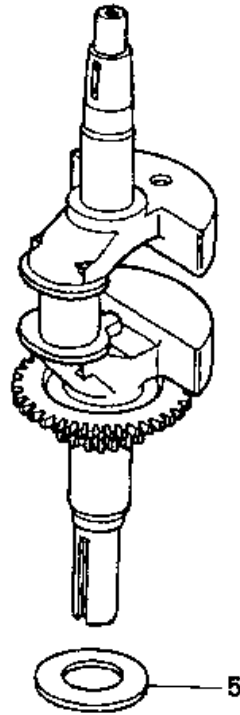

NR: Bezeichnung: GCV 160 Gruppe: Honda GCV 160 A 2E Jahr: 99 Typ:

GCV 160 - ZYLINDER

Zylinder

Bild-Nr.	Best.-Nr.	Bezeichnung	Best.-Nr. Honda
1	2098 050	Zylinder kpl.	12000-ZL8-000
2	2098 138	Wellensicherung	12216-ZE5-300
3	2098 424	Deckel	12311-ZL8-000
4	2098 400	Deckel	12355-ZL8-000
5	2098 105	Schraube	90013-883-000
6	2098 106	Schraube	90014-952-000
7	2098 318	Öldichtung	91201-ZL8-003
8	2098 445	Zündkerze	98079-56846

NR: Bezeichnung: GCV 160 Gruppe: Honda GCV 160 A 2E Jahr: 99 Typ:

GCV 160 - ÖLWANNE

GCV 160 - KURBELWELLE

NR: Bezeichnung: GCV 160 Gruppe: Honda GCV 160 A 2E Jahr: 99 Typ:

Kurbelwelle

Bild-Nr.	Best.-Nr.	Bezeichnung	Best.-Nr. Honda
2	2098 421	Kurbelwelle	13310-ZM0-600
5	2098 114	Druckscheibe	90402-ZL8-000

GCV 160 - KOLBEN

NR: Bezeichnung: GCV 160 Gruppe: Honda GCV 160 A 2E Jahr: 99 Typ:

Kolben

Bild-Nr.	Best.-Nr.	Bezeichnung	Best.-Nr. Honda
1	2098 401	Kolben	13101-ZL8-000
2	2098 425	Kolbenbolzen	13111-ZE0-000
3	2098 013	Pleuelstange	13200-ZL8-000
4	2098 100	Schraube	90001-ZE1-000
5	2098 116	Wellensicherung	90551-ZE0-000

Inhaltsübersicht Zeile D

6.43 B	Serie A	4346 000	D 2 - D 17
6.43 B	Serie A	4348 000	D 19 - D 28

NR: Bezeichnung: GCV 160 Gruppe: Honda GCV 160 A 2E Jahr: 99 Typ:

GCV 160 - VENTILE

Ventile

Bild-Nr.	Best.-Nr.	Bezeichnung	Best.-Nr. Honda
1	2098 411	Riemenscheibe	14320-ZL8-000
2	2098 426	Riemenscheibewelle	14324-ZL8-000
3	2098 322	Zahnriemen	14400-ZL8-003
4	2098 402	Kipphebel Einlassventil	14431-ZL8-000
5	2098 403	Kipphebel Auslassventil	14441-ZL8-000
6	2098 412	Welle	14461-ZL8-000
7	2098 404	Einlassventil	14711-ZL8-000
8	2098 405	Auslassventil	14721-ZL8-000
9	2098 137	Ventilfeder	14751-ZL8-000
10	2098 136	Federteller	14771-ZE1-000
11	2098 104	Schraube	90012-333-000
12	2098 112	Mutter	90206-001-000
13	2098 320	O-Ring	91301-027-000