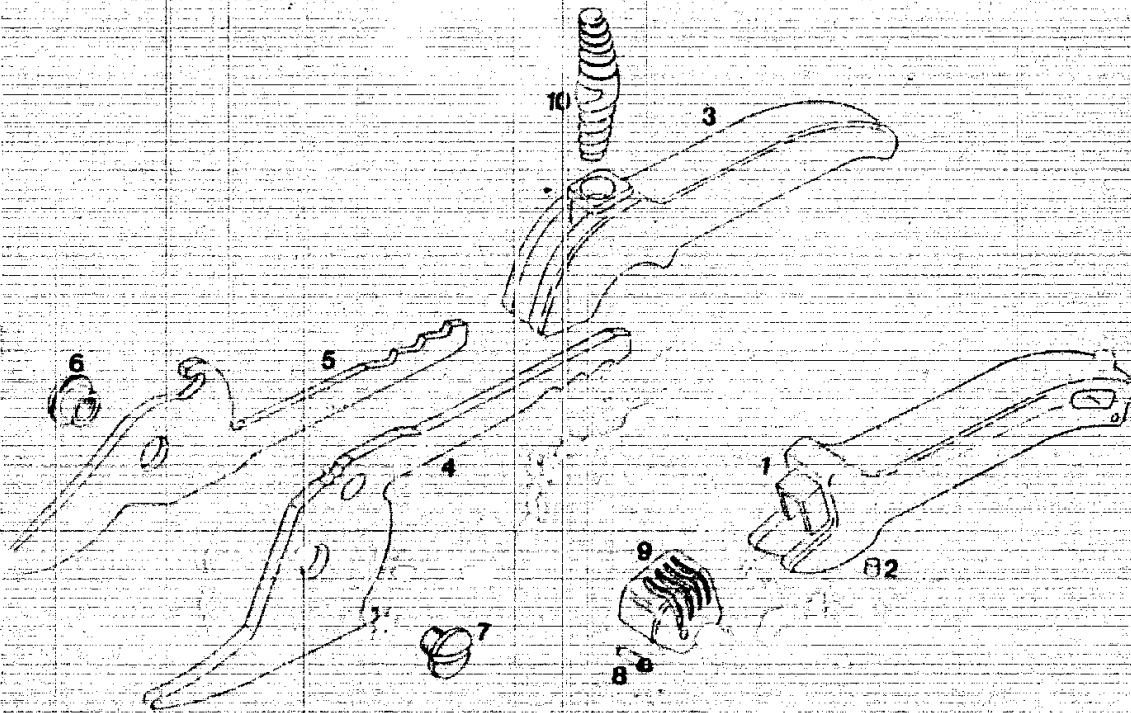

NR:7235 000 Bezeichnung: RR 19 Gruppe: Gartenschere zweischneidig" Jahr: 89 Typ:

RR 19

GARTENSCHERE
"zweischneidig"
7235 000

ERSATZTEILE WOLF-Rebschere RR 19 - 7235 000

Bild-Nr.	Bezeichnung	Best.-Nr.
1	Obergriff	7235 102
3	Untergriff	7235 101
4	Schneidhebel	7235 130
5	Messerhebel	7235 131
6	Gelenkmutter	7235 203
7	Gelenkschraube	7235 202
8	Zuhaltungsbolzen	7235 201
9	Schiebeknopf	7235 120
10	Tonnenfeder	7236 200