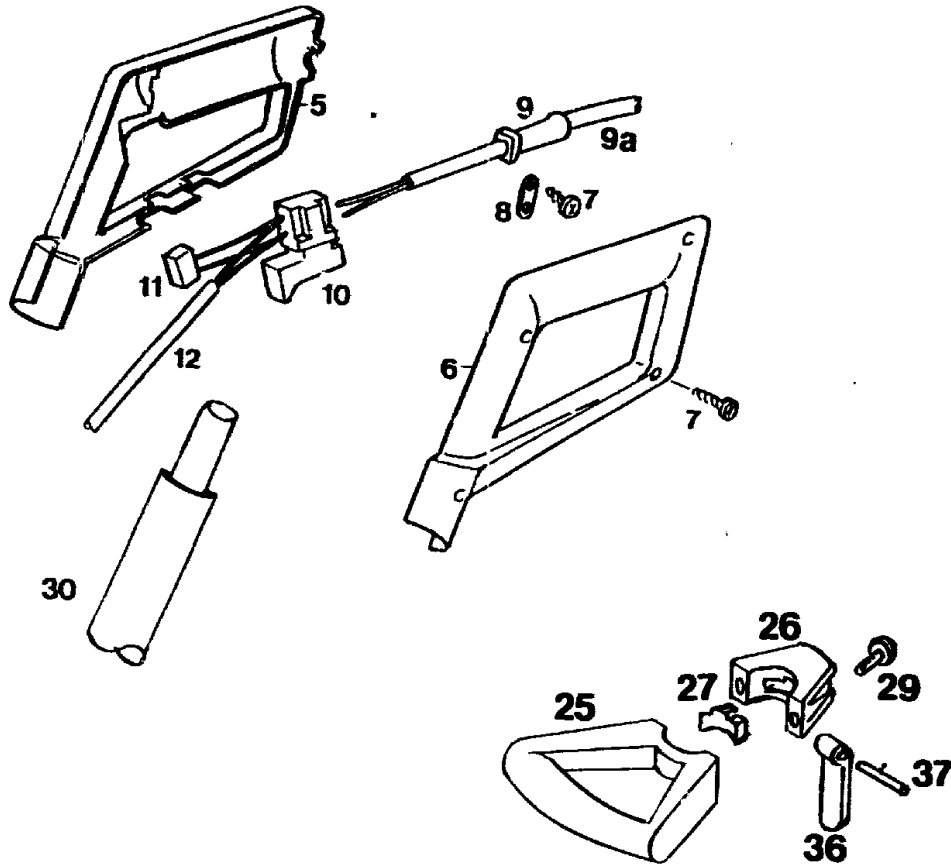

NR:7122 000 Bezeichnung: RQ 745 Gruppe: Rotomat Jahr: 95 Typ: A

7122 000 RQ 745 SERIE A  
7122 003 RQ 745 / CH SERIE A

C12

C13

C14

**Gerät: RQ 745 (Serie A)**

<b>Bild-Nr.</b>	<b>Best.-Nr.</b>	<b>Bezeichnung</b>
1	7122 011	Schutzschirm
2	7122 300	Motorgehäuse rechts
3	7122 301	Motorgehäuse links
5	7120 100	Griffschale rechts
6	7120 101	Griffschale links
7	0012 625	Schraube Torx-Plus K 40+16
8	4557 206	Schelle
9	7110 220	Knickschutztülle
9a	7120 207	Netzkabel
9a	7120 208	Netzkabel / CH
10	7120 204	Schalter
11	7120 135	Entstörkondensator
12	7122 206	Verbindungskabel
13	7122 016	Motor kpl. mit Bild Nr. 15
13	1144 005	Motor kpl.
14	7120 305	Spritzwassertopf
15	7122 500	Spulengehäuse
17	7122 201	Fadenschutz
18	4191 206	Feder

**C15**

**Gerät: RQ 745**

<b>Bild-Nr.</b>	<b>Best.-Nr.</b>	<b>Bezeichnung</b>
19	7115 501	Rastbuchse
20	0026 502	Kugel
21	7120 502	Kugelführung
22	7120 060	Fadenspule RQ-F5
23	7120 501	Spulendeckel
24	7122 309	Spritzwasserring
25	7119 015	Mittelgriff
26	7119 017	Exzenterhülle kpl. mit Bild 27,36,37
****	7119 018	Mittelgriff kpl.
27	7119 112	Druckstück
28	7110 400	Messer
29	0012 865	Schraube M5 x 16
30	7119 013	Stielrohr
33	7122 303	Gelenk rechts
34	7122 304	Gelenk links
35	7122 310	Rasthebel
36	7119 113	Exzenterhebel
37	0018 647	Knebelkerbstift
38	4740 207	Druckfeder

**C16**

**Gerät: RQ 745**

<b>Bild-Nr.</b>	<b>Best.-Nr.</b>	<b>Bezeichnung</b>
39	7122 308	Messerhalter
40	7122 307	Rollenhalter
41	7122 012	Rolle kpl.
42	7122 110	Schutzbügel
43	7122 305	Abdeckhaube rechts
44	7122 306	Abdeckhaube links
45	7115 305	Motorträger
46	0012 854	Schraube M 4x8
****	0051 223	Etikett "Sicherheit"/Piktogramm
****	0054 032	Gebrauchsanweisung