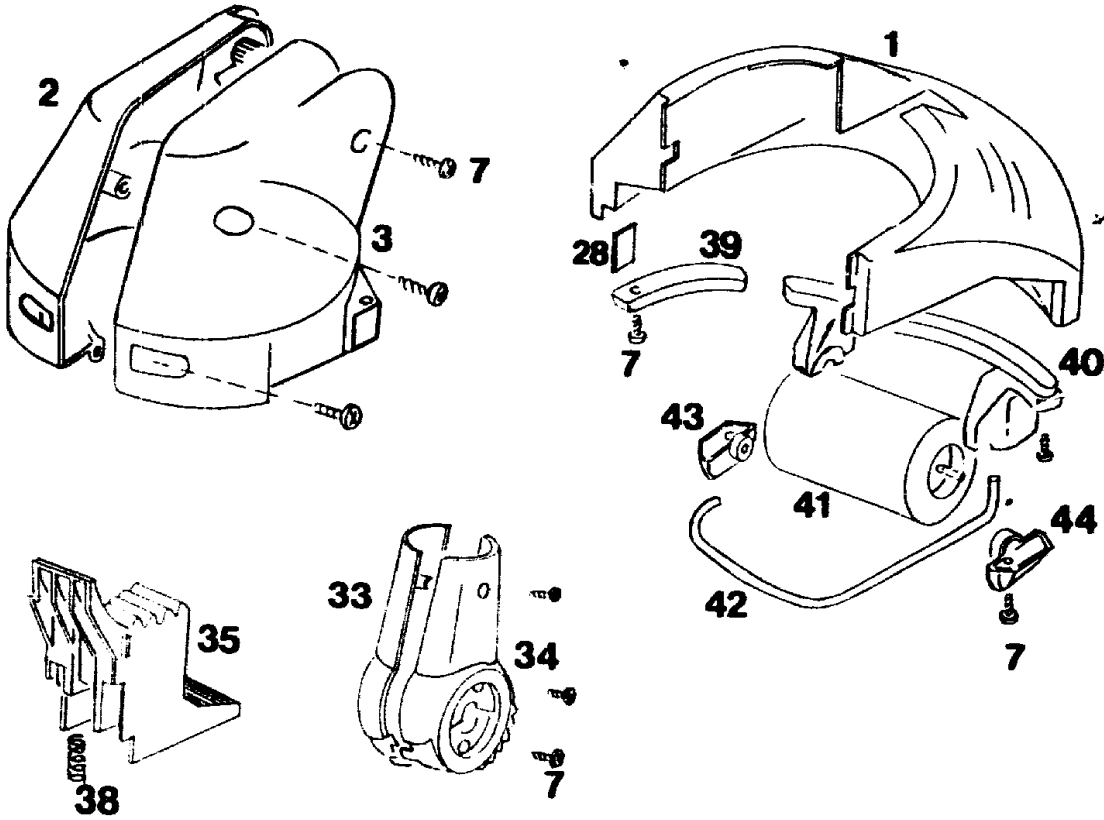

NR:7122 000 Bezeichnung: RQ 745 Gruppe: Rotomat Jahr: 95 Typ: A

7122 000 RQ 745 SERIE A  
7122 003 RQ 745 / CH SERIE A

C12

C13

C14

**Gerät: RQ 745 (Serie A)**

<b>Bild-Nr.</b>	<b>Best.-Nr.</b>	<b>Bezeichnung</b>
1	7122 011	Schutzschirm
2	7122 300	Motorgehäuse rechts
3	7122 301	Motorgehäuse links
5	7120 100	Griffschale rechts
6	7120 101	Griffschale links
7	0012 625	Schraube Torx-Plus K 40+16
8	4557 206	Schelle
9	7110 220	Knickschutztülle
9a	7120 207	Netzkabel
9a	7120 208	Netzkabel / CH
10	7120 204	Schalter
11	7120 135	Entstörkondensator
12	7122 206	Verbindungskabel
13	7122 016	Motor kpl. mit Bild Nr. 15
13	1144 005	Motor kpl.
14	7120 305	Spritzwassertopf
15	7122 500	Spulengehäuse
17	7122 201	Fadenschutz
18	4191 206	Feder

**C15**

**Gerät: RQ 745**

<b>Bild-Nr.</b>	<b>Best.-Nr.</b>	<b>Bezeichnung</b>
19	7115 501	Rastbuchse
20	0026 502	Kugel
21	7120 502	Kugelführung
22	7120 060	Fadenspule RQ-F5
23	7120 501	Spulendeckel
24	7122 309	Spritzwasserring
25	7119 015	Mittelgriff
26	7119 017	Exzenterhülle kpl. mit Bild 27,36,37
****	7119 018	Mittelgriff kpl.
27	7119 112	Druckstück
28	7110 400	Messer
29	0012 865	Schraube M5 x 16
30	7119 013	Stielrohr
33	7122 303	Gelenk rechts
34	7122 304	Gelenk links
35	7122 310	Rasthebel
36	7119 113	Exzenterhebel
37	0018 647	Knebelkerbstift
38	4740 207	Druckfeder

**C16**

**Gerät: RQ 745**

<b>Bild-Nr.</b>	<b>Best.-Nr.</b>	<b>Bezeichnung</b>
39	7122 308	Messerhalter
40	7122 307	Rollenhalter
41	7122 012	Rolle kpl.
42	7122 110	Schutzbügel
43	7122 305	Abdeckhaube rechts
44	7122 306	Abdeckhaube links
45	7115 305	Motorträger
46	0012 854	Schraube M 4x8
****	0051 223	Etikett "Sicherheit"/Piktogramm
****	0054 032	Gebrauchsanweisung