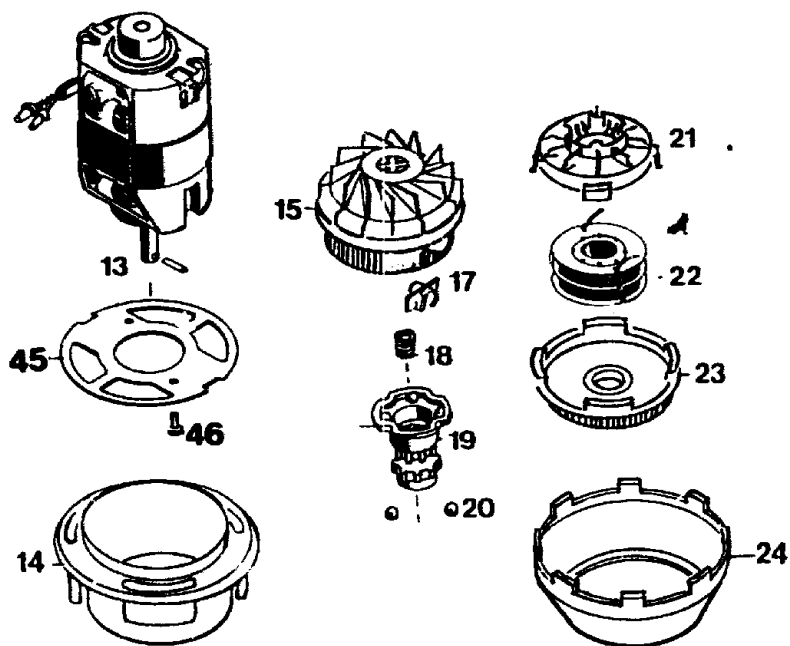

NR:7122 000 Bezeichnung: RQ 745 Gruppe: Rotomat Jahr: 95 Typ: A

7122 000 RQ 745 SERIE A  
7122 003 RQ 745 / CH SERIE A

C12

C13

C14

**Gerät: RQ 745 (Serie A)**

<b>Bild-Nr.</b>	<b>Best.-Nr.</b>	<b>Bezeichnung</b>
1	7122 011	Schutzschirm
2	7122 300	Motorgehäuse rechts
3	7122 301	Motorgehäuse links
5	7120 100	Griffschale rechts
6	7120 101	Griffschale links
7	0012 625	Schraube Torx-Plus K 40+16
8	4557 206	Schelle
9	7110 220	Knickschutztülle
9a	7120 207	Netzkabel
9a	7120 208	Netzkabel / CH
10	7120 204	Schalter
11	7120 135	Entstörkondensator
12	7122 206	Verbindungskabel
13	7122 016	Motor kpl. mit Bild Nr. 15
13	1144 005	Motor kpl.
14	7120 305	Spritzwassertopf
15	7122 500	Spulengehäuse
17	7122 201	Fadenschutz
18	4191 206	Feder

**C15**

**Gerät: RQ 745**

<b>Bild-Nr.</b>	<b>Best.-Nr.</b>	<b>Bezeichnung</b>
19	7115 501	Rastbuchse
20	0026 502	Kugel
21	7120 502	Kugelführung
22	7120 060	Fadenspule RQ-F5
23	7120 501	Spulendeckel
24	7122 309	Spritzwasserring
25	7119 015	Mittelgriff
26	7119 017	Exzenterhülle kpl. mit Bild 27,36,37
****	7119 018	Mittelgriff kpl.
27	7119 112	Druckstück
28	7110 400	Messer
29	0012 865	Schraube M5 x 16
30	7119 013	Stielrohr
33	7122 303	Gelenk rechts
34	7122 304	Gelenk links
35	7122 310	Rasthebel
36	7119 113	Exzenterhebel
37	0018 647	Knebelkerbstift
38	4740 207	Druckfeder

**C16**

**Gerät: RQ 745**

<b>Bild-Nr.</b>	<b>Best.-Nr.</b>	<b>Bezeichnung</b>
39	7122 308	Messerhalter
40	7122 307	Rollenhalter
41	7122 012	Rolle kpl.
42	7122 110	Schutzbügel
43	7122 305	Abdeckhaube rechts
44	7122 306	Abdeckhaube links
45	7115 305	Motorträger
46	0012 854	Schraube M 4x8
****	0051 223	Etikett "Sicherheit"/Piktogramm
****	0054 032	Gebrauchsanweisung