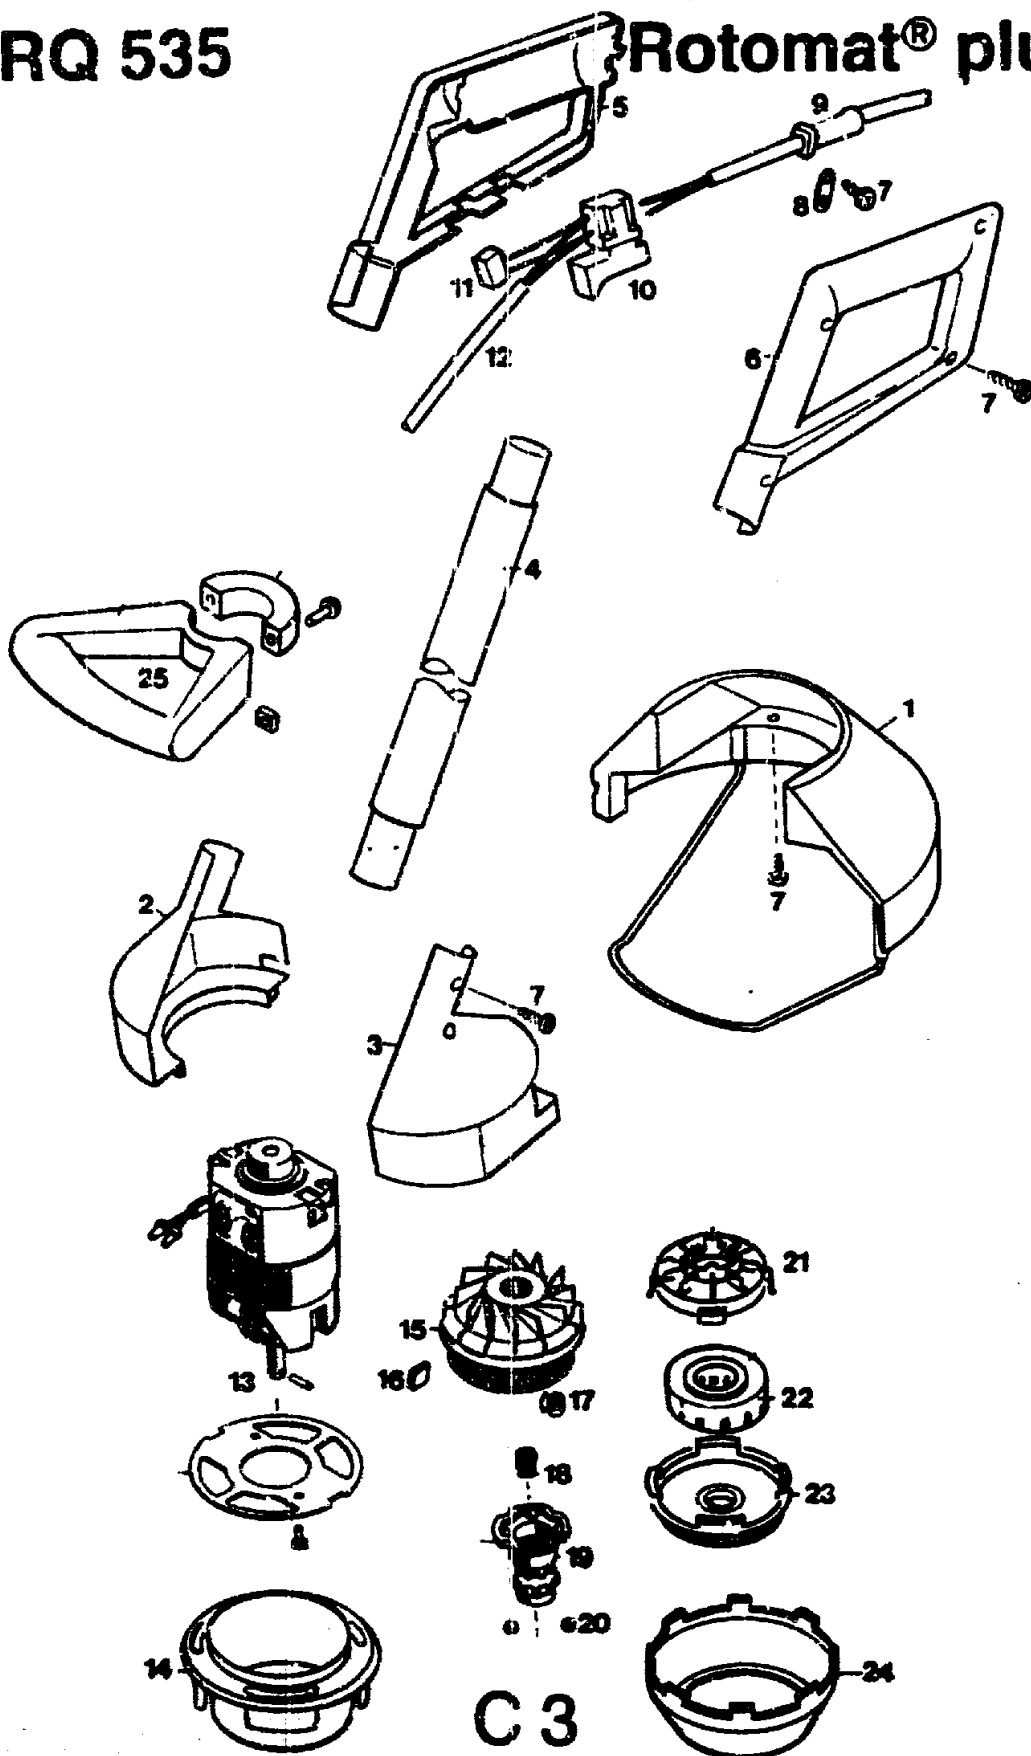

## T E C H N I S C H E D A T E N RQ 535

Motor / Leistung	350 W
Drehzahl	10.000 min <sup>-1</sup>
Schneidkreis $\phi$ mm	220
Fadenkassette	RQ-F 5 Doppelkassette
Fadenstärke $\phi$ mm	1,6
Fadenlänge	12 m ( 2 x 6 m )

**C 2**

NR:7121 000 Bezeichnung: RQ 535 Gruppe: Rotomat plus 2 Jahr: 90 Typ:

# Rasentrimmer Rotomat® plus 2

NR:7121 000 Bezeichnung: RQ 535 Gruppe: Rotomat plus 2 Jahr: 90 Typ:

**WOLF-Rasentrimmer RQ 535**

Bild-Nr.	Bezeichnung	Best.-Nr.
1	Schutzschirm	7121 011
2	Gehäusehälfte rechts	7119 300
3	Gehäusehälfte links	7119 301
4	Stielrohr	7119 013
5	Griffhälfte rechts	7120 100
6	Griffhälfte links	7120 101
7	Schraube	0012 889
8	Schelle	4557 208
9	Netzkabel	7120 207
9a	Knickschutzdülle	7110 220
10	Schalter	7120 204
11	Entstörkondensator	7120 205
12	Verbindungskabel	7119 206
--	Anschlußkabel kpl. mit Bild 9-11	7120 012
13	Motor mit Motorträger	1144 003
14	Spritzwassertopf	7120 305
15	Spulengehäuse	7120 500
17	Fadenschutz	7110 201
18	Feder	4191 206
19	Rastbuchse	7115 501
20	Kugel	0026 502
21	Kugelführung	7120 502
22	Fadenkassette RQ-F 5	7120 014
23	Spulendeckel	7120 501
24	Spritzwasserriemg	7120 306
25	Mittelgriff kpl.	7119 010