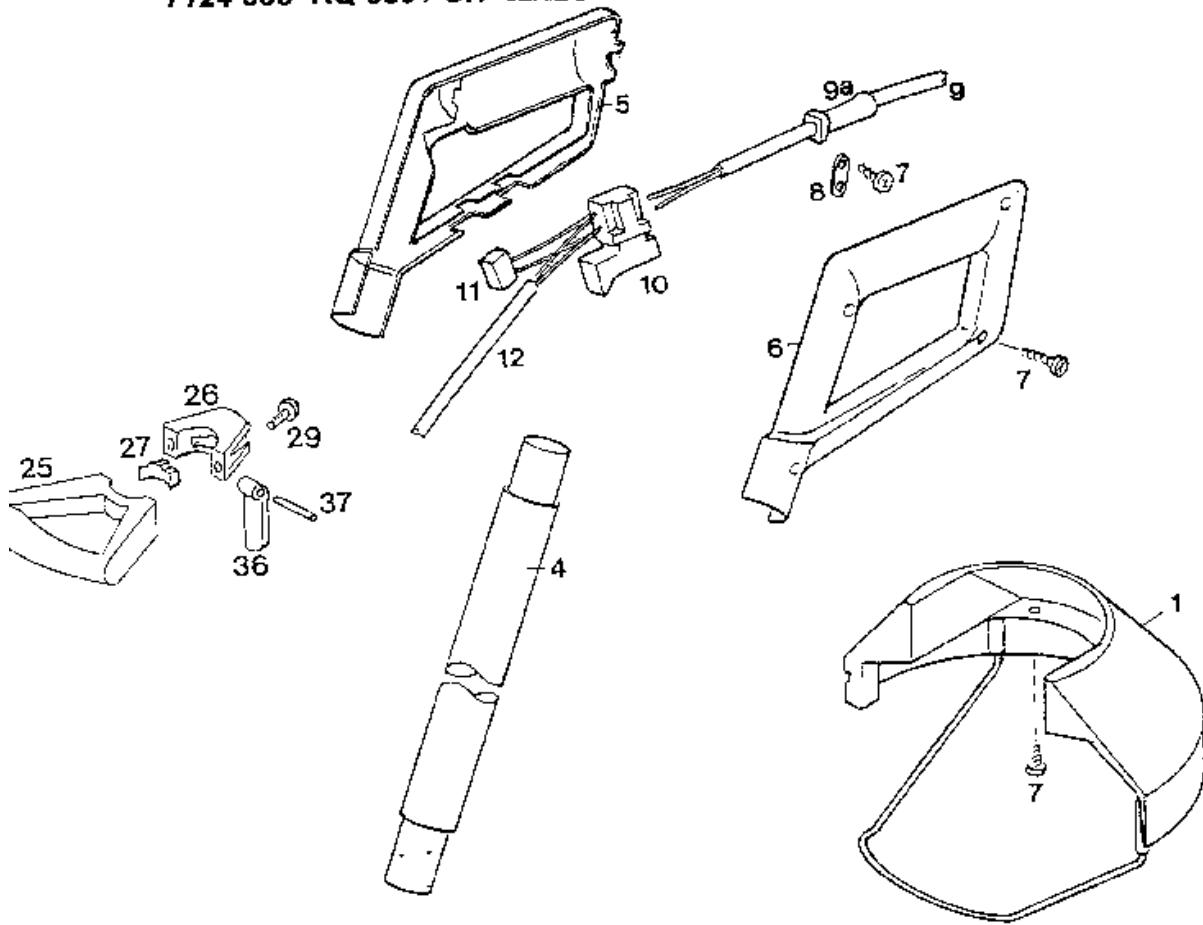

NR:7124 000 Bezeichnung: RQ 530 Gruppe: Rasentrimmer Jahr: 96 Typ:

### AUSSTATTUNG Rasentrimmer

Typ / Kurzbez.	RQ 530	RQ 530
Ausführung für	International	CH
Geräte-Nummer	7124 000	7124 003
Schnittkreis	22 cm	
Fadentechnik	1 - Fadentechnik	
Fadennachstellung	automatisch	
Fadenkassette	RQ-F4	
Zweihandmodell ja/nein	ja	
Verstellmöglichkeiten 2. Handgriff	Schnellspanverschluss	
Motorleistung Watt/U/min	350 Watt / 12.000 U/min	
Motor-Hersteller	Sintech	
Motor-Nummer	1144 003	
Gewicht	2,0 kg	
Lautstärke dB (A)	96 dB (A)	
Rolle ja/nein	nein	
Gleitkufe ja/nein	nein	
Winkelverstellung ja/nein	nein	

NR:7124 000 Bezeichnung: RQ 530 Gruppe: Rasentrimmer Jahr: 96 Typ:

7124 000 RQ 530 SERIE B  
7124 003 RQ 530 / CH SERIE B

NR:7124 000 Bezeichnung: RQ 530 Gruppe: Rasentrimmer Jahr: 96 Typ:

**Gerät: RQ 530 (Serie B)**

**Gerät: RQ 530 (Serie B)**

<b>Bild-Nr.</b>	<b>Best.-Nr.</b>	<b>Bezeichnung</b>
17	7122 201	Fadenschutz
18	4191 206	Feder
19	7122 316	Rastbuchse
20	0026 502	Kugel
21	7120 502	Kugelführung
22	7115 080	Fadenkassette RQ-F 4
23	7120 501	Spulendeckel
24	7122 309	Spritzwasserring
25	7119 035	Mittelgriff
****	7119 034	Verstellgriff kpl.
26	7119 037	Exzenterhelle
27	7119 112	Druckstück
29	0012 865	Schraube M 5x16
36	7119 113	Exzenterhebel
37	0018 647	Knebelkerbstift
38	7115 305	Motorträger
39	0012 854	Schraube M 4x8
****	0051 226	Sicherheitsetikett/Pictogramm
****	0054 035	Gebrauchsanweisung