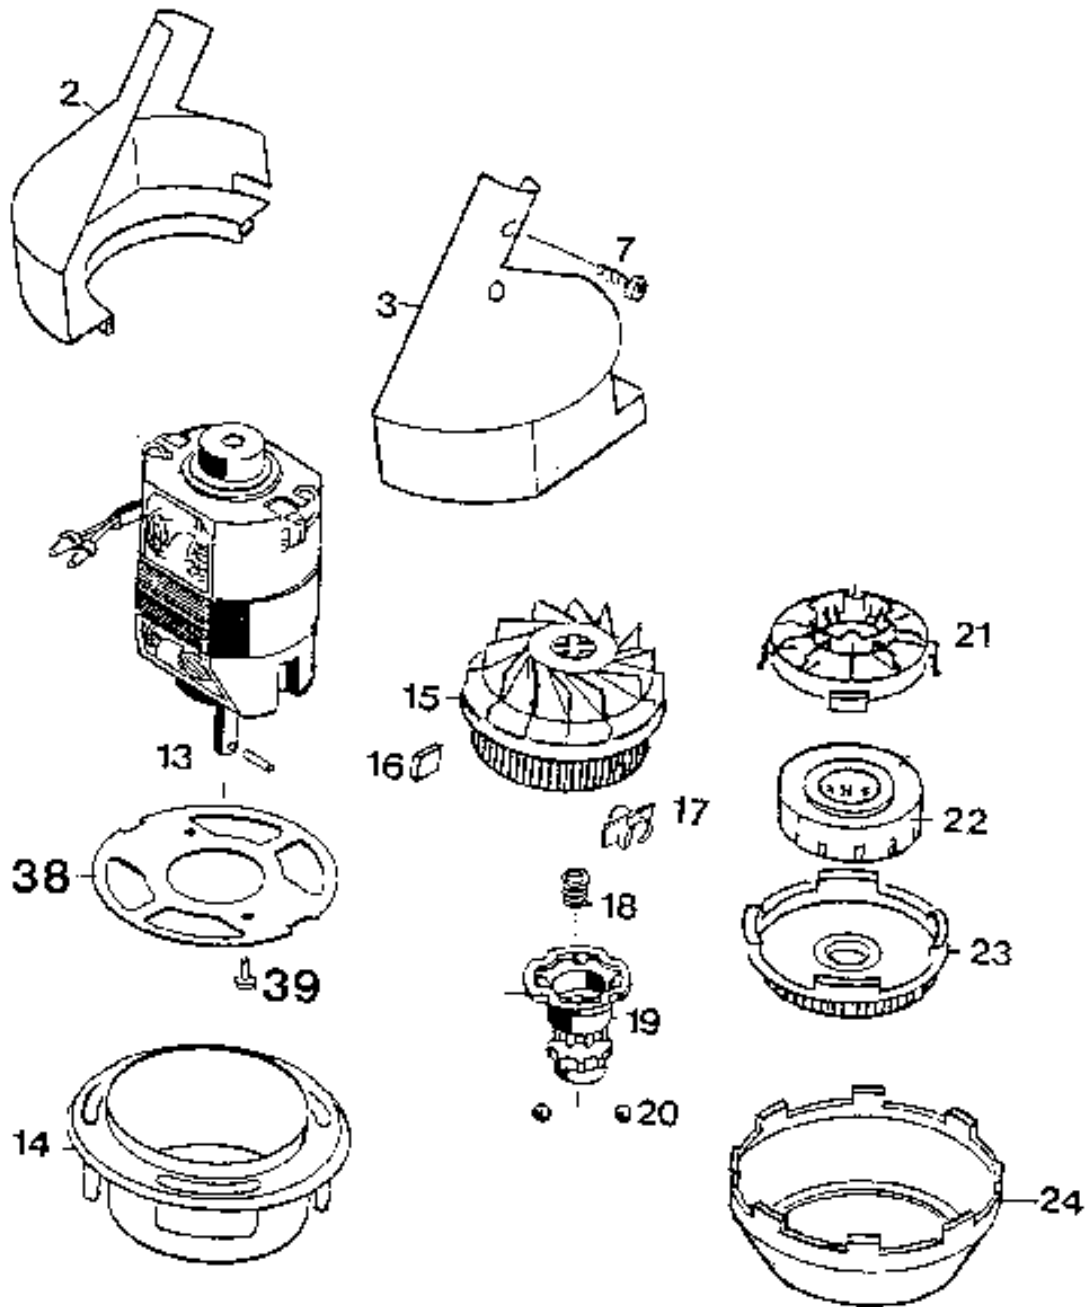

NR:7124 000 Bezeichnung: RQ 530 Gruppe: Rasentrimmer Jahr: 96 Typ:

Gerät: RQ 530 (Serie B)

Bild-Nr.	Best.-Nr.	Bezeichnung
1	7124 012	Schutzschirm
2	7119 320	Gehäusehälfte rechts
3	7119 321	Gehäusehälfte links
4	7119 033	Stielrohr
5	7118 332	Griffhälfte rechts
6	7119 333	Griffhälfte links
7	0012 625	Schraube
8	4557 208	Schelle
9	7120 207	Netzkabel
9	7120 208	Netzkabel / CH
9a	7110 220	Knickschutztülle
10	7120 204	Schalter
11	7120 135	Entstörkondensator
12	7119 206	Verbindungskabel
****	7120 012	Anschlußkabel kpl. m. Bild-Nr. 9-11
13	1144 003	Motor mit Motorträger
14	7120 305	Spritzwassertopf
15	7122 500	Spulengehäuse
16	7124 203	Gegengewicht