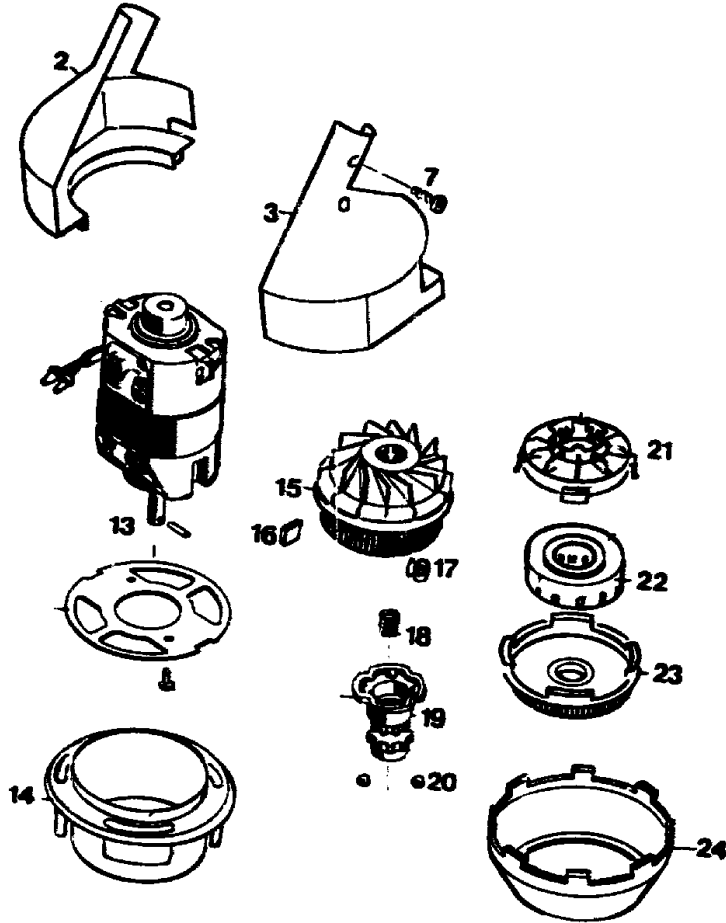

7119 000 RQ 530 SERIE C
 7119 001 OT 530 / F SERIE C
 7119 003 RQ 530 / CH SERIE C
 7119 006 RQ 530 / S SERIE C

C 2

C 3

Gerät: RQ 530 (Serie C) ✓

Bild-Nr.	Best.-Nr.	Bezeichnung
1	7119 011	Schutzschirm
2	7119 300	Gehäusehälfte rechts
3	7119 301	Gehäusehälfte links
4	7119 013	Stielrohr
5	7120 100	Griffhälfte rechts
5	7118 314	Griffhälfte rechts OT 530
6	7120 101	Griffhälfte links
6	7119 315	Griffhälfte links OT 530
7	0012 625	Schraube
8	4557 208	Schelle
9	7120 207	Netzkabel
9	7120 208	Netzkabel / CH
9a	7110 220	Knickschutztülle
10	7120 204	Schalter
11	7120 135	Entstörkondensator
12	7119 206	Verbindungskabel
****	7120 012	Anschlußkabel kpl. m. Bild-Nr. 9-11
13	1144 003	Motor mit Motorträger
14	7120 305	Spritzwassertopf

C 4

Gerät: RQ 530 (Serie C)

Bild-Nr.	Best.-Nr.	Bezeichnung
15	7122 500	Spulengehäuse
16	7124 203	Gegengewicht
17	7110 201	Fadenschutz
18	4191 208	Feder
19	7115 501	Rastbuchse
20	0026 502	Kugel
21	7120 502	Kugelführung
22	7115 080	Fadenkassette RQ-F 4
23	7120 501	Spulendeckel
24	7120 306	Spritzwasserring
25	7119 015	Mittelgriff
26	7119 017	Exzenterchelle kpl. m. Bild 27,36,37
27	7119 112	Druckstück
29	0012 865	Schraube M 5x16
36	7119 113	Exzenterhebel
37	0018 647	Knebelkerbstift
****	0051 213	Etikett "Sicherheit"
****	7118 216	Gebrauchsanweisung
****	7118 219	Beiblatt zur Gebrauchsanweisung