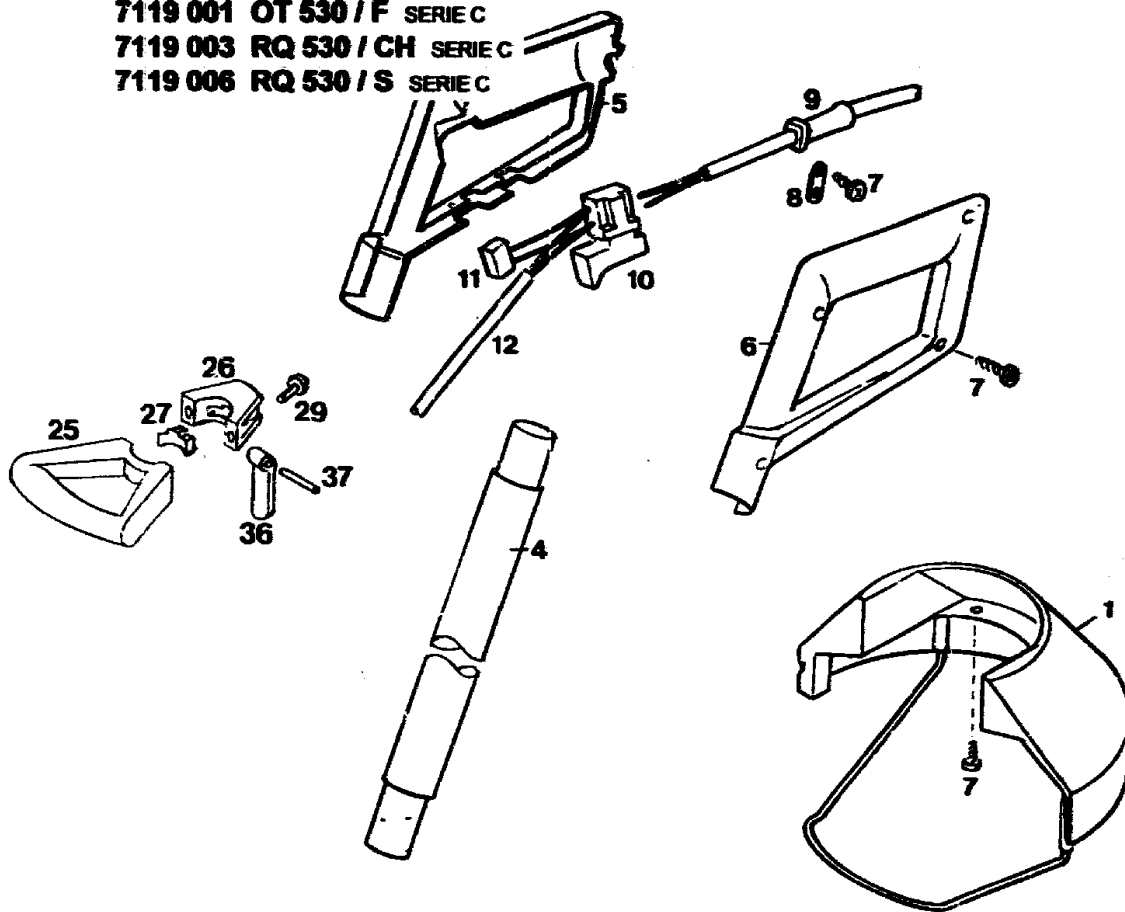

7119 000 RQ 530 SERIE C
 7119 001 OT 530 / F SERIE C
 7119 003 RQ 530 / CH SERIE C
 7119 006 RQ 530 / S SERIE C

C 2

C 3

Gerät: RQ 530 (Serie C) ✓

Bild-Nr.	Best.-Nr.	Bezeichnung
1	7119 011	Schutzschirm
2	7119 300	Gehäusehälfte rechts
3	7119 301	Gehäusehälfte links
4	7119 013	Stielrohr
5	7120 100	Griffhälfte rechts
5	7118 314	Griffhälfte rechts OT 530
6	7120 101	Griffhälfte links
6	7119 315	Griffhälfte links OT 530
7	0012 625	Schraube
8	4557 208	Schelle
9	7120 207	Netzkabel
9	7120 208	Netzkabel / CH
9a	7110 220	Knickschutztülle
10	7120 204	Schalter
11	7120 135	Entstörkondensator
12	7119 206	Verbindungskabel
****	7120 012	Anschlußkabel kpl. m. Bild-Nr. 9-11
13	1144 003	Motor mit Motorträger
14	7120 305	Spritzwassertopf

C 4

Gerät: RQ 530 (Serie C)

Bild-Nr.	Best.-Nr.	Bezeichnung
15	7122 500	Spulengehäuse
16	7124 203	Gegengewicht
17	7110 201	Fadenschutz
18	4191 208	Feder
19	7115 501	Rastbuchse
20	0026 502	Kugel
21	7120 502	Kugelführung
22	7115 080	Fadenkassette RQ-F 4
23	7120 501	Spulendeckel
24	7120 306	Spritzwasserring
25	7119 015	Mittelgriff
26	7119 017	Exzenterchelle kpl. m. Bild 27,36,37
27	7119 112	Druckstück
29	0012 865	Schraube M 5x16
36	7119 113	Exzenterhebel
37	0018 647	Knebelkerbstift
****	0051 213	Etikett "Sicherheit"
****	7118 216	Gebrauchsanweisung
****	7118 219	Beiblatt zur Gebrauchsanweisung