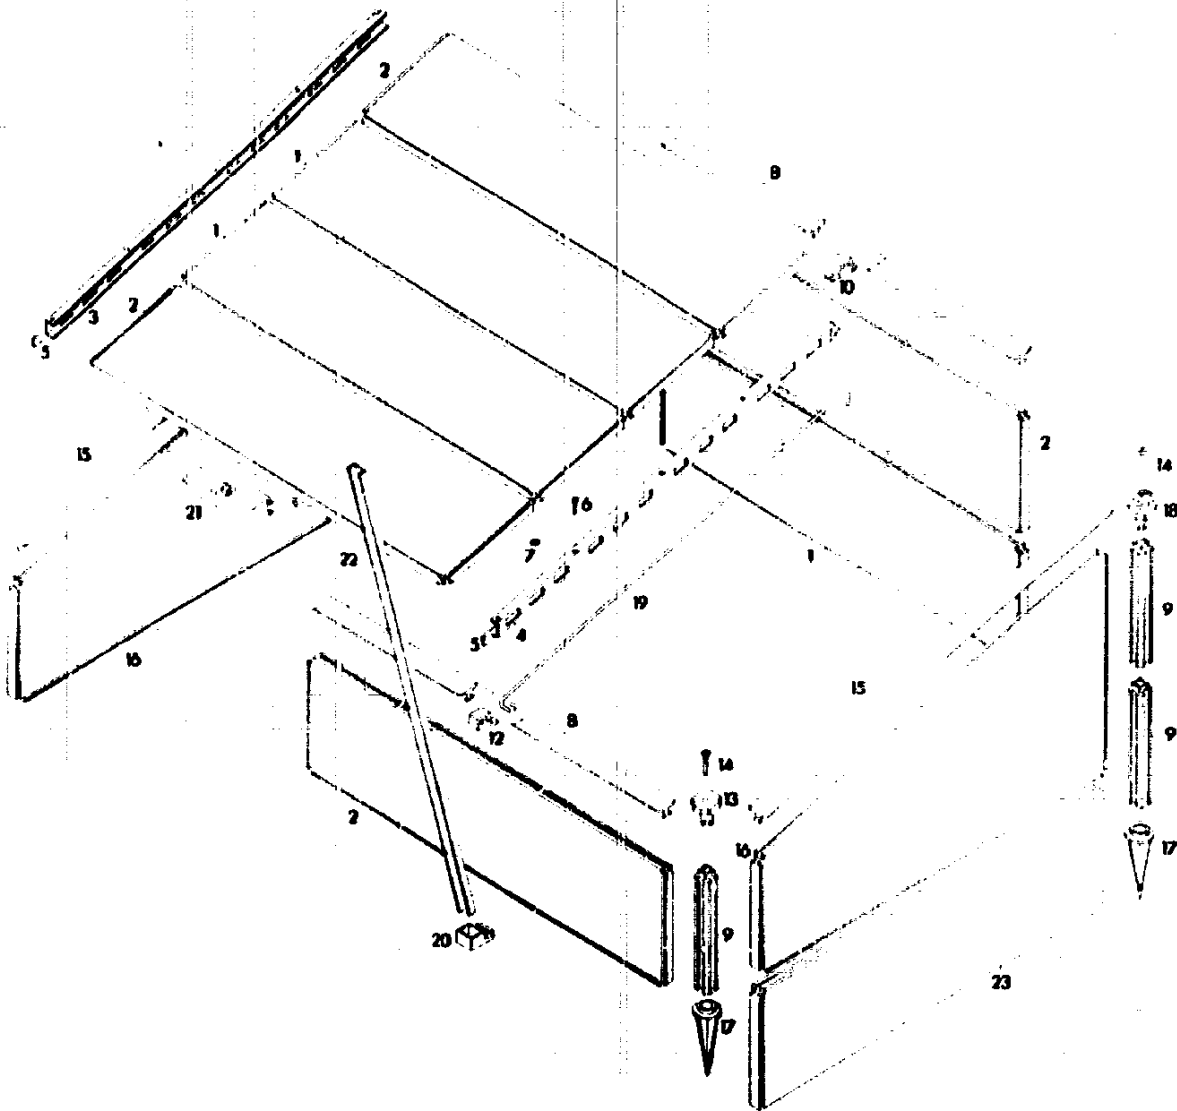

NR:5981 001 Bezeichnung: EF-A Gruppe: Vario-FrÄ¼hbeet Jahr: 86 Typ:

Anzuchhilfen EF-A, EF-B, EF-C, EF-D

L20

NR:5981 001 Bezeichnung: EF-A Gruppe: Vario-FrÄ¼hbeet Jahr: 86 Typ:

Ersatzteile für WOLF-Anzuchhilfen EF-A, EF-B, EF-C, EF-D

Bild-Nr.	Bestell-Nr.	Einzelteil-Bezeichnung	Stückzahl
1	5981 100	Wandelement 1200	2
2	5981 010	Wandelement mit Flachstahl	2
3	5981 101	Deckelschiene links	1
4	5981 102	Deckelschiene rechts	1
5	5981 120	Flachstahl 600	2
6	0012 522	Senkschraube M3 x 18 DIN 963	8
7	0016 425	Vierkantmutter M3 DIN 562	8
-	5981 050	Deckel komplett	1
1	5981 100	Wandelement 1200	1
2	5981 010	Wandelement mit Flachstahl	1
8	5981 103	Dichtung 1200	1
9	5981 106	Eckstück	4
10	5981 110	Halteöse hinten	1
-	5981 051	Rückwand komplett	1
2	5981 010	Wandelement 1200	1
8	5981 103	Dichtung 1200	1
9	5981 106	Eckstück	2
12	5981 111	Halteöse vorne	1
13	5981 109	Deckelauflage	2
14	0012 232	Flachkopfschraube AM 4 x 45 DIN 85	2
-	5981 052	Vorderwand komplett	1
15	5981 105	Dichtung	1
16	5981 104	Seitenwand	1
-	5981 053	Seitenwand mit Dichtung	2
14	5981 232	Flachkopfschraube AM 4 x 45 DIN 85	2
17	5981 107	Erdspeiß	4
18	5981 108	Deckellager	2
19	5981 112	Verbindungsstange	1
20	5981 113	Halter f. Aufsteller	1
21	5981 114	Griff	1
22	5981 115	Aufsteller	1
1	5981 100	Wandelement 1200	2
9	5981 106	Eckstück	4
23	5981 117	Wandelement 600	2
-	5981 002	Aufbausatz EF-B	1