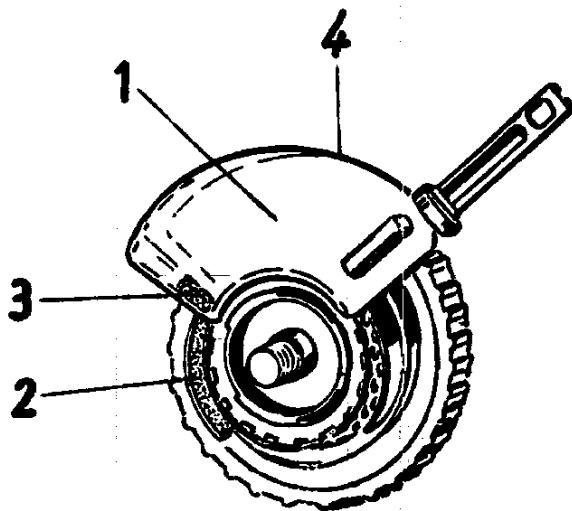

NR:1816 000 Bezeichnung: EC-M Gruppe: Saat-Master Jahr: 86 Typ:

Saat-Master EC-M Typen-Nr. 1816 000

ERSATZTEILE EC-M

Bild-Nr.	Bestell-Nr.	Einzelteilbezeichnung	Stückzahl
1	1816 301	Verschlussdeckel	1
2	1816 403	Kornleiter	1
3	1816 404	Abstreifer	2
4	1816 300	Saatgut-Behälter	1