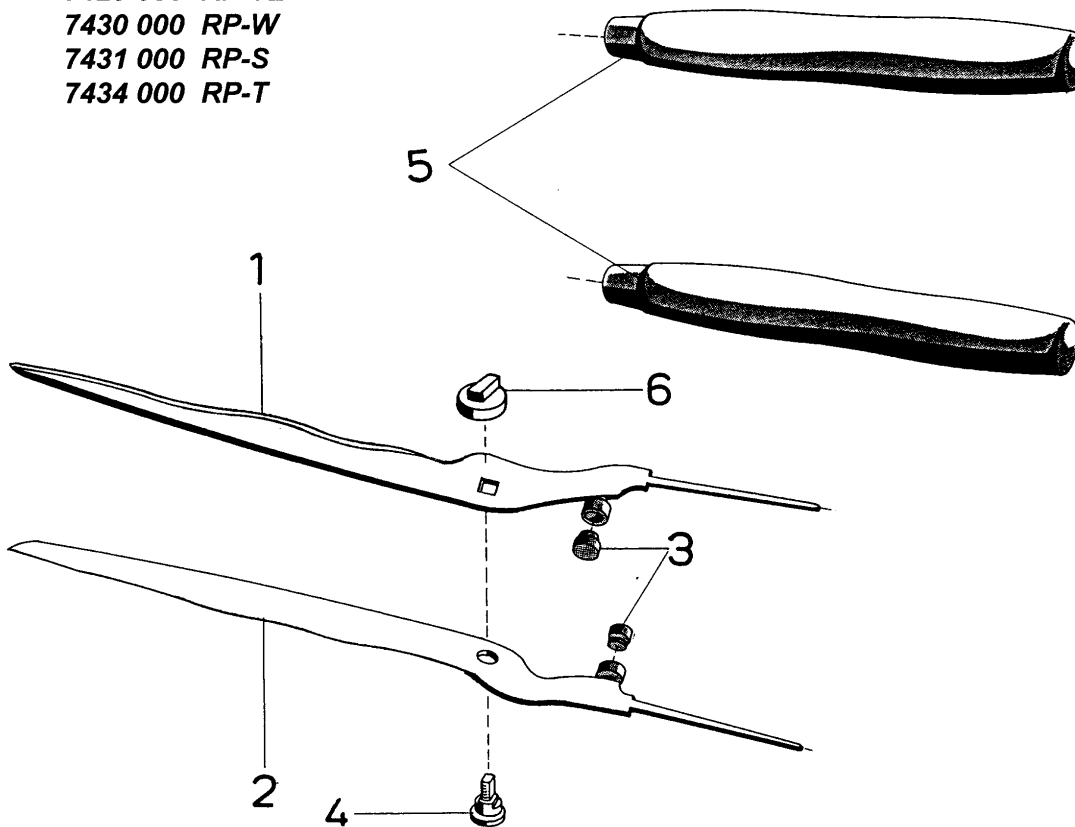

NR:7430 000 Bezeichnung: RP-W Gruppe: Heckenschere mit Wellenschliff Jahr: 98 Typ:

7429 000 RP-TL  
7430 000 RP-W  
7431 000 RP-S  
7434 000 RP-T

Bild-Nr.	7429 000 RP-TL	7430 000 RP-W	7431 000 RP-S	7434 000 RP-T	Bezeichnung
	Art.-Nr.	Art.-Nr.	Art.-Nr.	Art.-Nr.	
1	7427 013	7430 015	7431 015	7434 014	Obermesser m. Pufferhalter
2	7428 020	7430 023	7431 016	7434 015	Untermesser m. Pufferhalter
3	7421 206	7421 206	7421 206	7421 206	Gummipuffer
4	7425 201	7425 201	7425 201	7425 201	Gewindebolzen M 10
5	7428 104	7428 104	7428 104	7428 104	Holzgriff
6	7430 017	7430 017	7430 017	7430 017	Drehknopf