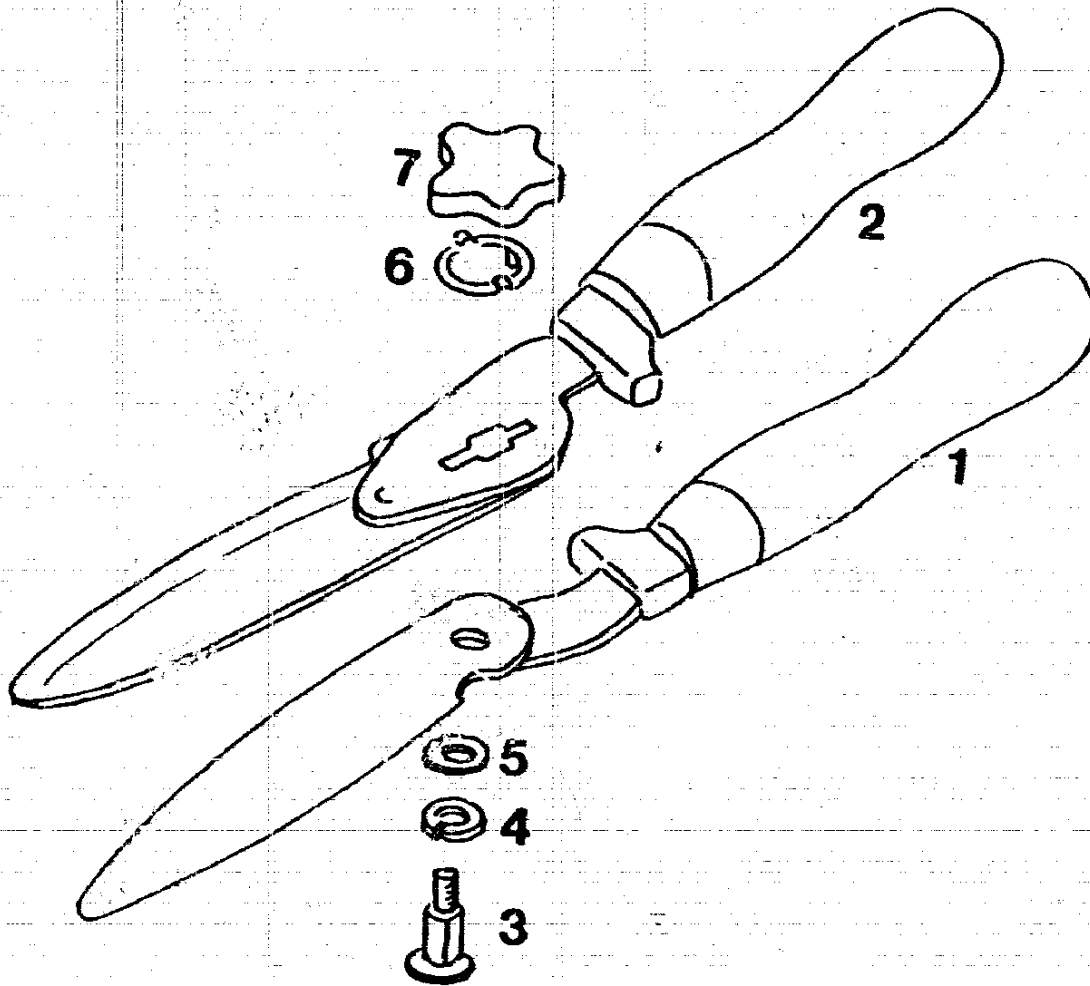

NR:7430 000 Bezeichnung: RP-W Gruppe: Heckenschere mit Wellenschliff Jahr: 89 Typ:

**RP-W**

HECKENSCHERE mit Wellenschliff  
7430 000

HECKENSCHERE RP-W 7430 000

Bild-Nr.	Bezeichnung	Best.-Nr.
1	Messer unten	7430 012
2	Messer oben	7430 013
3	Gewindebolzen	7430 201
4	Federring B 10	0017 113
5	Scheibe 10,5/17 x 1	0017 061
6	Feder	7430 202
7	Drehknopf	7430 203

**A25**