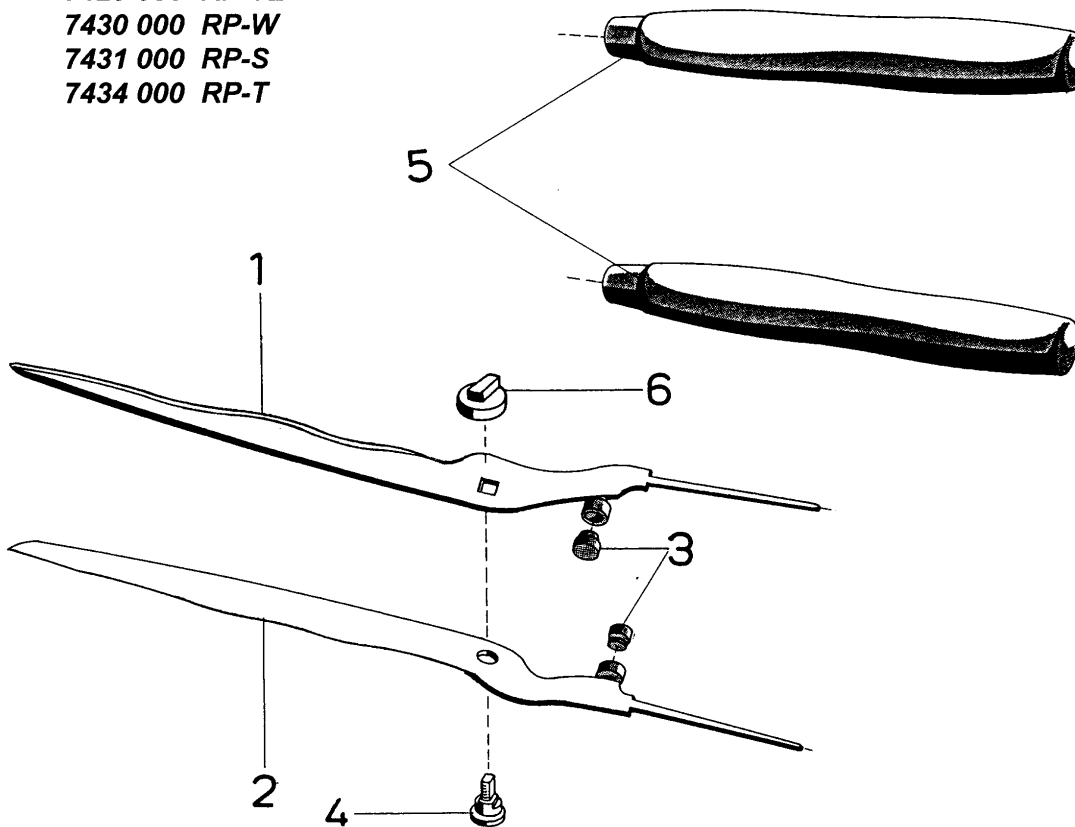

NR:7429 000 Bezeichnung: RP-TL Gruppe: Heckenschere spezial"" Jahr: 98 Typ:

7429 000 RP-TL
7430 000 RP-W
7431 000 RP-S
7434 000 RP-T

Bild-Nr.	7429 000 RP-TL	7430 000 RP-W	7431 000 RP-S	7434 000 RP-T	Bezeichnung
	Art.-Nr.	Art.-Nr.	Art.-Nr.	Art.-Nr.	
1	7427 013	7430 015	7431 015	7434 014	Obermesser m. Pufferhalter
2	7428 020	7430 023	7431 016	7434 015	Untermesser m. Pufferhalter
3	7421 206	7421 206	7421 206	7421 206	Gummipuffer
4	7425 201	7425 201	7425 201	7425 201	Gewindebolzen M 10
5	7428 104	7428 104	7428 104	7428 104	Holzgriff
6	7430 017	7430 017	7430 017	7430 017	Drehknopf