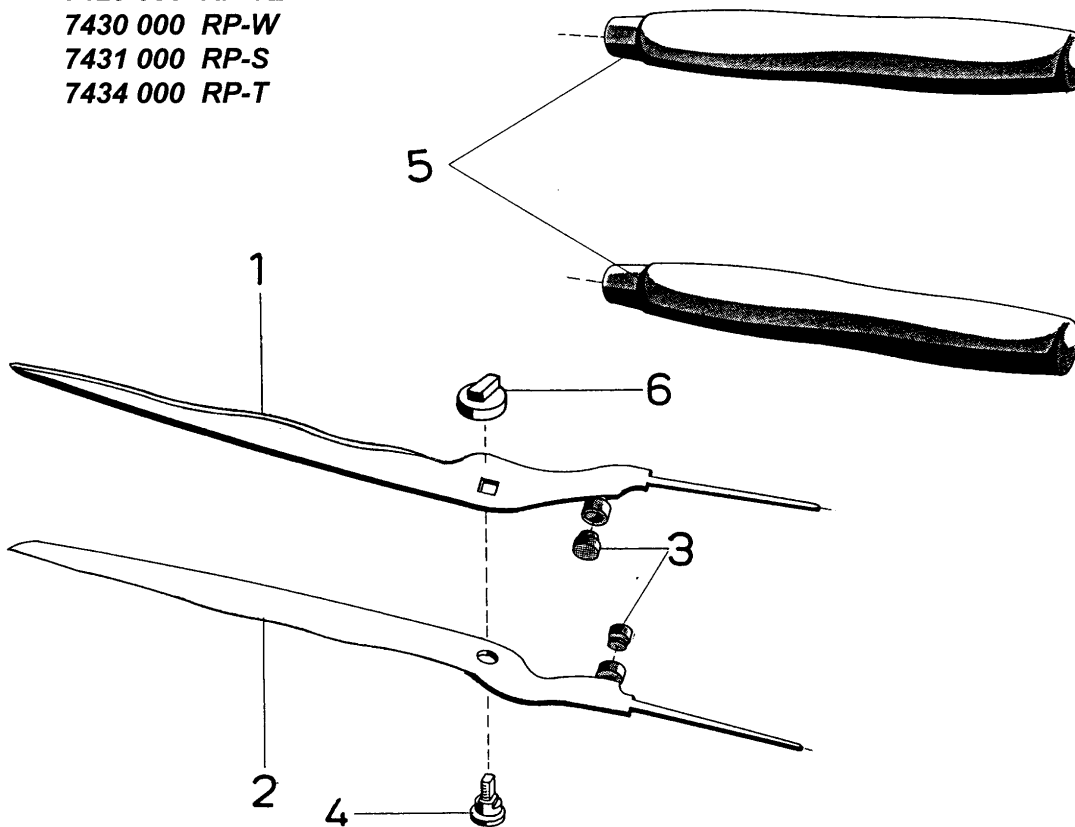

NR:7431 000 Bezeichnung: RP-S Gruppe: Heckenschere Standat"" Jahr: 98 Typ:

7429 000 RP-TL
7430 000 RP-W
7431 000 RP-S
7434 000 RP-T

Bild-Nr.	7429 000 RP-TL	7430 000 RP-W	7431 000 RP-S	7434 000 RP-T	Bezeichnung
	Art.-Nr.	Art.-Nr.	Art.-Nr.	Art.-Nr.	
1	7427 013	7430 015	7431 015	7434 014	Obermesser m. Pufferhalter
2	7428 020	7430 023	7431 016	7434 015	Untermesser m. Pufferhalter
3	7421 206	7421 206	7421 206	7421 206	Gummipuffer
4	7425 201	7425 201	7425 201	7425 201	Gewindebolzen M 10
5	7428 104	7428 104	7428 104	7428 104	Holzgriff
6	7430 017	7430 017	7430 017	7430 017	Drehknopf