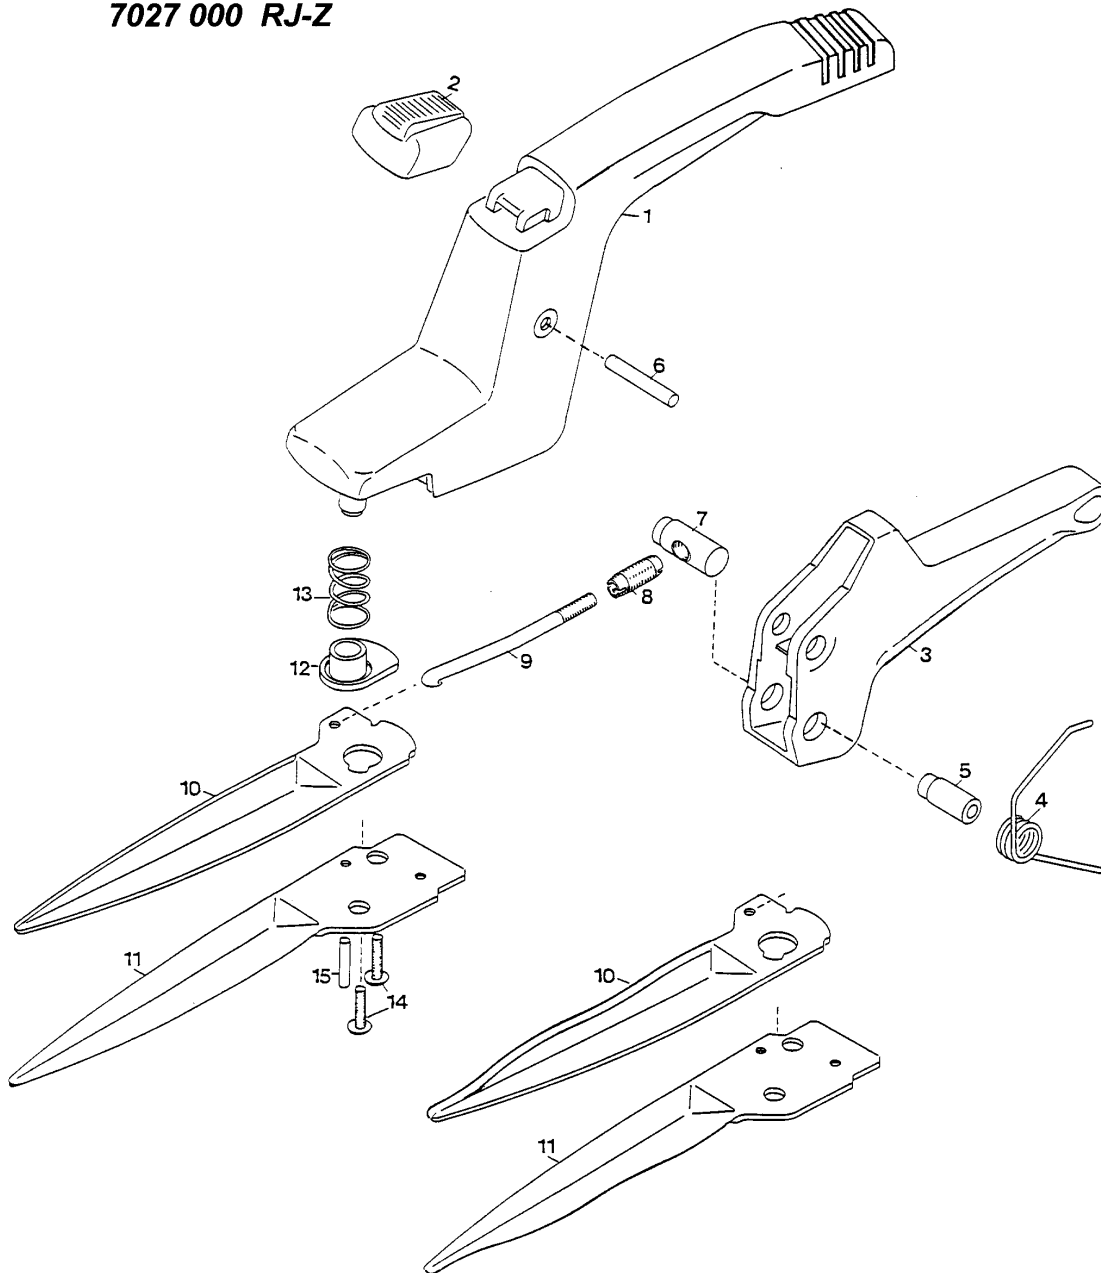

NR:7026 000 Bezeichnung: RJ-W Gruppe: Handgrasschere Klassik"" Jahr: 98 Typ:

7026 000 RJ-W

7027 000 RJ-Z

**Gerät: RJ-W 7026 000 / RJ-Z 7027 000**

<b>Bild-Nr.</b>	<b>Best.-Nr.</b>	<b>Bezeichnung</b>
1	7026 100	Obergriff RJ-W
1	7027 100	Obergriff RJ-Z
2	7024 102	Schiebeknopf
3	7040 101	Untergriff-gelb
4	7040 200	Schenkelfeder
5	7028 204	Gelenkbuchse
6	0018 652	Kerbstift
7	7028 202	Stellbolzen
8	7028 203	Stellhülse
9	7040 102	Zugstange
10	7024 412	Obermesser-beschichtet, RJ-W
10	7028 400	Obermesser-verzinkt, RJ-Z
11	7024 413	Untermesser-beschichtet, RJ-W
11	7028 402	Untermesser-verzinkt, RJ-Z
12	7028 200	Gleitbuchse
13	7028 201	Druckfeder
14	0012 882	Schraube
15	0018 613	Kerbstift