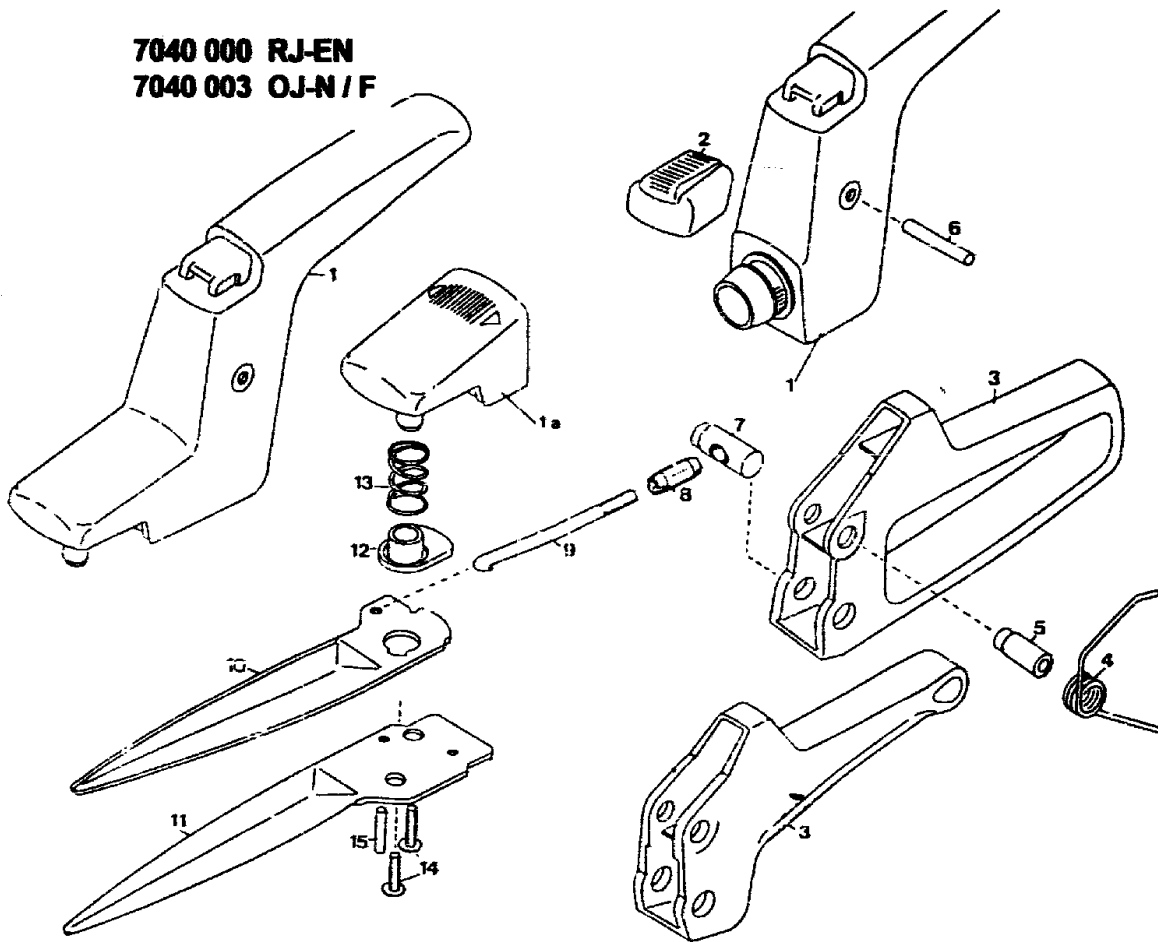

NR:7040 000 Bezeichnung: RJ-EN Gruppe: Handgrasschere Spezial"" Jahr: 95 Typ:

7040 000 RJ-EN
7040 003 OJ-N / F

A19

Gerät: Handgrasschere RJ-EN, OJ-N

Bild-Nr.	Best.-Nr. RJ-EN	Bezeichnung
1	7040 103	Obergriff WOLF-Geräte
1	7040 107	Obergriff Outils-WOLF
2	7028 102	Schiebeknopf
3	7040 101	Untergriff " Standard "
4	7040 200	Schenkelfeder
5	7028 204	Gelenkbuchse
6	0018 652	Kerbstift DIN 1475 6x28-ST
7	7028 202	Stellbolzen
8	7028 203	Stellhülse
9	7040 102	Zugstange
10	7028 400	Obermesser verzinkt
11	7028 402	Untermesser verzinkt
12	7028 200	Gleitbuchse
13	7028 201	Druckfeder
14	0012 882	PT-Schraube KA50x16
15	0018 613	Kerbstift DIN 1474 4x18-ST

A20