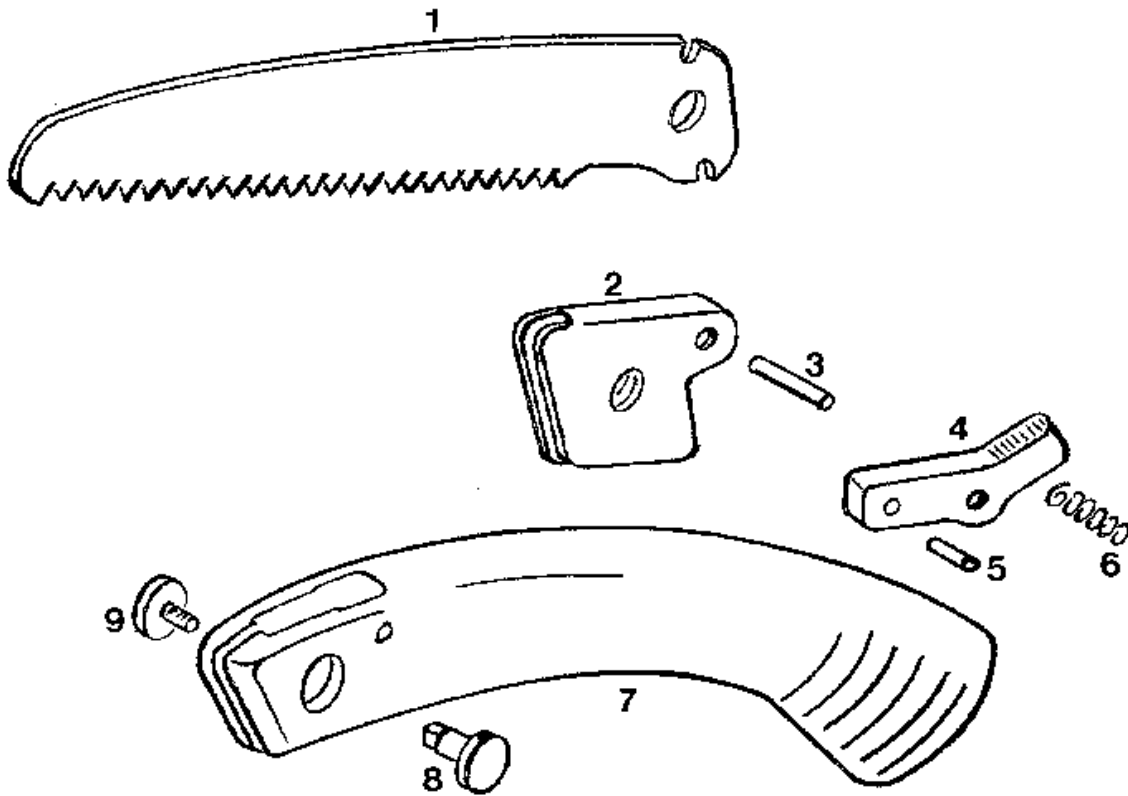

NR:7282 000 Bezeichnung: RE-K Gruppe: Klappsäge Jahr: 96 Typ:

7282 000 RE-K

7282 001 OR-K / F

Gerät: RE-K / OR - K / F

| Bild-Nr. | Best.-Nr. | Bezeichnung |
|-----------------|------------------|----------------------------|
| 1 | 7282 060 | Sägeblatt RE-B 16 |
| 1 | 7282 061 | Sägeblatt / F |
| 2 | 7282 200 | Führungsblech |
| 3 | 7282 204 | Kerbstift 3 x 17 |
| 4 | 7282 201 | Zuhalterung |
| 5 | 7282 203 | Kerbstift 3 x 8 |
| 6 | 7282 202 | Druckfeder |
| **** | 7282 011 | Kleinteile-Satz (Pos. 2-6) |
| 7 | 7282 012 | Griff |
| 7 | 7282 013 | Griff / F |
| 8 | 7280 200 | Gelenkmutter M 6 |
| 9 | 7270 201 | Amboßschraube M 6 |