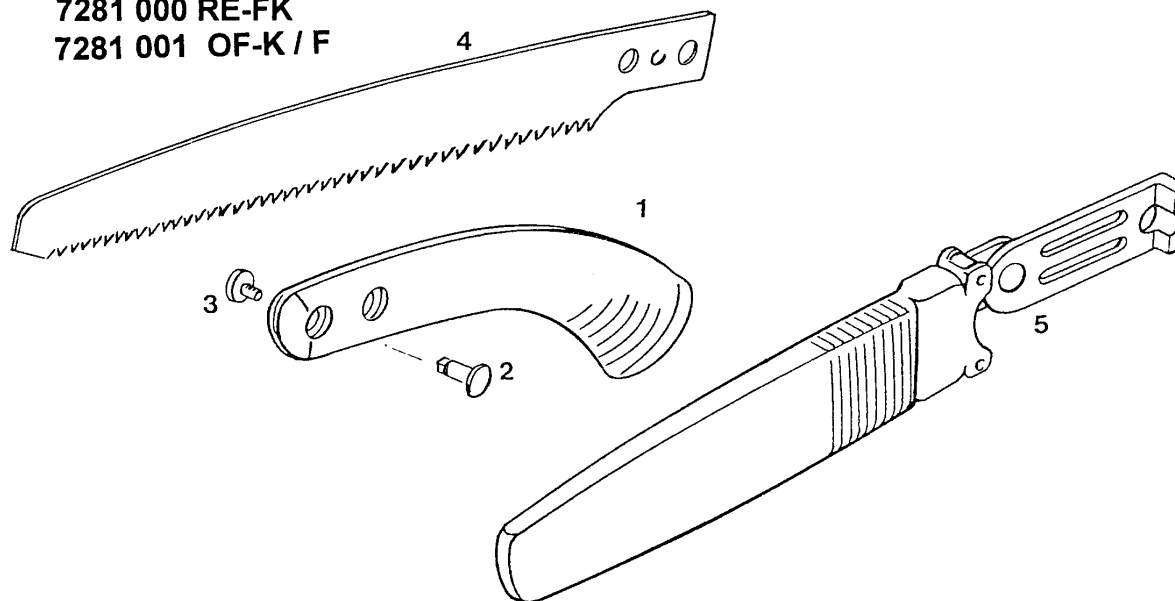

NR:7281 000 Bezeichnung: RE-FK Gruppe: HandsÄggen mit KÄtchen Jahr: 96 Typ:

7281 000 RE-FK
7281 001 OF-K / F

Gerät: RE - FK / OF - K / F

| Bild-Nr. | Best.-Nr. | Bezeichnung |
|----------|-----------|-------------------|
| 1 | 7280 012 | Griff |
| 1 | 7280 013 | Griff / F |
| 2 | 7270 201 | Amboßschraube M6 |
| 3 | 7280 200 | Gelenkmutter M6 |
| 4 | 7281 060 | Sägeblatt RE-B 27 |
| 4 | 7281 061 | Sägeblatt / F |
| 5 | 7281 020 | Köcher |