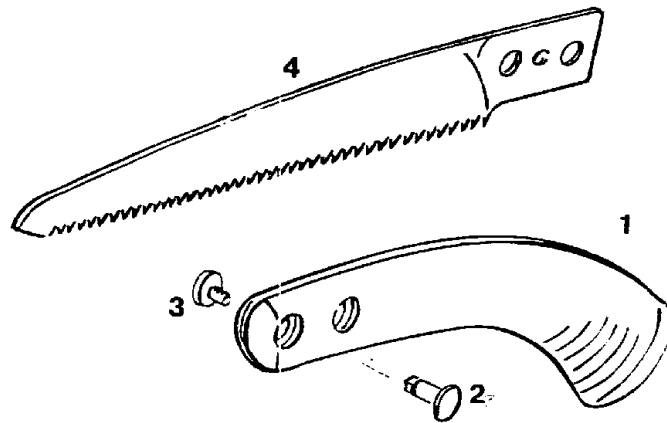

NR:7280 000 Bezeichnung: RE-F Gruppe: SÄge Jahr: 95 Typ:

7280 000 RE-F

Bild-Nr.	Best.-Nr.	Bezeichnung
1	7280 012	Griff
2	7270 201	Amboßschraube
3	7280 200	Gelenkmutter M6
4	7280 060	Sägeblatt RE-B24

G20