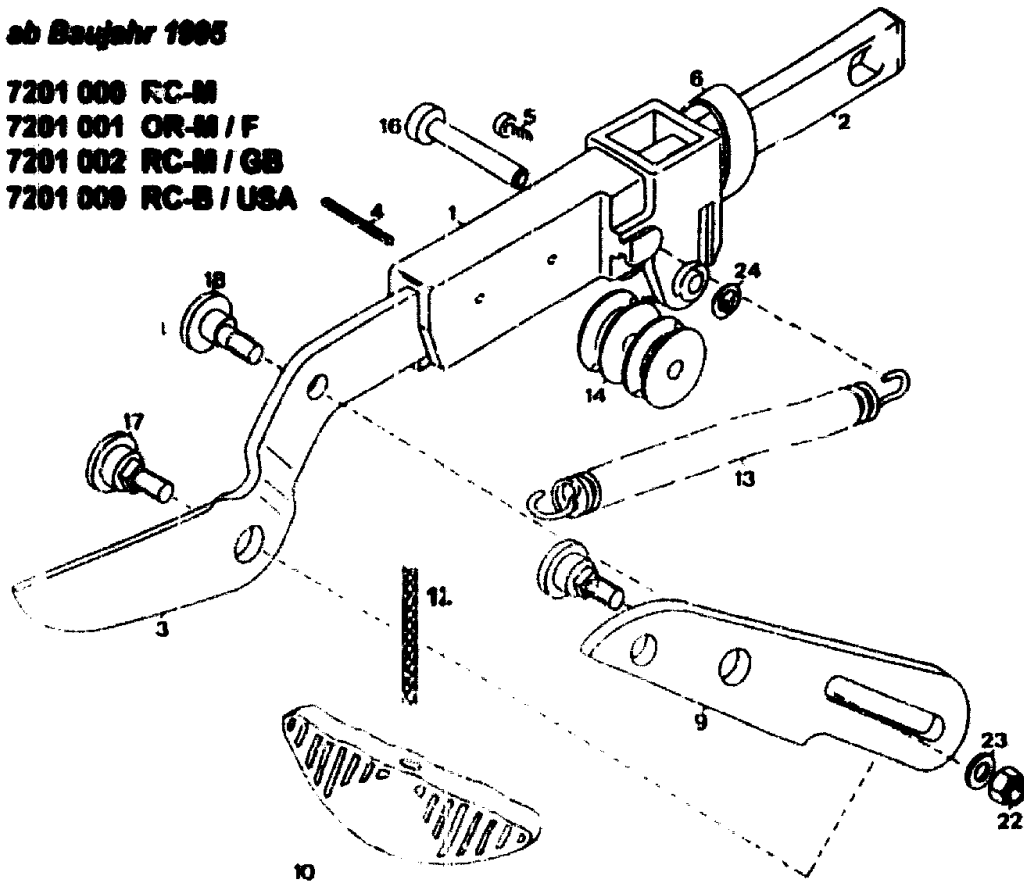

NR:7201 000 Bezeichnung: RC-M Gruppe: Baumschere Jahr: 95 Typ:

ab Baujahr 1995

- 7201 000 RC-M**
- 7201 001 OR-M / F**
- 7201 002 RC-M / GB**
- 7201 009 RC-B / USA**

D 6

D 7

Gerät: Baumschere RC-M

Bild-Nr.	Best.-Nr.	Bezeichnung
1	7201 102	Messertasche
2	7231 224	Anschlagstück verzinkt
3	7208 408	Messer beschichtet
4	0018 836	Spannstift 3 x 14 DIN 1481
5	0012 894	Schraube M 6 x 12
---	7201 020	Messertasche kpl.
4	0018 836	Spannstift
7	7201 404	Hebel
8	7201 103	Hebeltasche rot
----	7201 021	Rollenhalter kpl.
6	1315 101	Manschette
9	7208 401	Gegenschneide
10	5702 105	Ziehgriff
12	7201 101	Seilzug
13	7201 202	Zugfeder
14	7201 203	Kunststoffrolle
15	7201 201	Federlasche verzinkt
16	0018 106	Bolzen A 6 x 11 x 37 DIN 1444
17	7208 202	Lagerbolzen

D 8

Gerät: Baumschere RC-M

Bild-Nr.	Best.-Nr.	Bezeichnung
18	7208 204	Exzentrerschraube
20	0016 069	6-kt.-Mutter M 8
21	0017 123	Scheibe A 8,4 DIN 125
22	0016 356	6-kt.-Mutter M 6
23	0017 121	Scheibe A 6,4 DIN 125
24	7082 503	Achskappe