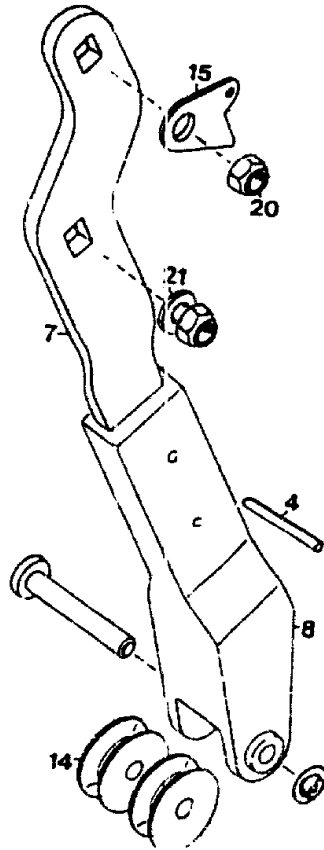

NR:7201 000 Bezeichnung: RC-M Gruppe: Baumschere Jahr: 95 Typ:

ab Baujahr 1995

- 7201 000 RC-M**
- 7201 001 OR-M / F**
- 7201 002 RC-M / GB**
- 7201 009 RC-B / USA**

D 6

D 7

Gerät: Baumschere RC-M

Bild-Nr.	Best.-Nr.	Bezeichnung
1	7201 102	Messertasche
2	7231 224	Anschlagstück verzinkt
3	7208 408	Messer beschichtet
4	0018 836	Spannstift 3 x 14 DIN 1481
5	0012 894	Schraube M 6 x 12
---	7201 020	Messertasche kpl.
4	0018 836	Spannstift
7	7201 404	Hebel
8	7201 103	Hebeltasche rot
----	7201 021	Rollenhalter kpl.
6	1315 101	Manschette
9	7208 401	Gegenschneide
10	5702 105	Ziehgriff
12	7201 101	Seilzug
13	7201 202	Zugfeder
14	7201 203	Kunststoffrolle
15	7201 201	Federlasche verzinkt
16	0018 106	Bolzen A 6 x 11 x 37 DIN 1444
17	7208 202	Lagerbolzen

D 8

Gerät: Baumschere RC-M

Bild-Nr.	Best.-Nr.	Bezeichnung
18	7208 204	Exzentrerschraube
20	0016 069	6-kt.-Mutter M 8
21	0017 123	Scheibe A 8,4 DIN 125
22	0016 356	6-kt.-Mutter M 6
23	0017 121	Scheibe A 6,4 DIN 125
24	7082 503	Achskappe