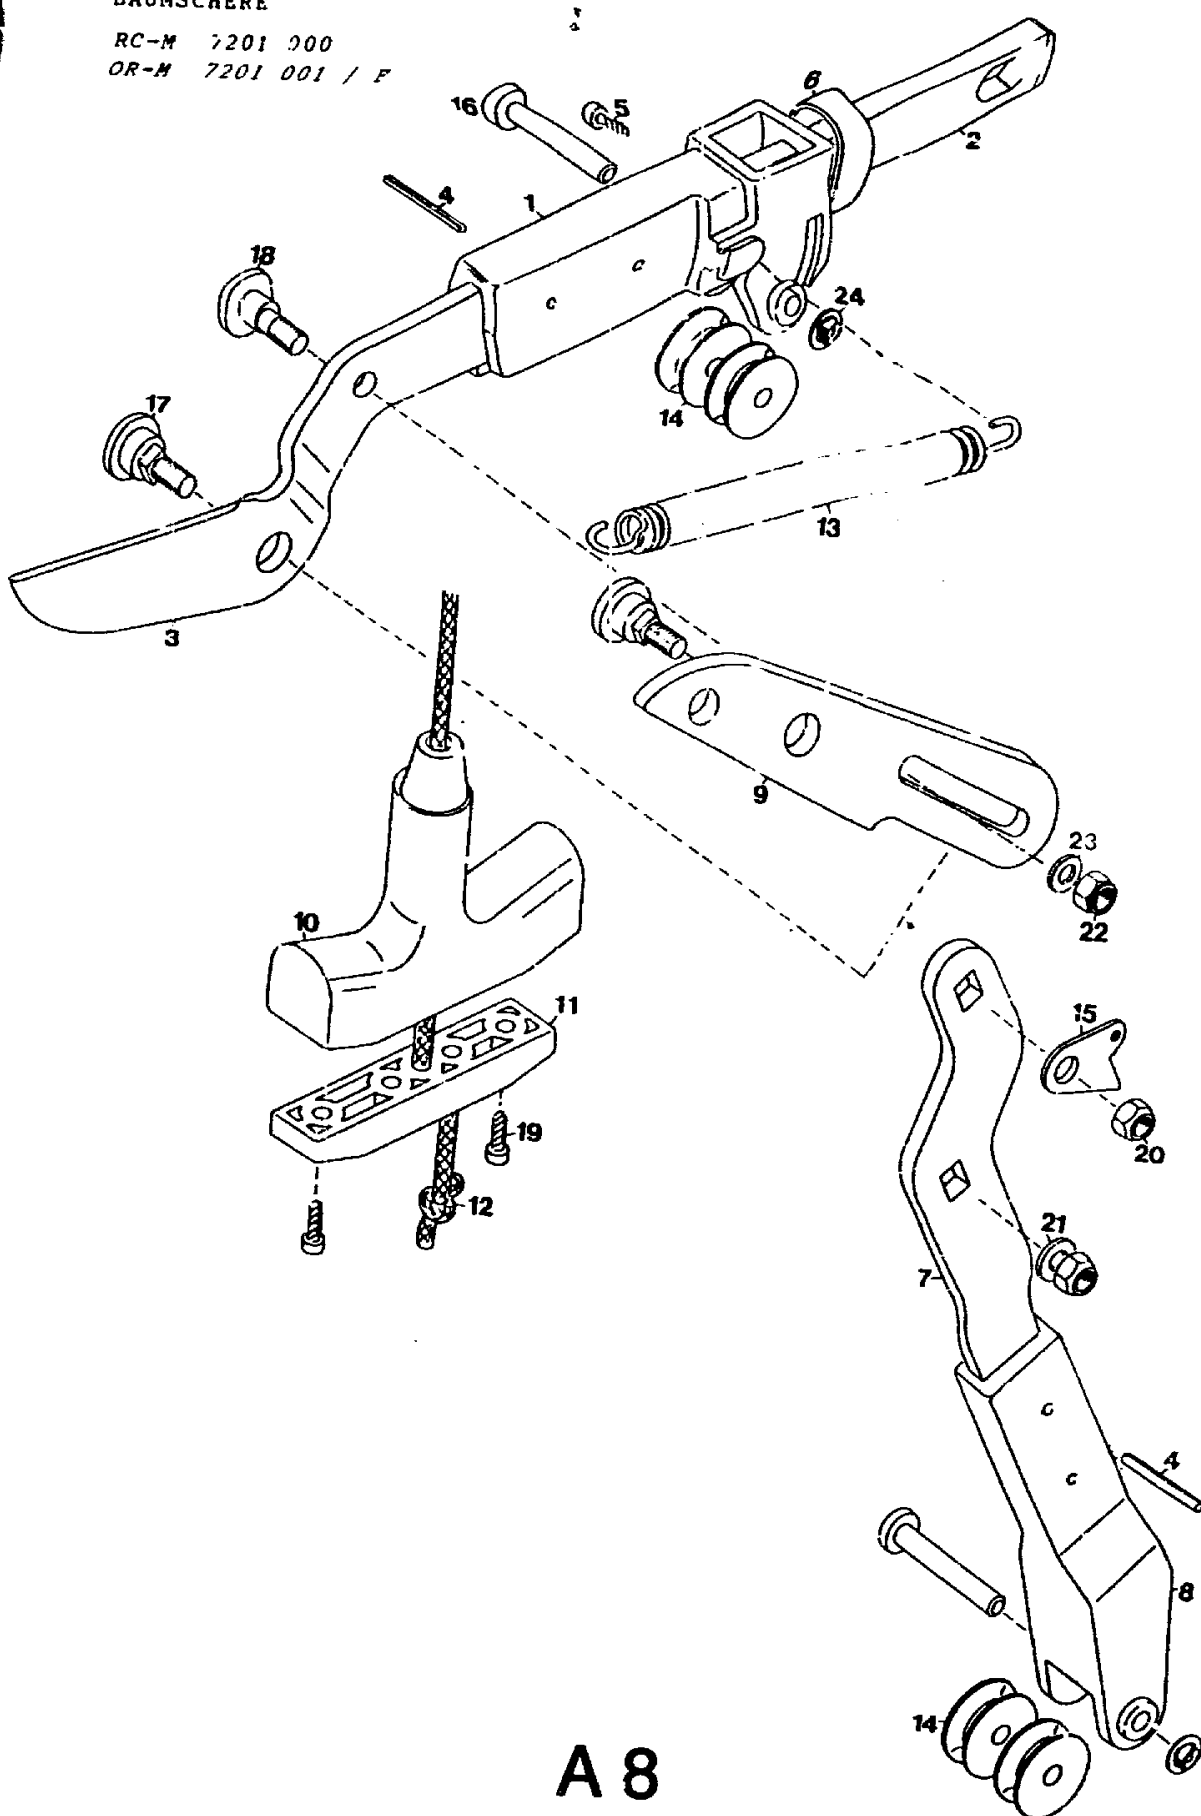

NR:7201 000 Bezeichnung: RC-M Gruppe: Baumschere Jahr: 94 Typ:

BAUMSCHERE

RC-M 7201 000

OR-M 7201 001 / F

A 8

**Gerät: Baumschere RC-M**

<b>Bild-Nr.</b>	<b>Best.-Nr.</b>	<b>Bezeichnung</b>
1	7201 102	Messertasche
2	7231 224	Anschlagstück verzinkt
3	7208 408	Messer beschichtet
4	0018 836	Spannstift 6 x 14 DIN 1431
5	0012 894	Schraube M 6 x 12
----	7201 020	Messertasche kpl.
6	1315 101	Manschette
7	7201 404	Hebel
8	7201 103	Hebeltasche rot
----	7201 021	Rollenhalter kpl.
9	7208 401	Gegenschneide
10	7201 100	Handgriff
11	7201 204	Seilführung
12	7201 101	Seilzug
13	7201 202	Zugfeder
14	7201 203	Kunststoffrolle
15	7201 201	Federlasche verzinkt
16	0018 106	Bolzen A 6 x 11 x 37 DIN 1444
17	7208 202	Lagerbolzen
18	7208 204	Exzentrerschraube
19	0012 909	Schraube 7 x 12
20	0016 069	6-kt.-Mutter M 8
21	0017 123	Scheibe A 8,4 DIN 125
22	0016 356	6-kt.-Mutter M 6
23	0017 121	Scheibe A 6,4 DiN 125
24	7082 503	Achskappe

**A 9**