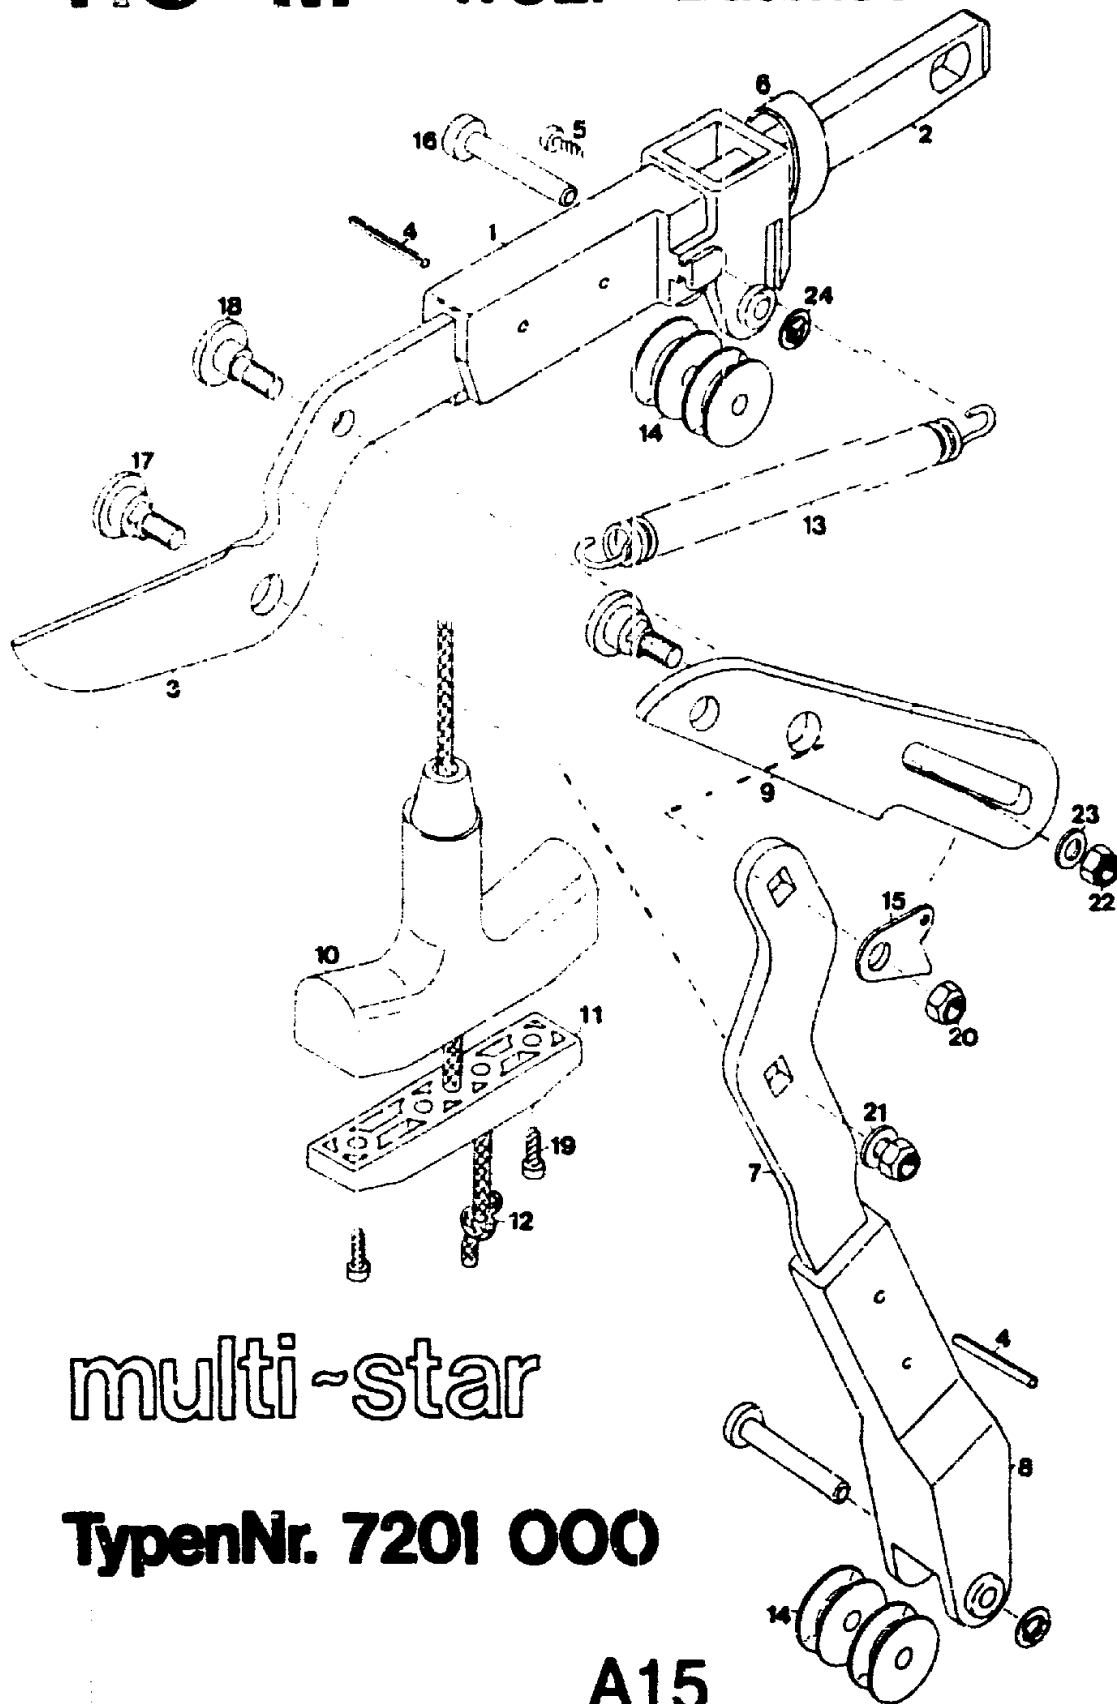

Baumschere multi-star
Empf. Stiele: ZM-V1/ZM-V2

Baumschere multi-star RC-M

T Y P E N - N R. 7201 000

A14

NR:7201 000 Bezeichnung: RC-M Gruppe: Baumschere Jahr: 90 Typ:

RC-M WOLF-Baumschere

multi~star

TypenNr. 7201 000

A15

NR:7201 000 Bezeichnung: RC-M Gruppe: Baumschere Jahr: 90 Typ:

Baumschere multi-star RC-M

Bild-Nr.	Bezeichnung	Best.-Nr.
1	Messertasche	7201 102
2	Anschlagstück	3554 209
3	Messerhebel	7208 408
4	Splint	0018 836
5	Schraube	0012 946
--	Messerhebel kpl.	7201 020
6	Manschette	1315 101
7	Hebel	7201 404
8	Rollenhalter	7201 103
--	Rollenhalter kpl.	7201 021
9	Gegenschneide	7208 401
10	Handgriff	7201 100
11	Seilführung	7201 204
12	Schnur für Seilzug	7201 101
13	Zugfeder	7201 202
14	Rolle	7201 203
15	Federlasche	7201 201
16	Bolzen	7201 219
17	Lagerholzen	7208 202
18	Exzentrerschraube	7208 204
19	Schraube	0012 909
20	Sicherungsmutter	0016 069
21	Scheibe	0017 123
22	6.-kr.-Mutter	0016 311
23	Scheibe	0017 121
24	Achskappe	7082 503