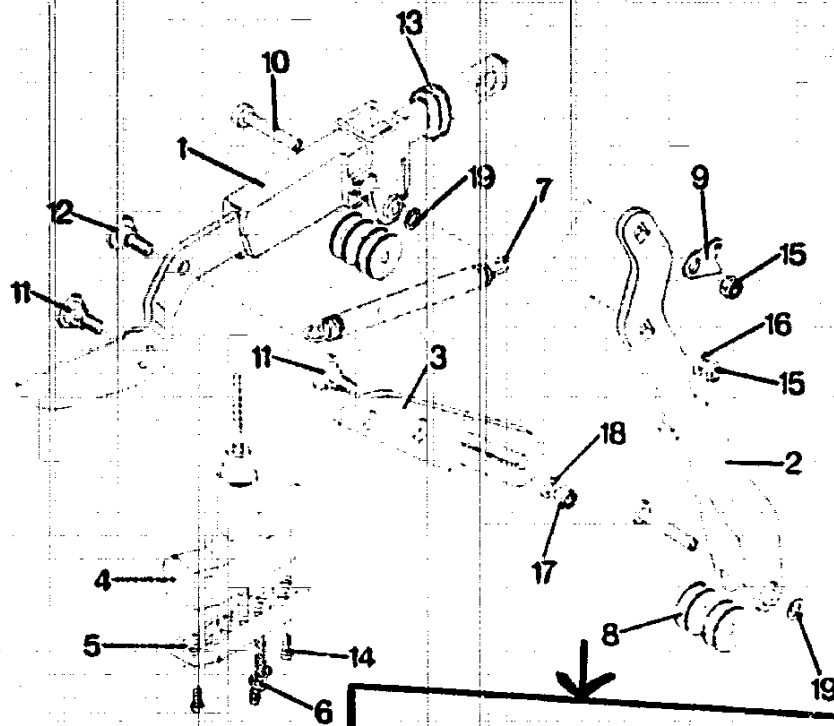

NR:7201 000 Bezeichnung: RC-M Gruppe: Baumschere Jahr: 86 Typ:

RC-M WOLF-Baumschere multi~star TypenNr. 7201 000

ANDERUNG AB 1986
 Bild-Nr. Teile-Nr.
 10 Bolzen m. Nut 7201 219
 19 Sich.-Scheibe 0022 407
 Teile sind voll austauschbar!

Bild-Nr.	Bestell-Nr.	Einzelteilbezeichnung	Stückzahl
1	7201 010	Messerhebel kpl.	1
2	7201 012	Rollenhalter	1
3	7208 401	Gegenschneide	1
4	7201 100	Handgriff	1
5	7201 204	Seilführung	1
6	0181 007	Schnur f. Seilzug	1
7	7201 202	Zugfeder	1
8	7201 203	Rolle	4
9	7201 201	Federlasche	1
10	0018 106	Bolzen	2
11	7208 202	Lagerbolzen	2
12	7208 204	Exzentrerschraube	1
13	1315 101	Manschette	1
14	0012 909	Schraube 7 x 12	2
15	0016 069	Sicherungsmutter M 8	2
16	0017 123	Scheibe	1
17	0016 311	6kt.-Mutter M 6	1
18	0017 121	Scheibe	1
19	0020 656	Zackenring	2

L24