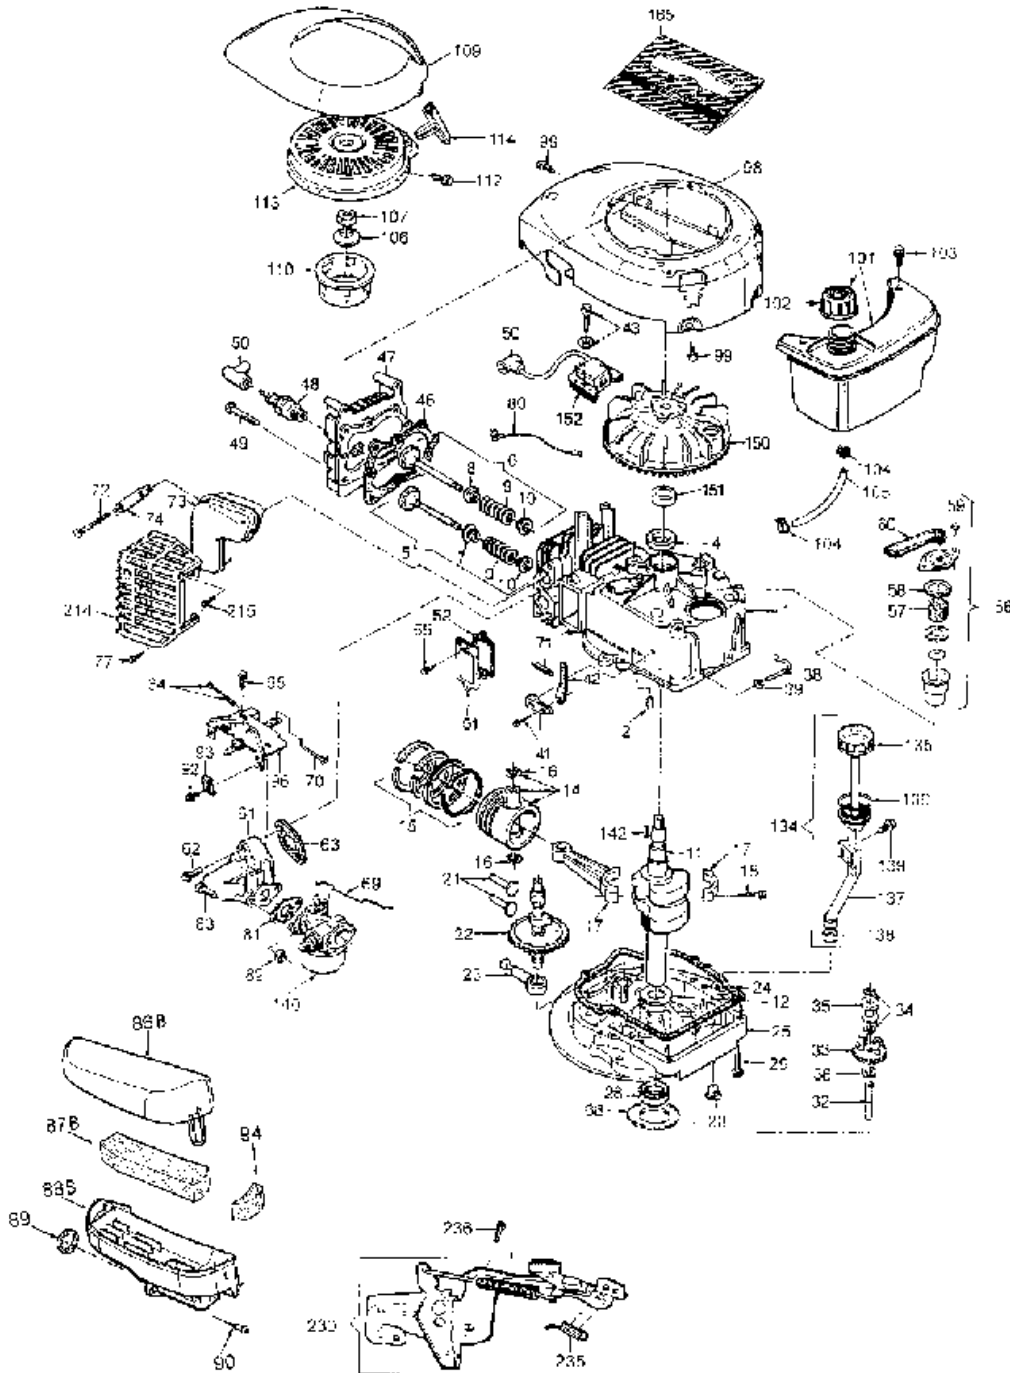

NR:2037 000 Bezeichnung: Centura 45 E Gruppe: Motor Tecumseh Centura 45 E Ident-Nr. E-62 Jahr: 99 Typ:

**MOTOR TECUMSEH CENTURA 45 E Ident-Nr. E-62002 A  
WOLF-Art.-Nr. 2037 000**

## Motor Centura 45 E

Bild-Nr.	Best.-Nr. WOLF	Bezeichnung	Best.-Nr. Centura
1	2037 060	Zylinder	16010061
2	1032 201	Stift (2 St.)	29410001
4	1005 202	Simmerring	29610017
5	1032 057	Einlaßventil	16130001
6	2085 056	Auslaßventil	16140009
7	2031 215	Simmerring	19610001
9	2031 113	Ventilfeder (2 St.)	27910003
10	1005 209	Ventilteller (2 St.)	22470006
11	2085 200	Kurbelwelle	16070105
12	2025 208	Drucklager	29520006
14	2037 061	Kolben <sup>Luft</sup> Bolzen	16090029
15	2037 062	Kolbenringset	16100018
16	1032 103	Sicherungsring (2 St.)	29450004
17	2036 202	Pleuel	16110010
18	2036 201	Schraube	29190164
21	2031 114	Bolzen (2 St.)	22440001
22	2037 100	Nockenwelle	22410073
23	2026 206	Ölpumpe	16160004
24	1032 223	Dichtung	29630001

**Motor Centura 45 E**

<b>Bild-Nr.</b>	<b>Best.-Nr. WOLF</b>	<b>Bezeichnung</b>	<b>Best.-Nr. Centura</b>
104	2030 501	Klammer (2 St.)	29490031
105	2026 500	Schlauch	16270001
106	2026 606	Scheibe	29510050
107	2026 607	Mutter	29210020
109	2037 106	Zwischenring	24350113
110	2035 601	Starterschale	24220015
112	2085 614	Schraube (2 St.)	29190180
113	2034 011	Starter kpl.	14210076
114	2030 601	Griff	24230004
134	2031 075	Öleinfüllrohr kpl.	16480015
135	2031 255	Ölmeßstab	29320049
136	2031 452	Dichtung	29630094
137	2031 250	Öleinfüllrohr	29140024
138	2027 208	Dichtung	29610032
139	2026 215	Schraube	29190090
140	2037 064	Vergaser	23099007
142	2030 201	Keil	29410012
150	2029 303	Schwingrad	24110036
151	2085 304	Distanzstück	29490055