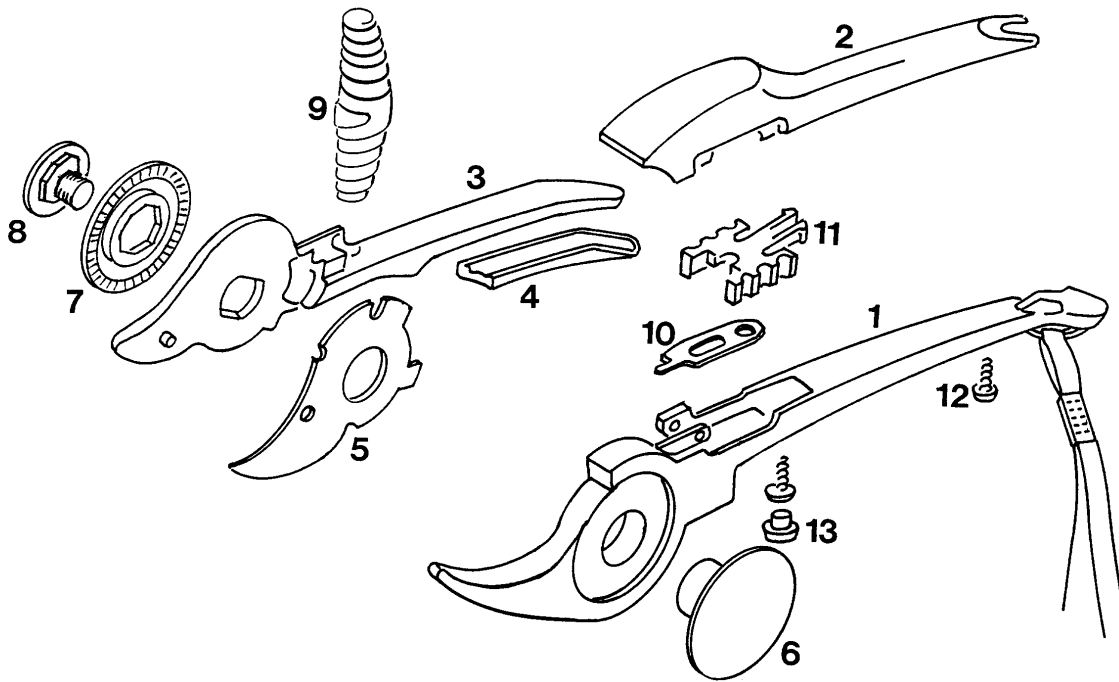

NR:7238 001 Bezeichnung: OD-N / F Gruppe: Klassische Gartenschere Alu"" Jahr: 98 Typ:

7238 000 RR 26 ab 1/98

7238 001 OD-N / F ab 1/98

Gerät: RR 26 7238 000/ ODN/F 7238 001

Bild-Nr.	Best.-Nr.	Bezeichnung
1*	7238 011	Obergriff mit Schneide
1*	7238 015	Obergriff kpl. mit Schlaufe
2	7238 110	Obergriffschale
3	7238 113	Untergriff-lackiert
4	7238 111	Untergriffschale
5	7238 060	Ersatzklinge RR-EK 2
5	7238 061	Ersatzklinge ZY747
6	7238 207	Schraubbuchse WOLF-Garten
6	7238 213	Schraubbuchse Qutils-WOLF
7	7238 219	Rastelement
8	7238 218	Gelenkschraube M8
9	7236 200	Tonnenfeder
10	7238 202	Schieber-verzinkt
11	7238 112	Schiebeknopf-gelb
12	0012 878	Schraube
13	7236 201	Gummipuffer