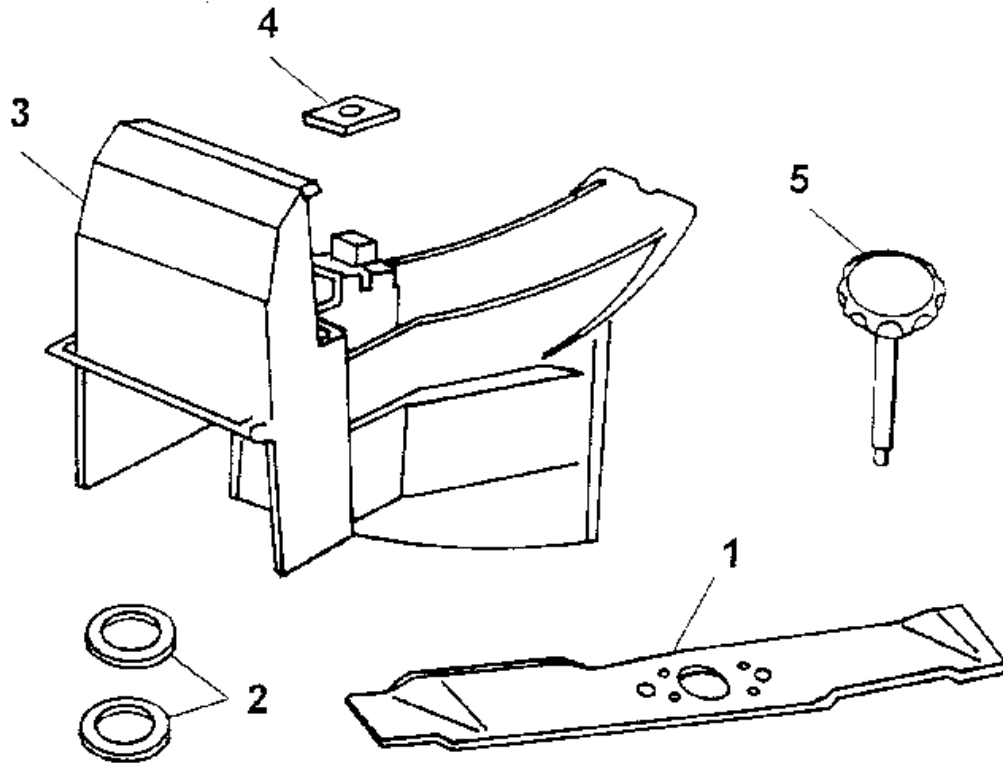

NR:4350 070 Bezeichnung: MK 43 Gruppe: Recycler/Mulchkit Jahr: 99 Typ:

4350 070 MK 43 Mulchkit

verwendbar für die Modelle:

- 4345 000 6.43 B
- 4350 000 6.43 BA
- 4360 000 6.43 BAI

MK 43 Mulchkit, 43er 4350 070

Bild-Nr.	Best.-Nr	Bezeichnung
1	4350 405	Mulchmesser
2	4111 403	Vulkan-Scheibe (2x)
3	4350 330	Mulcheinsatz
4	6450 168	Arretierplatte
5	6450 037	Drehknopf