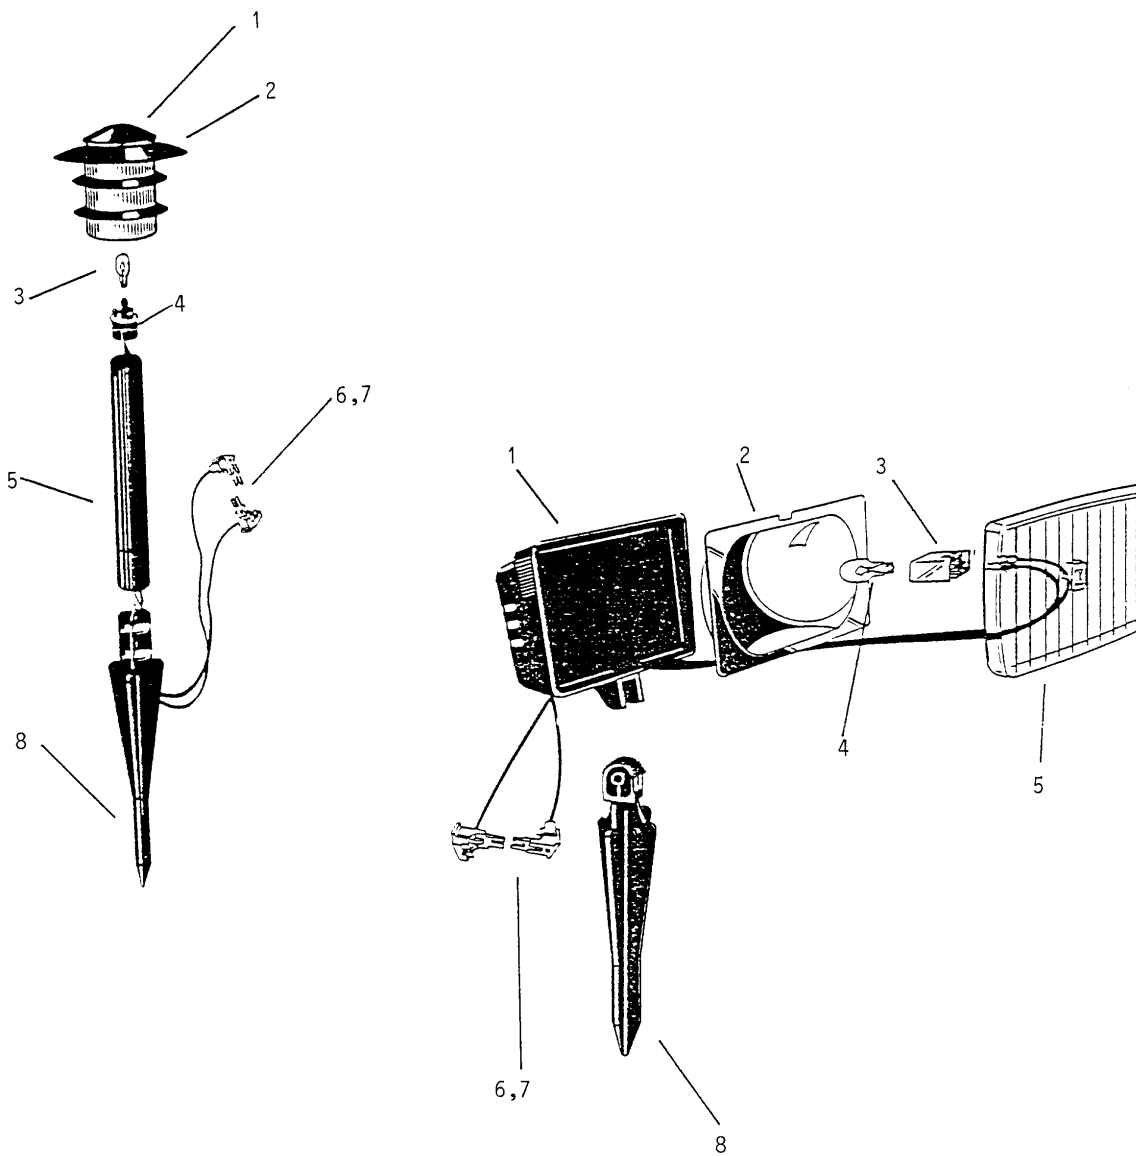

8480 006 PAGODENLAMPEN-SET M. 2 SCHEINWERFERN LV 28704 T

Padogenlampen-Set LV 28704 T

4 x Pagodenlampe LV 183 Nr. 8480 048

Bild-Nr.	Best.-Nr.		Malibu - Bezeichnung
1	8480 925	Schirm Oberteil	6LV1955
2	8480 913	Leuchtkörper mit Schirm	LV565
3	8480 154	7 Watt Glühlampe	LV526
4	8480 915	Lampensockel	136LV585
5	8480 931	Rohr	52LV2385
6	8480 925	Kabel mit schwarzer Klemme	27LV95A
7	8480 926	Kabel mit grauer Klemme	27LV96A
8	8480 918	Erdspeiß	22LV613

2 x Scheinwerfer LV 108

1	8480 910	Gehäuse	101LV1382
2	8480 930	Reflektor	31LV5
3	8480 912	Lampensockel	136LV560
4	8480 154	7 Watt Glühlampe	LV526
5	8480 246	Linse	LV295ML908C
6	8480 918	Kabel mit schwarzer Klemme	27LV101A
7	8480 919	Kabel mit grauer Klemme	27LV102A
8	8480 917	Erdspeiß	22LV611

Transformator

1	8480 131	40 Watt Transformator mit Zeitschlaltuhr	LV 365 T
---	----------	--	----------

Kabel

1	8480 109	15 m Niedervoltkabel	LV 456
---	----------	----------------------	--------