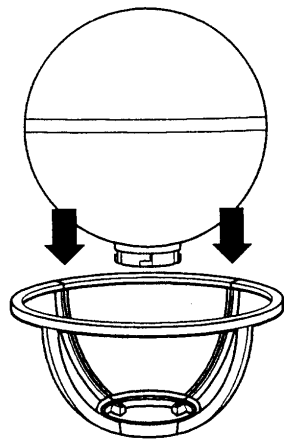

NR:8480 002 Bezeichnung: MALIBU LV 134 Gruppe: Kugellampe Jahr: 98 Typ:

8480 002 KUGELLAMPE LV 134 / MONTAGEANLEITUNG

N10