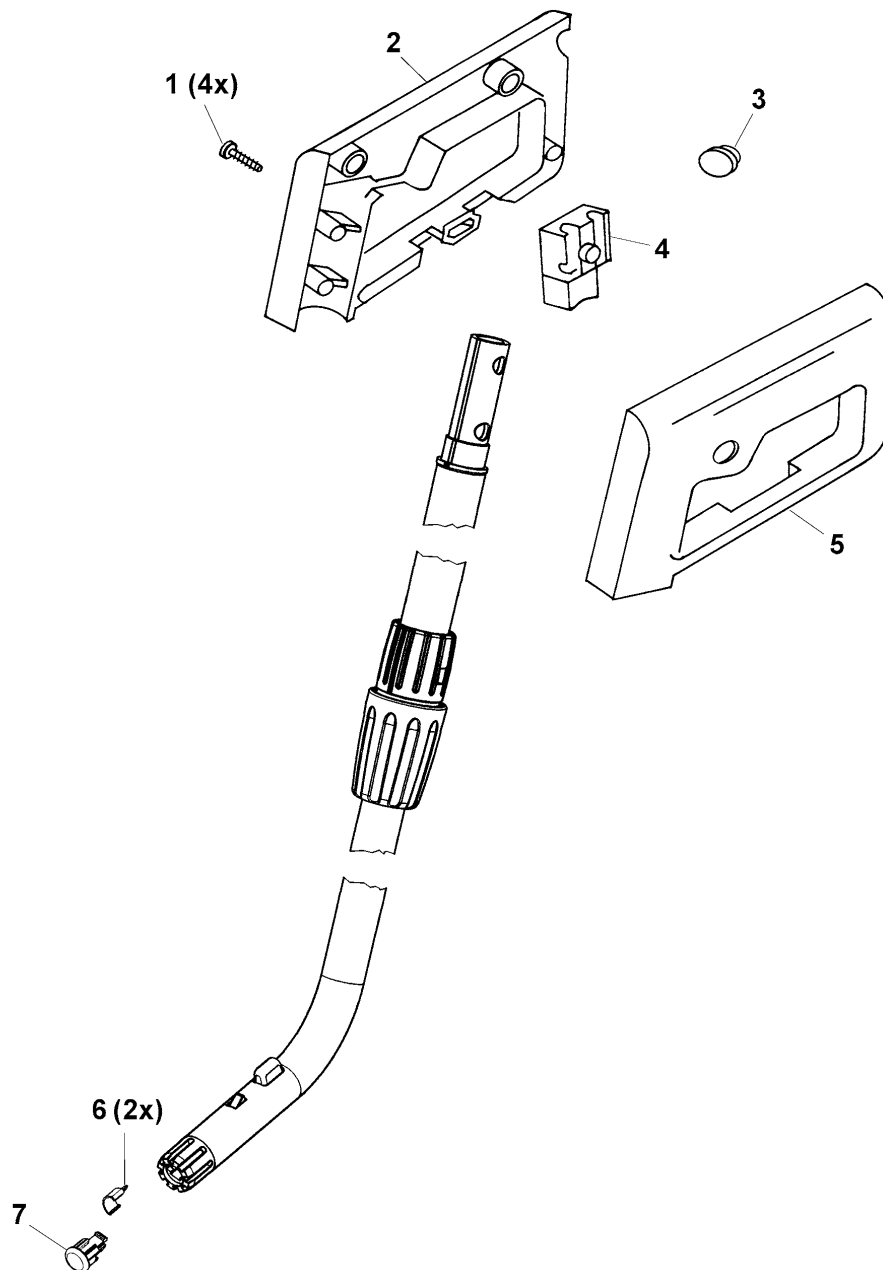

Ⓓ AC-TS 7095 000 Teleskopstiel

ⒼⒷ AC-TS 7095 000 Vario Handle

7095 000 AC-TS Teleskopstiel
7095 000 AC-TS Vario Handle

Bild-Nr. / Ref. No.	Best.-Nr. / Part No.	Bezeichnung	description
1	0012 625	TORX-Schraube K40x16 (4 Stück)	screw K40x16 (4 pieces)
2	7126 335	Obergriff, rechts	handle, right hand
3	7095 316	Verschlussdeckel	plug
4	7095 101	Druckknopfschalter	switch
5	7095 036	Obergriff, links	handle, left hand
6	7095 100	Stielkontakt (2 Stück)	contact Vario Handle
7	7095 313	Kappe	cap