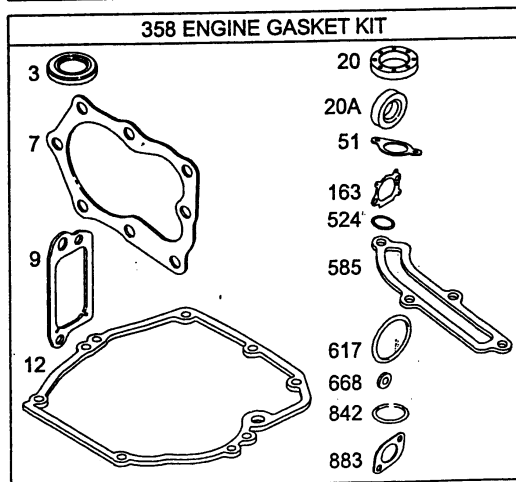

NR:2076 050 Bezeichnung: Quantum 55 XTE Gruppe: Briggs & Stratton Quantum 55 XTE Jahr: 03 Typ:

Quantum 55 XTE Dichtungssatz
Quantum 55 XTE gasket set

Quantum 55 XTE Dichtungssatz
Quantum 55 XTE Gasket set

Bild-Nr. / Ref. No.	Best.-Nr. / Part No.	Bezeichnung	Description	Part No. B & S
3	2057 352	Simmerring-oben	seal-oil (magneto side)	299819
7	2063 103	Zylinderkopfdichtung	gasket - cylinder head	272916
9	2058 301	Dichtung-Entlüfter	gasket - breather	272481
12	2063 107	Dichtung-Ölwanne	gasket - crankcase	272198
20	2063 112	Simmerring-unten	seal - oil (PTO side)	399781
51	2063 207	Dichtung-Eingang	gasket - intake	272199
94	2058 403	Nadelventil	kit - idle mixture	493765
104	2057 120	Stift	pin - float hinge	231371
121	2069 024	Vergaser Rep.-Satz	carburetor overhaul-kit	498260
134	2003 411	Schwimmernadelventil	kit - needle/seat	398188
137	2069 316	Dicht.-Schwimmerkappe	gasket - float bowl	693981
163	2059 220	Dichtung-Luftfilter	gasket - air cleaner	272653
276	2059 202	Dichtung	washer-sealing	271716
358	2069 021	Dichtungssatz-Motor	gasket set - engine	497316
524	2056 175	O-Ring/Ölrohr	o-ring	692296
585	2063 209	Dichtung-Gehäuse	gasket - breather passage	272238
617	1034 428	O - Ring/Vergaser	o ring carburetor	270344
668	2058 055	Sicherung	spacer	493823
842	1034 439	O-Ring/Ölmeßstab	o-ring	691031
883	2059 501	Auspuffdichtung	gasket - exhaust	272253
977	2059 223	Dichtungssatz-Vergaser	gasket set-carburetor	490937
1059	2059 203	Schrauben-Muttern Satz	screw-nut kit	696293
1095	2069 057	Dichtungssatz	gasket set-valve	498528