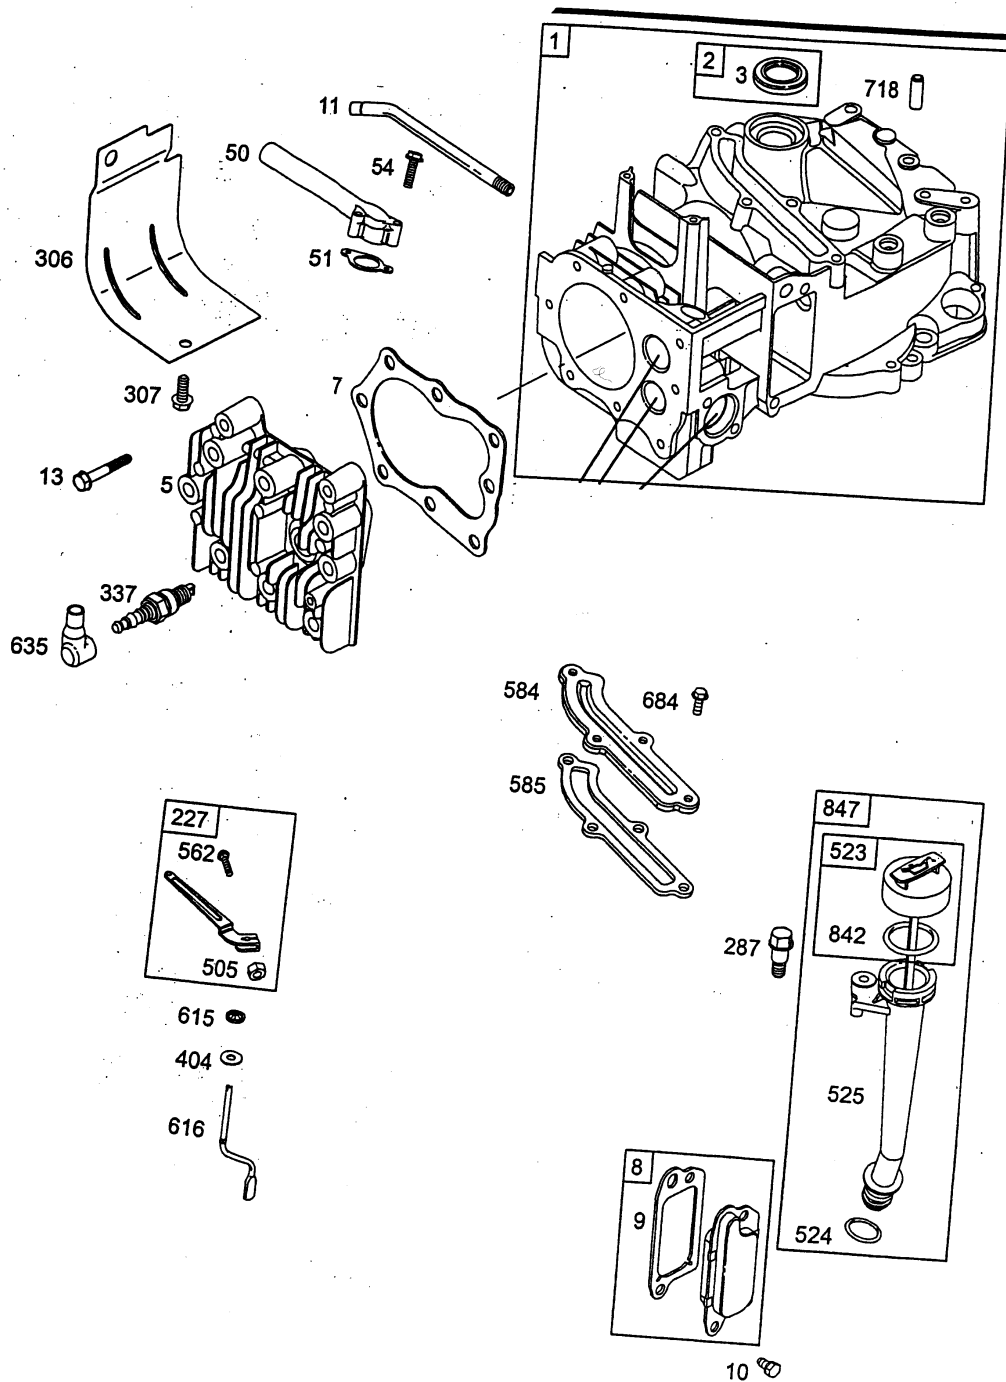

## Quantum 55 XTE Kurbelgehäuse

Bild-Nr.	Best.-Nr.	Bezeichnung	Best.-Nr. B & S
1	2058 100	Zylinder	493260
2	1034 101	Lagerbuchse	293708
3	2057 352	Simmerring	299819
5	2069 150	Zylinderkopf	214626
7	2063 103	Zylinderkopfdichtung	272200
8	2059 300	Dichtungsventil kpl.	495786
9	2058 301	Dichtung-(Ventilationsöffnung)	272481
10	2057 137	Schraube	94955
11	2063 310	Entlüftungsrohr	231685
13	2063 108	Schraube	94547
50	2069 168	Verteilereinlaß	497465
51	2063 207	Eingangsdichtung	272199
54	2063 208	Schraube	94526
227	2063 054	Hebel (Fliehkraftregler)	492349
287	2063 316	Schraube	94511
306	2063 119	Zylinderschutzschild	224324
307	2063 120	Schraube	94515
337	2058 305	Zündkerze	802592
404	2063 303	Scheibe	690272
505	2063 304	Mutter	691251
523	2059 206	Ölmeßstab	495264
524	2056 175	O-Ring	692296
525	2063 212	Öleinfüllrohr	495265
562	2069 139	Schraube	94852
584	2063 122	Entlüfterdeckel	224328
585	2063 209	Dichtung	272238
615	2063 125	Halter	94474
616	2057 163	Drehhebel (Kurbelantrieb)	263175
635	1034 435	Zündkerzenstecker	66538
684	2063 319	Schraube	690345
718	2063 320	Stift	690959
842	1034 439	O-Ring	691031
847	2059 058	Öleinfüllrohr kpl.	495263