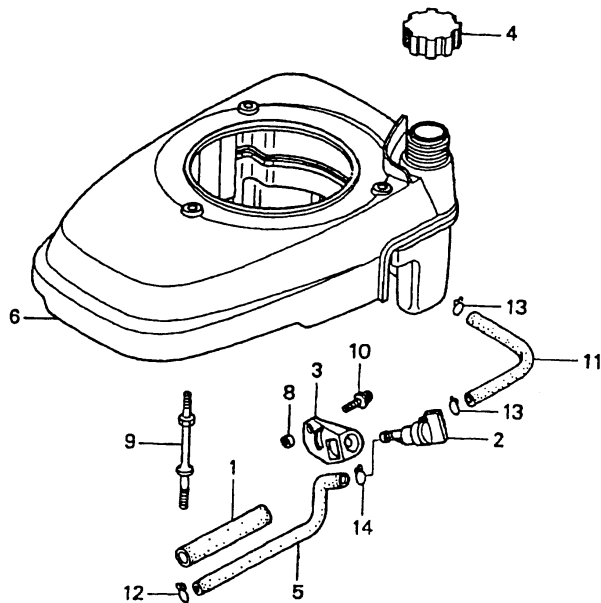

GCV 135 - N1 / Kraftstoffbehälter, tank fuel

GCV 135 - N1 / Kraftstoffbehälter
GCV 135 - N1 Fuel tank

Bild-Nr. / Ref. No.	Best.-Nr. / Part No.	Bezeichnung	Description	Part No. Honda
1	2098 302	Schutzschlauch	rubber-supporter	16854-ZH8-000
2	2098 140	Benzinhahn	cock-fuel	16950-ZG9-M02
3	2098 419	Stütze	bracket	16956-ZM0-000
4	2098 611	Tankdeckel	cap-fuel tank	17620-ZL8-013
5	2098 303	Benzinleitung	tube-fuel	17702-ZM0-000
6	2098 612	Tank	tank-fuel	19610-ZM1-010ZA
8	2098 441	Buchse	collar	33609-GK4-620
9	2098 613	Gewindebolzen	bolt-stud	90041-ZL9-000
10	2098 121	Schraube	screw	93891-05010-08
11	2098 614	Benzinleitung	tube-fuel	95001-55135-40
12	2098 127	Sicherung B8	clip B8	95002-02080
13	2098 128	Sicherung B10	clip B10	95002-02100
14	2098 129	Sicherung C9	clip C9	95002-50000