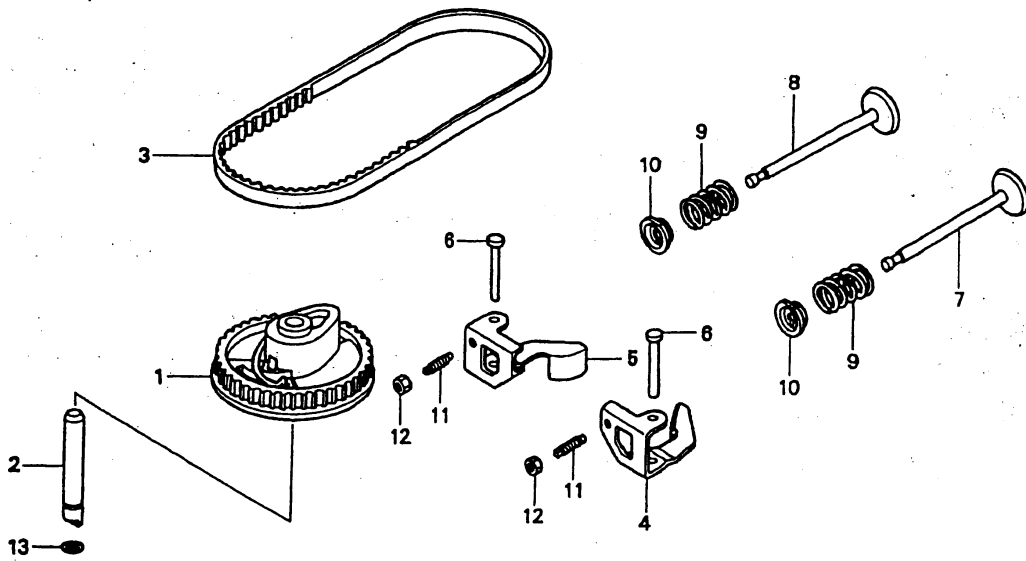

GCV 135 - N1 / Ventile, valve

GCV 135 - N1 Ventile
GCV 135 - N1 Valves

Bild-Nr. / Ref. No.	Best.-Nr. / Part No.	Bezeichnung	Description	Part No. Honda
1	2098 411	Riemenscheibe	pulley-camshaft	14320-ZL8-000
2	2098 426	Welle	shaft-cam pulley	14324-ZL8-000
3	2098 446	Zahnriemen	belt-timing	14400-ZL9-003
4	2098 402	Kipphebel Einlass	rocker-arm in.	14431-ZL8-000
5	2098 403	Kipphebel Auslass	rocker-arm ex.	14441-ZL8-000
6	2098 412	Stift	shaft	14461-ZL8-000
7	2098 404	Einlassventil	valve-in.	14711-ZL8-000
8	2098 405	Auslassventil	valve-ex.	14721-ZL8-000
9	2098 137	Ventilfeder	spring-valve	14751-ZL8-000
10	2098 136	Federteller	retainer	14771-ZE1-000
11	2098 104	Schraube	screw	90012-333-000
12	2098 112	Mutter	nut	90206-001-000
13	2098 320	O-Ring	o-ring	91301-027-000