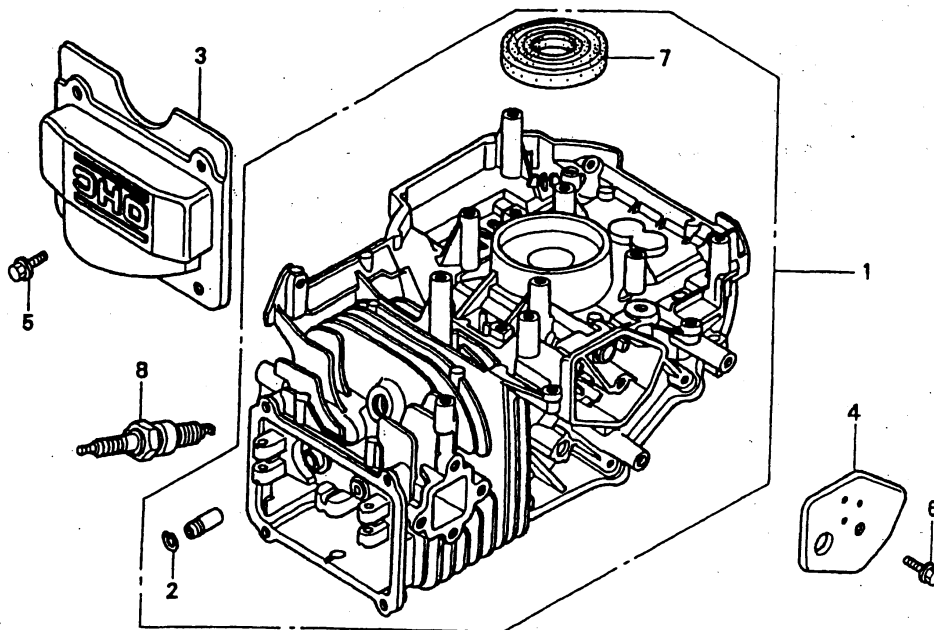

GCV 135 - N1 / Zylinder, cylinder assembly

GCV 135 - N1 Zylinder
GCV 135 - N1 Cylinder assembly

Bild-Nr. / Ref. No.	Best.-Nr. / Part No.	Bezeichnung	Description	Part No. Honda
1	2098 301	Zylinder	cylinder	1200-ZL9-405
2	2098 138	Wellensicherung	clip	12216-ZE5-300
3	2098 424	Zylinderkopfdeckel	cover-head	12311-ZL8-000
4	2098 400	Deckel	cover-breather	12355-ZL8-000
5	2098 105	Schraube	screw	90013-883-000
6	2098 106	Schraube	screw	90014-952-000
7	2098 318	Simmering	oil-seal	91201-ZL8-003
8	2095 306	Zündkerze	plug-spark	98079-56846

GCV 135 - N1 / Ölwanne, sump-engine

GCV 135 - N1 Ölwanne
GCV 135 - N1 Sump-engine

Bild-Nr. / Ref. No.	Best.-Nr. / Part No.	Bezeichnung	Description	Part No. Honda
1	2098 309	Ölwanne	pan-assy	11300-ZM0-810
2	2098 375	Ölmeßstab	gauge-oil level	15650-ZM0-801
4	2098 311	Dichtung-Meßstab	packing-oil cap	15625-ZE6-000
5	2098 410	Öleinfüllrohr	extension-oil	15631-ZM0-000
6	2098 135	Scheibe	washer	15639-ZM0-000
8	2098 415	Halter	shaft-holder	16508-ZM0-000
9	2098 028	Regler kpl.	governor	16510-ZM0-000
10	2098 416	Reglergewicht	weight-governor	16511-ZL8-000
11	2098 417	Reglervverzahnung	holder-governor	16512-ZM0-000
12	2098 134	Stift	pin	16513-ZE1-000
13	2098 139	Reglerspule	slider-governor	16531-ZE1-000
14	2098 418	Reglerarm	arm-governor	16541-ZM0-000
15	2098 106	Schraube	screw	90014-952-000
16	2098 110	Schraube	screw	90121-952-000
17	2098 115	Druckscheibe	washer	90451-ZE1-000
18	2098 117	Klemme	clip	90602-ZE1-000
19	2098 319	Dichtung-Ölrohr	oil-seal	91202-ZL8-003
20	2098 321	O-Ring	o-ring	91313-MB0-003
21	2098 123	Scheibe, 6 mm	washer	94101-06800
22	2098 125	Sicherung	pin-lock	94251-08000
23	2098 126	Paßstift	pin-dowel	94301-08200