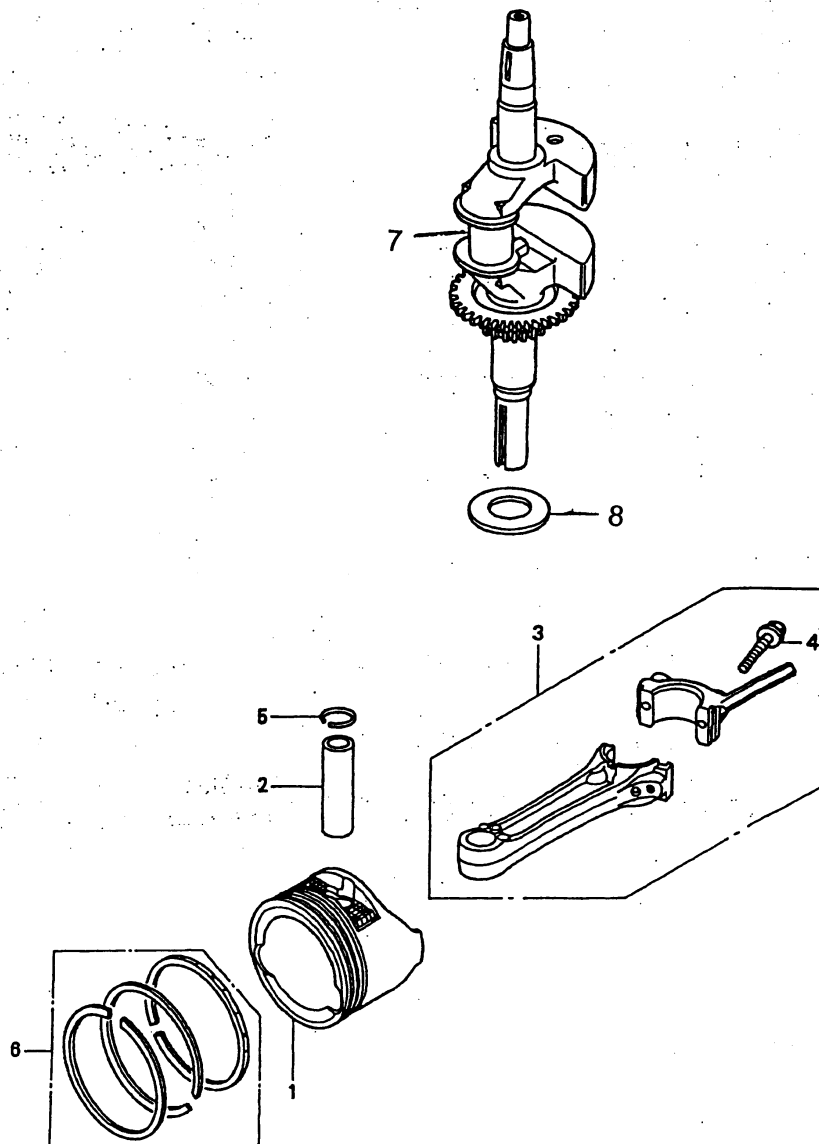

**GCV 135 - N1 / Kurbelwelle, Kolben,
GCV 135 - N1 / crankshaft, piston**

GCV 135 - N1 Kurbelwelle, Kolben

GCV 135 - N1 Crankshaft, Piston

Bild-Nr. / Ref. No.	Best.-Nr. / Part No.	Bezeichnung	Description	Part No. Honda
1	2098 401	Kolben	piston	13101-ZL8-000
2	2098 425	Kolbenbolzen	pin-piston	13111-ZE0-000
3	2098 376	Pleuelstange	pod-connecting	13200-ZL9-000
4	2098 100	Schraube	screw	90001-ZE1-000
5	2098 116	Wellensicherung	clip	90551-ZE0-000
6	2098 377	Kolbenringe-Satz	ring-set	13010-ZL8-014
7	2098 378	Kurbelwelle	crankshaft	13310-ZM1-000
8	2098 114	Scheibe	washer	90402-ZL8-000