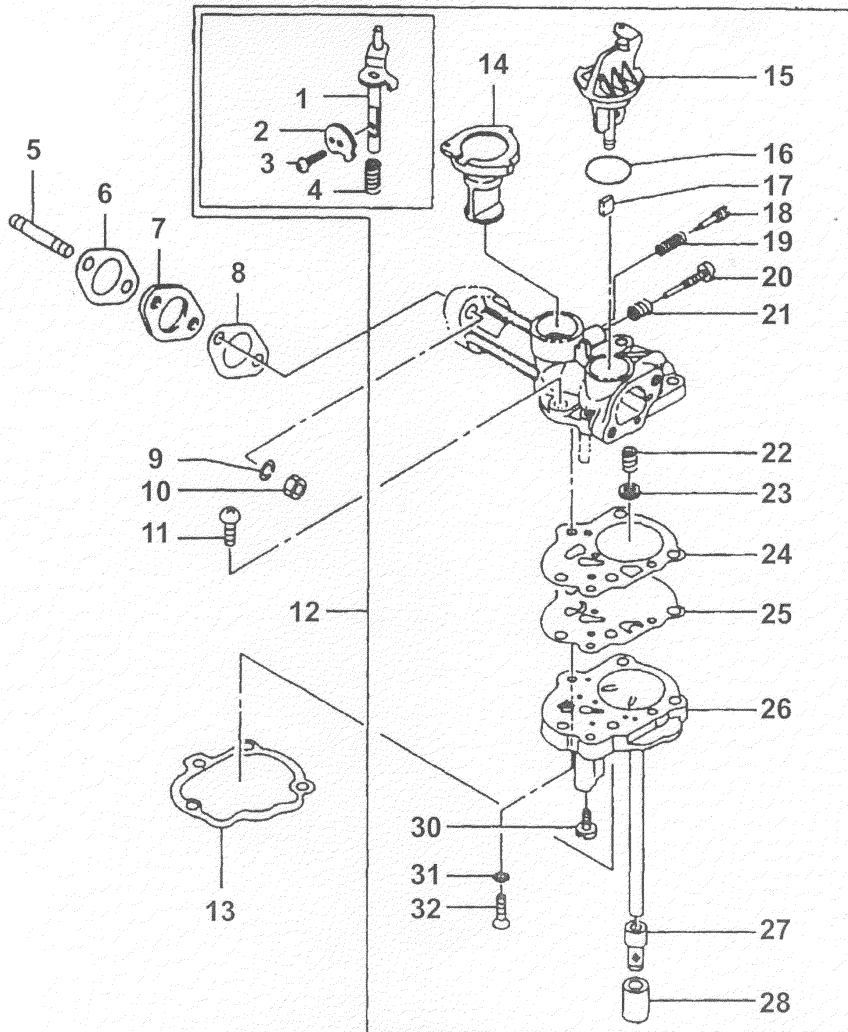

NR:2055 000 Bezeichnung: FA 76 Gruppe: Kawasaki FA 076 D - S55 Jahr: 03 Typ:

FA 076D - S 55 Vergaser
FA 076D - S 55 carburetor

FA 076D - S 55 Vergaser
FA 076D - S 55 carburetor

Bild-Nr. / Ref. No.	Best.-Nr. / Part No.	Bezeichnung	Description	Part No. Kawasaki
1	2050 418	Drosselklappe	shaft-choke	16041-2221
2	2055 436	Chokerventil	valve-choke	16126-2190
3	2055 113	Schraube 3x5,5	screw 3x5,5	92009-2330
4	2055 438	Feder	spring	92144-2321
5	2055 215	Stehbolzen	bolt-sud	171 G-0622
6	2050 409	Dichtung	gasket	92081-2031
6	2055 216	Dichtung	gasket	11060-2103
7	2050 410	Isolator	insulator	16073-2007
8	2050 409	Dichtung	gasket	92081-2031
8	2055 216	Dichtung	gasket	110602103
9	2050 504	Scheibe	w-plain-s	410 B-0600
10	2050 503	Mutter	nut	311 B-0600
11	2050 412	Schraube	screw	233 B-0525
12	2050 052	Vergaser kpl.	carburetor	15001-2551
12	2055 052	Vergaser kpl.	carburetor	15003-2236
13	2050 423	Dichtung	gasket	11009-2155
13	2055 217	Dichtung	gasket	11060-2198
14	2050 413	Drosselklappe	shaft-carburetor,throttl	16041-2095
15	2055 418	Chokerschaft	shaft-carburetor	16041-2096
16	2050 419	O-Ring	o-ring	92055-2070
17	2050 429	Distanzstück	spacer	92026-2157
18	2050 414	Einstellschraube	screw	92009-2167
19	2055 420	Feder	spring	92081-2271
20	2050 416	Regler-Schraube	screw-throttle stop	16021-2010
22	2050 417	Feder	spring	92081-2270
23	2050 421	Federhalter	cap	11012-2067
24	2050 411	Dichtung	gasket	11009-2380
25	2050 422	Membrane	diaphragm	43028-2058
26	2050 430	Gehäuseunterteil	chamber-mixing	16028-2064
27	2050 427	Filter	filter	14043-2005
28	2050 428	Muffe	collar	92027-2014
30	2050 426	Düse#54	jet-main#54	92063-2076
31	2050 425	Scheibe	washer	92022-2066
32	2050 424	Schraube	screw	221 B-0412