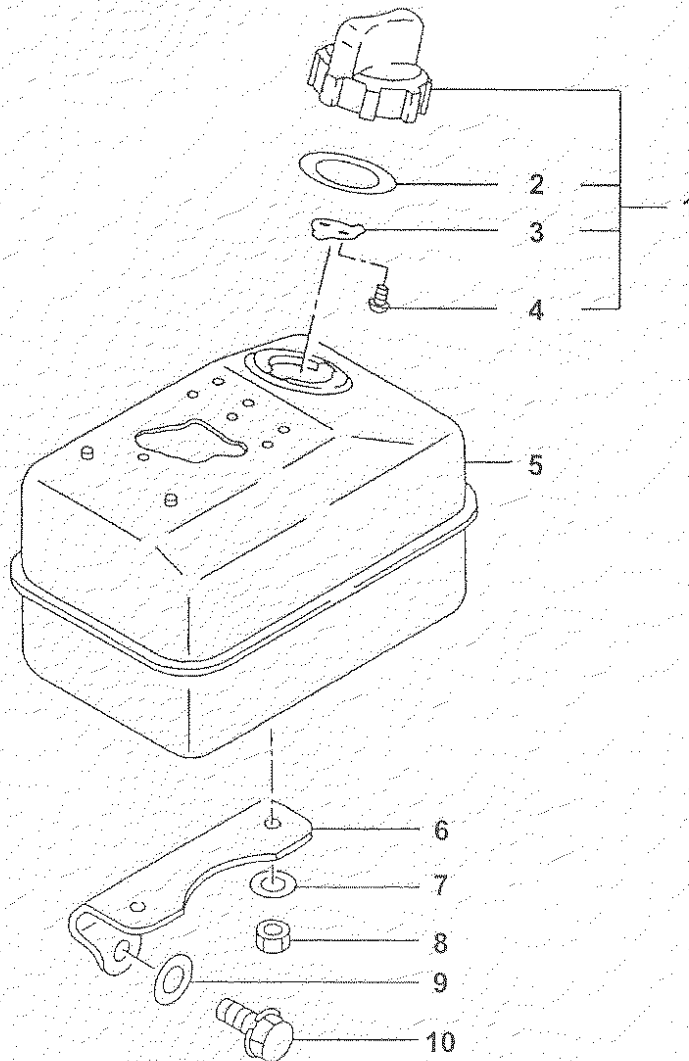

FA 076D - S 55 Tank
FA 076D - S 55 fuel tank

FA 076D - S 55 Tank

FA 076D - S 55 fuel tank

Bild-Nr. / Ref. No.	Best.-Nr. / Part No.	Bezeichnung	Description	Part No. Kawasaki
1	2053 507	Tankdeckel kpl.	cap-assy-tank	51048-2062
2	2050 406	Dichtung	gasket	11009-2105
3	2050 509	Feder	spring	92081-2101
4	2050 510	Schraube	screw	92009-2021
5	2055 506	Tank	tank-comp-fuel	51001-2060-9H
6	2055 512	Tankhalter	bracket-tank	32052-2068-9H
7	2050 514	Scheibe	washer	411 B-0800
8	2055 114	Mutter	nut	92015-1143
9	2055 516	Scheibe	washer	92200-2035
10	2050 515	Schraube	screw	112 B-0612