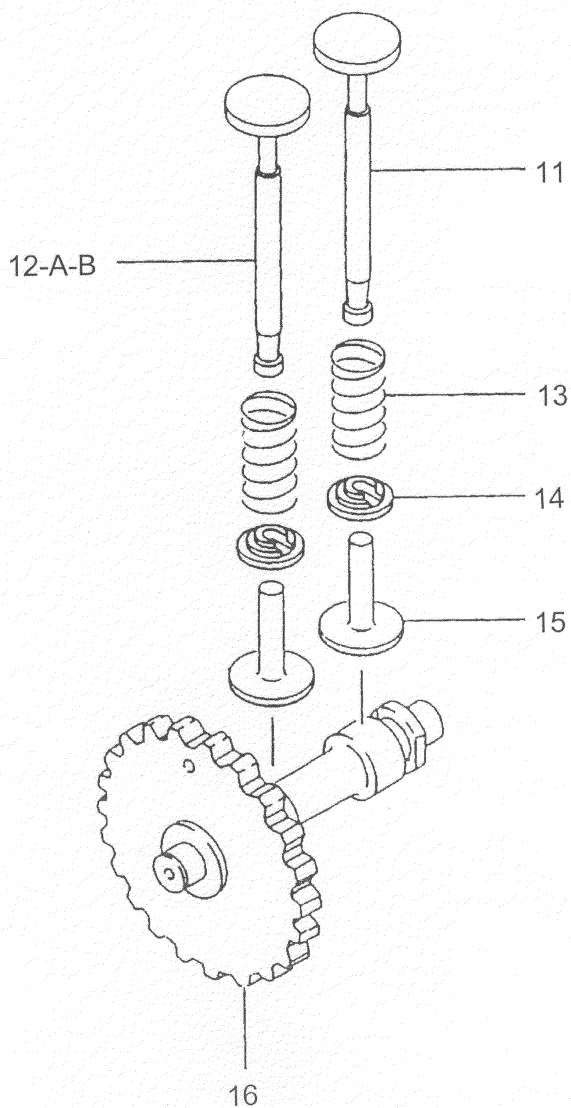

NR:2055 000 Bezeichnung: FA 76 Gruppe: Kawasaki FA 076 D - S55 Jahr: 03 Typ:

FA 076D - S 55 Kurbelwelle, Kolben, Pleuel, Ventile

FA 076D - S 55 crankshaft, spiston, connecting rod, valve

DAE

FA 076D - S 55 Kurbelwelle, Kolben, Pleuel, Ventile
FA 076D - S 55 crankshaft, piston, con-rod, valves

Bild-Nr. / Ref. No.	Best.-Nr. / Part No.	Bezeichnung	Description	Part No. Kawasaki
1	2050 107	Kolbenringe	ring-set piston	13008-2010
2	2050 106	Kolben	piston-engine	13001-2005
3	2050 109	Sicherung	ring-snap	92033-2005
5	2050 108	Kolbenbolzen	pin-piston	13002-2005
6	2050 110	Pleuelstange kpl.	rod-assy-connecting	13251-2005
7	2053 207	Kurbelwelle	crankshaft	13037-2265
8	2050 208	Ölschleuder	splasher	49051-2001
9	2055 202	Schraube	screw	92001-2025
10	2050 112	Sicherung	washer	92022-2018
11	2050 100	Ventil-Einlaß	valve-intake	12004-2011
12-A-B	2055 101	Ventil-Auslaß	valve-exhaust	12005-2072
13	2050 102	Ventilfeder	spring-engine valve	49078-2005
14	2050 103	Ventilteller	retainer-valve spring	12009-2055
15	2050 104	Ventilstößel	tappet	12032-2005
16	2050 105	Nockenwelle	camshaft-comp	12044-2067