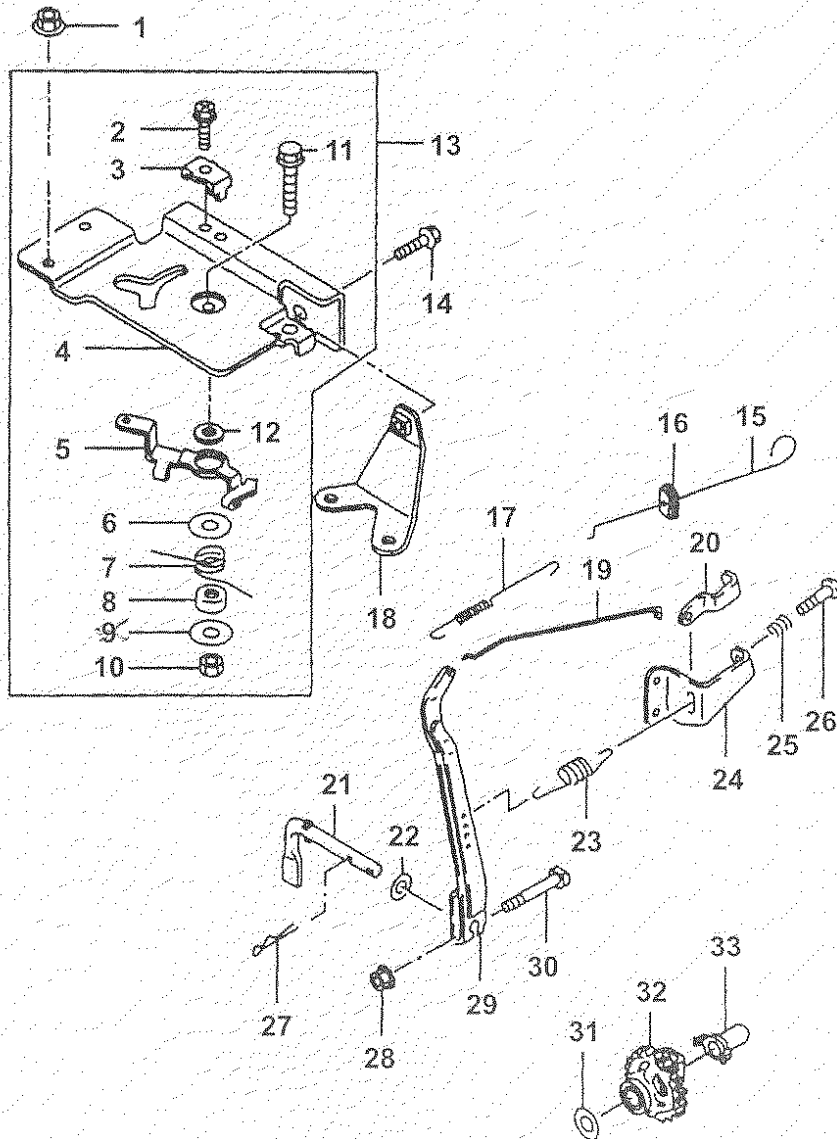

NR:2055 000 Bezeichnung: FA 76 Gruppe: Kawasaki FA 076 D - S55 Jahr: 03 Typ:

FA 076D - S 55 Regelung
FA 076D - S 55 controls

FA 076D - S 55 Regelung
FA 076D - S 55 controls

Bild-Nr. / Ref. No.	Best.-Nr. / Part No.	Bezeichnung	Description	Part No. Kawasaki
1	2055 340	Mutter	nut	92015-1193
2	2055 333	Schraube	screw	92150-2182
3	2055 334	Klemme	clamp	92037-2020
4	2055 335	Reglerplatte	panel-control	59226-2258
5	2055 341	Hebel	lever	13168-2358
6	2055 337	Scheibe	washer	92022-2372
7	2055 338	Feder	spring	92144-2320
8	2055 339	Distanzstück	spacer	92026-2304
10	2055 503	Mutter	nut	92015-2051
11	2055 332	Schraube	screw	130 B-0620
12	2055 336	Muffe	collar	92143-2135
13	2055 051	Reglerplatte kpl.	panel-assy control	39180-2797
14	2055 331	Schraube	screw	92002-2051
15	2055 349	Verb.Starterklappe	link-choke	16169-2099
16	2055 350	Führung	grommet	92071-2121
17	2050 434	Reglerfeder	spring	92081-2146
18	2055 330	Halter	bracket	11047-2107-9H
19	2050 433	Reglergelenk	rod-governor	49046-2069
20	2050 219	Einstellhaken	hook	27012-2058
21	2053 307	Reglerhebel	arm-pivot	39003-2065
22	2055 504	Scheibe	washer	92200-2029
23	2055 435	Rückholfeder	spring	92081-2221
24	2050 218	Halter	bracket	11044-2057
25	2090 323	Feder	spring	92144-2266
26	2055 221	Schraube	screw	214 B-0425
27	2050 308	Splint	pin-snap	554 A-0600
28	2050 304	Reglerhebel	arm-governor	49103-2060
30	2055 505	Schraube	screw	92002-2269
31	2090 341	Scheibe	washer	92022-2019
32	2050 327	Reglerverzahnung	governor-assy	49110-2058
33	2090 340	Reglerspule	sleeve	42036-2051