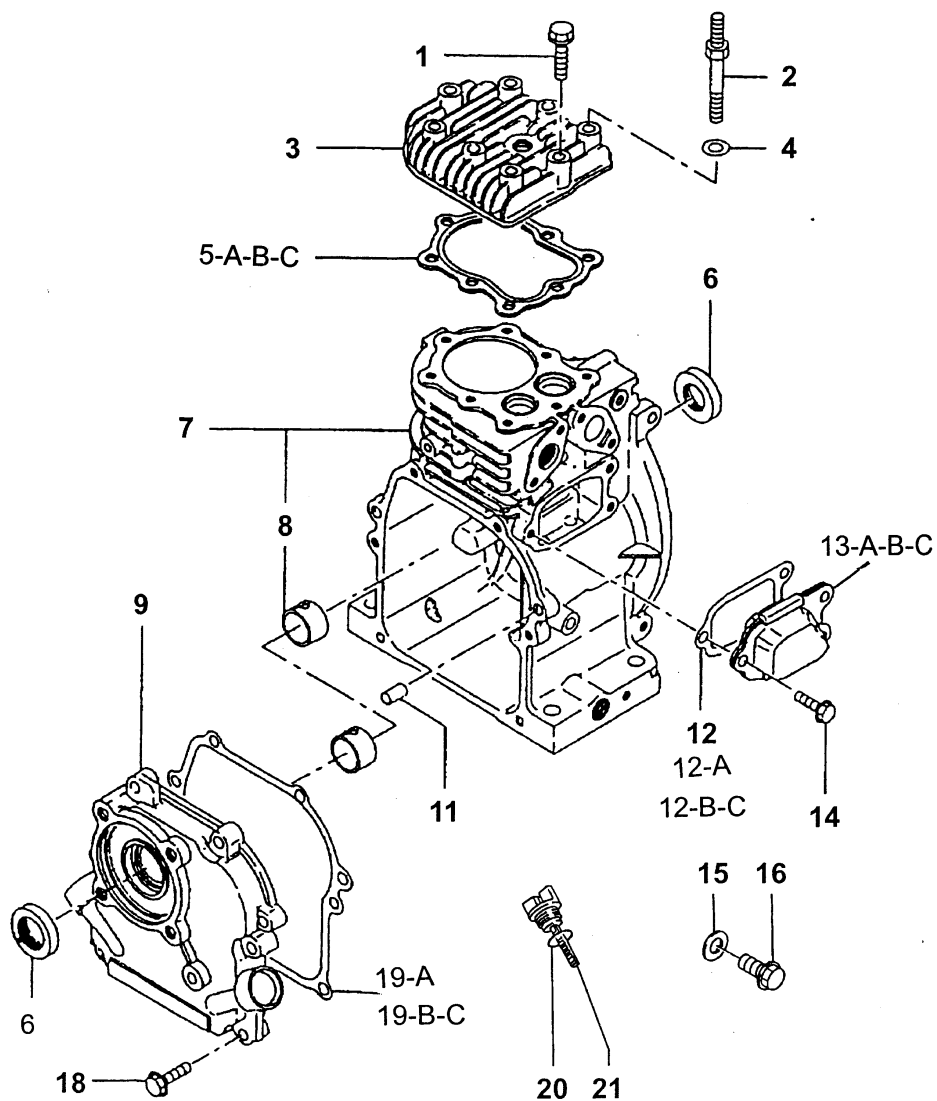

FA 076D - S 55 Kurbelgehäuse, Ölwanne
FA 076D - S 55 cylinder assembly, sump bases

FA 076D - S 55 Kurbelgehäuse, Ölwanne
FA 076D - S 55 cylinder assembly, sump bases

Bild-Nr. / Ref. No.	Best.-Nr. / Part No.	Bezeichnung	Description	Part No. Kawasaki
1	2050 202	Zylinderkopfschraube	bolt-upset	186 G-0640
2	2050 111	Bolzen-Schraube	bolt	92002-2294
3	2050 200	Zylinderkopf	head-cylinder	11001-2065
4	2050 504	Scheibe	washer	410 B-0600
5-A-B-C	2055 201	Dichtung	gasket-head	11004-2007
5-A-B-C	2090 148	Dichtung	gasket-head	11004-2115
6	2050 213	Simmerring	seal-oil	92049-2008
7	2055 209	Zylinder	cylinder	49120-6030
8	2050 210	Lager	bushing	92028-2016
9	2055 222	Ölwanne	cover-crankcase	49015-6027
11	2050 214	Stift	pin	551 A-0612
12-A	2050 204	Dichtung	gasket	11009-2029
12-B-C	2050 223	Dichtung	gasket	11009-2030
13-A-B-C	2050 203	Deckel	cover-valve	49108-2072
13-A-B-C	2055 205	Deckel	cover-valve	49108-2090
14	2050 205	Schraube	screw	186 B-0612
15	2050 212	Dichtung	gasket	11009-2432
16	2055 211	Ölablaßschraube	bolt-flanged	130 D-1014
18	2050 224	Schraube	screw	186 B-0622
19-A	2055 203	Dichtung	gasket,chamber-cover	11060-2101
19-B-C	2055 204	Dichtung	gasket	11060-2102
20	2050 226	O-Ring	o-ring	601 B-6205
21	2050 225	Ölmeßstab	cap-oil filler	16115-2069

NR:2055 000 Bezeichnung: FA 76 Gruppe: Kawasaki FA 076 D - S55 Jahr: 03 Typ:

FA 076D - S 55 Kurbelwelle, Kolben, Pleuel, Ventile
 FA 076D - S 55 crankshaft, spiston, connecting rod, valve

NR:2055 000 Bezeichnung: FA 76 Gruppe: Kawasaki FA 076 D - S55 Jahr: 03 Typ: