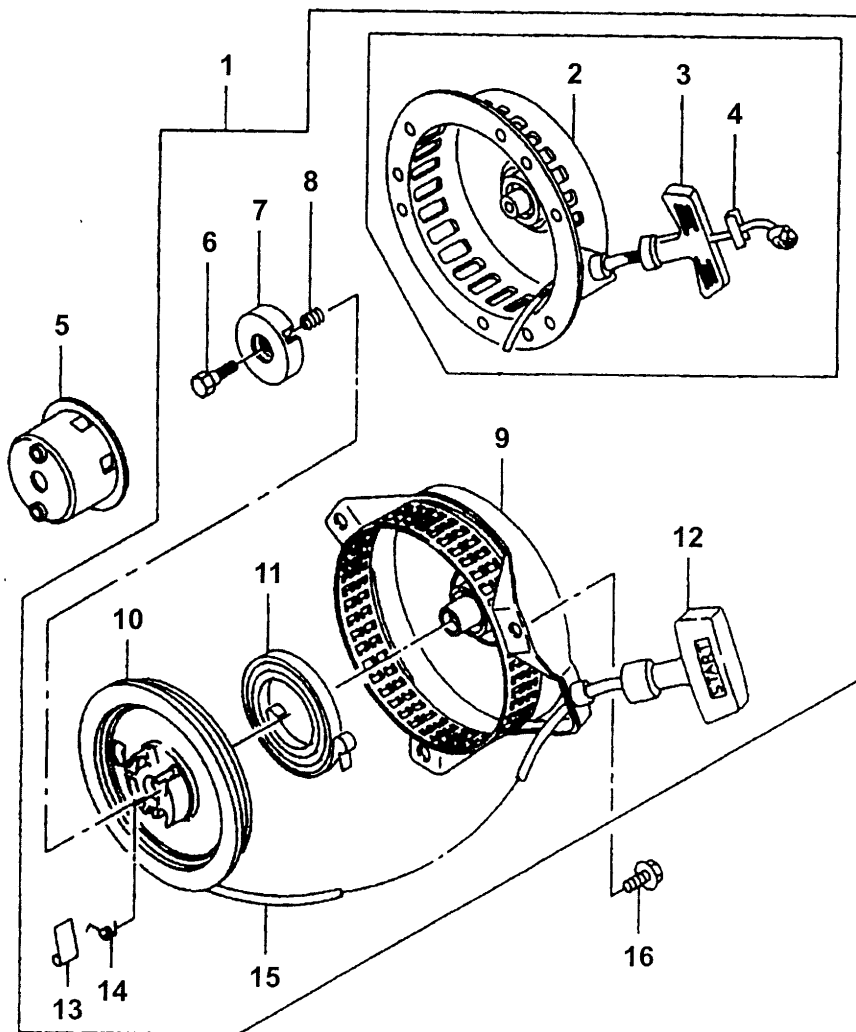

FA 076D - S 55 Starter

FA 076D - S 55 blower housing

FA 076D - S 55 Starter
FA 076D - S 55 recoil-starter

Bild-Nr. / Ref. No.	Best.-Nr. / Part No.	Bezeichnung	Description	Part No. Kawasaki
1	2055 053	Starter kpl.	starter-recoil	49088-2424-YK
2	2055 612	Startergehäuse	case-recoil	32099-2149-YK
3	2055 611	Startergriff	grip	46075-2059
4	2055 613	Scheibe	washer	92022-2248
5	2053 602	Starterglocke	pulley-starting	49080-2139
6	2050 603	Schraube	screw	92001-2027
7	2050 604	Halter	retainer	14020-2003
8	2050 605	Feder	spring	92081-2022
9	2055 614	Startergehäuse	case-recoil	32099-2159-YK
10	2053 608	Seilscheibe	reel-recoil	59101-2075
11	2050 609	Starterfeder	spring-recoil	92081-2023
11	2055 616	Starterfeder	spring-recoil	92081-2182
12	2055 351	Startergriff	grip	46075-2005
13	2050 506	Speerklinke	pawl	13165-2003
14	2050 607	Rückholfeder	spring	92081-2021
15	2050 610	Starterseil	rope	59106-2123
16	2055 601	Schraube	screw	92150-2211