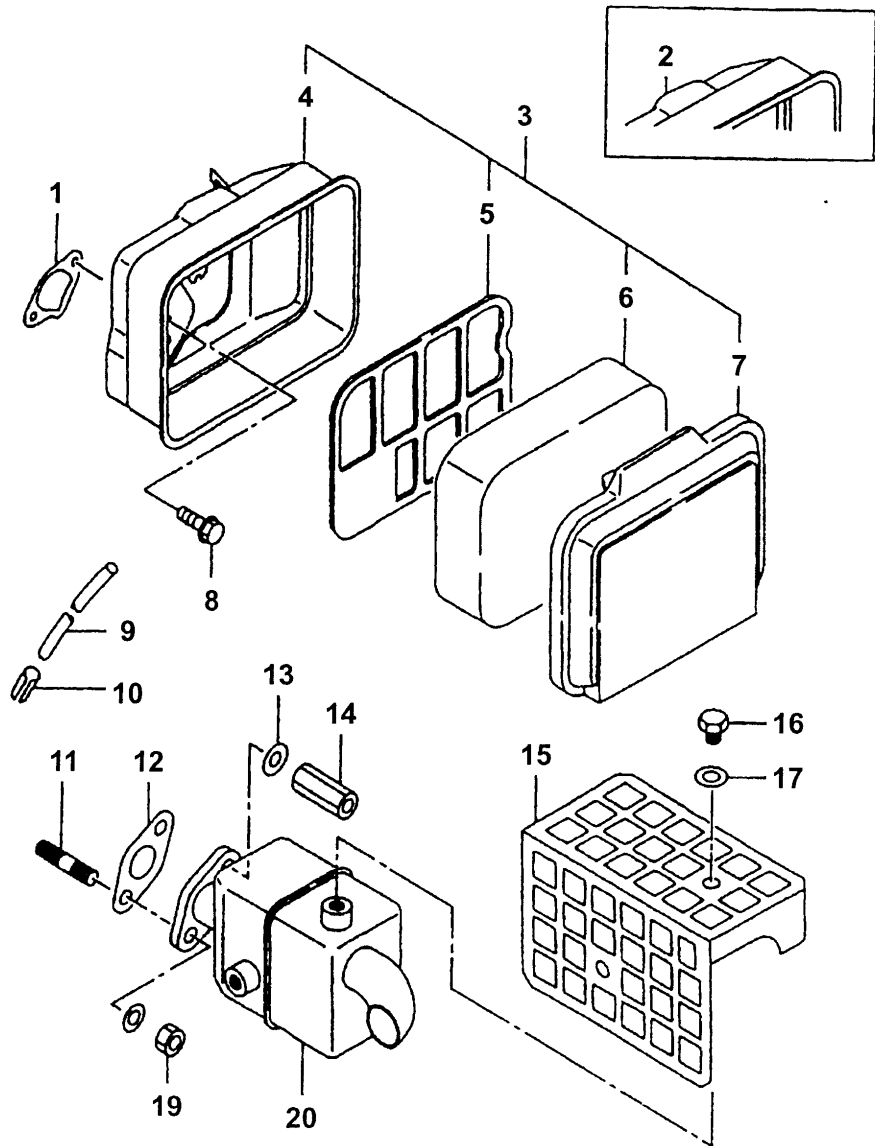

FA 076D - S 55 Luftfilter, Schalldämpfer
FA 076D - S 55 cleaner-air, muffler

FA 076D - S 55 Luftfilter, Schalldämpfer
FA 076D - S 55 air cleaner, muffler

Bild-Nr. / Ref. No.	Best.-Nr. / Part No.	Bezeichnung	Description	Part No. Kawasaki
1	2050 501	Dichtung	gasket	11009-2185
2	2055 404	Filtergehäuse	case-air filter	11011-2237
3	2055 050	Luftfilter kpl.	filter-assy-air	11010-2454
4	2053 404	Filtergehäuse	case-air filter	11011-2195
5	2050 403	Platte	plate	13169-2179
6	2050 402	Filterelement	element-air-filter	11013-2087
7	2053 401	Filterdeckel	cap-air filter	11012-2246
8	2050 405	Schraube	screw	92002-2051
9	2050 407	Schlauch	tube-rubber	702 A-071000
10	2050 408	Rohr	pipe	32033-2001
11	2050 206	Stehbolzen	bolt-stud	171 G-0616
12	2050 501	Dichtung	gasket	11009-2028
12	2055 405	Dichtung	gasket	11060-2100
13	2050 504	Scheibe	washer	410 B-0600
14	2055 114	Mutter	nut	92015-2071
15	2055 517	Berührungsschutz	cover-muffler	49106-2502
16	2055 518	Schraube	screw	110 R-0608
17	2050 504	Scheibe	washer	410 B-0600
19	2050 513	Mutter	nut	311 B-0600
20	2055 500	Schalldämpfer	muffler	49070-2562-9Z