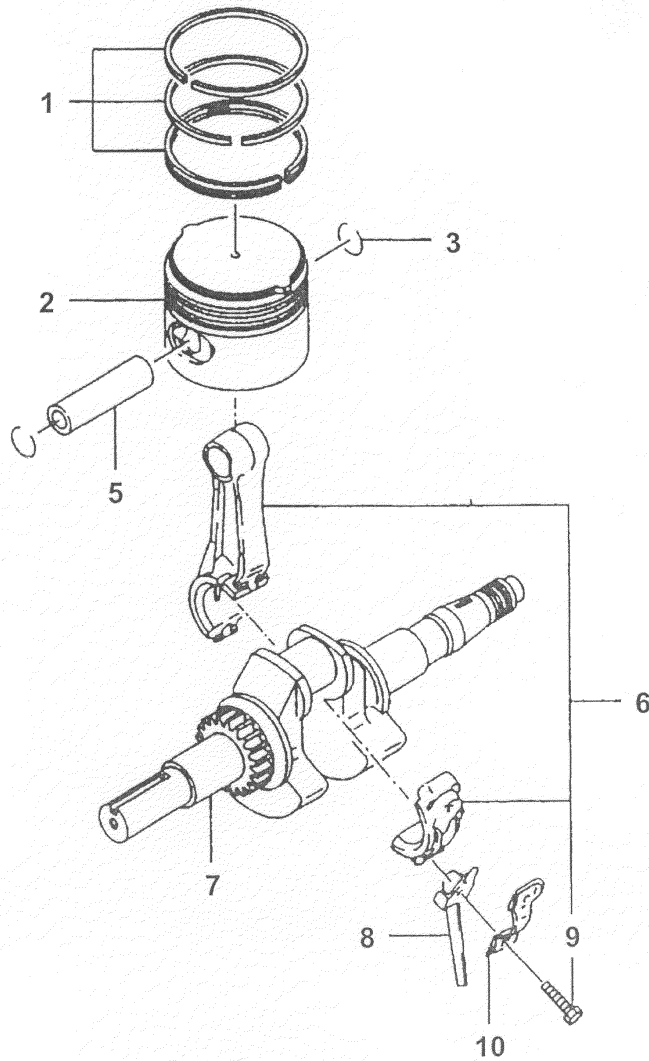

FA 076D - S 55 Kurbelgehäuse, Ölwanne
FA 076D - S 55 cylinder assembly, sump bases

Bild-Nr. / Ref. No.	Best.-Nr. / Part No.	Bezeichnung	Description	Part No. Kawasaki
1	2050 202	Zylinderkopfschraube	bolt-upset	186 G-0640
2	2050 111	Bolzen-Schraube	bolt	92002-2294
3	2050 200	Zylinderkopf	head-cylinder	11001-2065
4	2050 504	Scheibe	washer	410 B-0600
5-A-B-C	2055 201	Dichtung	gasket-head	11004-2007
5-A-B-C	2090 148	Dichtung	gasket-head	11004-2115
6	2050 213	Simmerring	seal-oil	92049-2008
7	2055 209	Zylinder	cylinder	49120-6030
8	2050 210	Lager	bushing	92028-2016
9	2055 222	Ölwanne	cover-crankcase	49015-6027
11	2050 214	Stift	pin	551 A-0612
12-A	2050 204	Dichtung	gasket	11009-2029
12-B-C	2050 223	Dichtung	gasket	11009-2030
13-A-B-C	2050 203	Deckel	cover-valve	49108-2072
13-A-B-C	2055 205	Deckel	cover-valve	49108-2090
14	2050 205	Schraube	screw	186 B-0612
15	2050 212	Dichtung	gasket	11009-2432
16	2055 211	Ölablaßschraube	bolt-flanged	130 D-1014
18	2050 224	Schraube	screw	186 B-0622
19-A	2055 203	Dichtung	gasket,chamber-cover	11060-2101
19-B-C	2055 204	Dichtung	gasket	11060-2102
20	2050 226	O-Ring	o-ring	601 B-6205
21	2050 225	Ölmeßstab	cap-oil filler	16115-2069

NR:2055 000 Bezeichnung: FA 76 Gruppe: Kawasaki FA 076 D - S55 Jahr: 03 Typ:

FA 076D - S 55 Kurbelwelle, Kolben, Pleuel, Ventile
FA 076D - S 55 crankshaft, spiston, connecting rod, valve