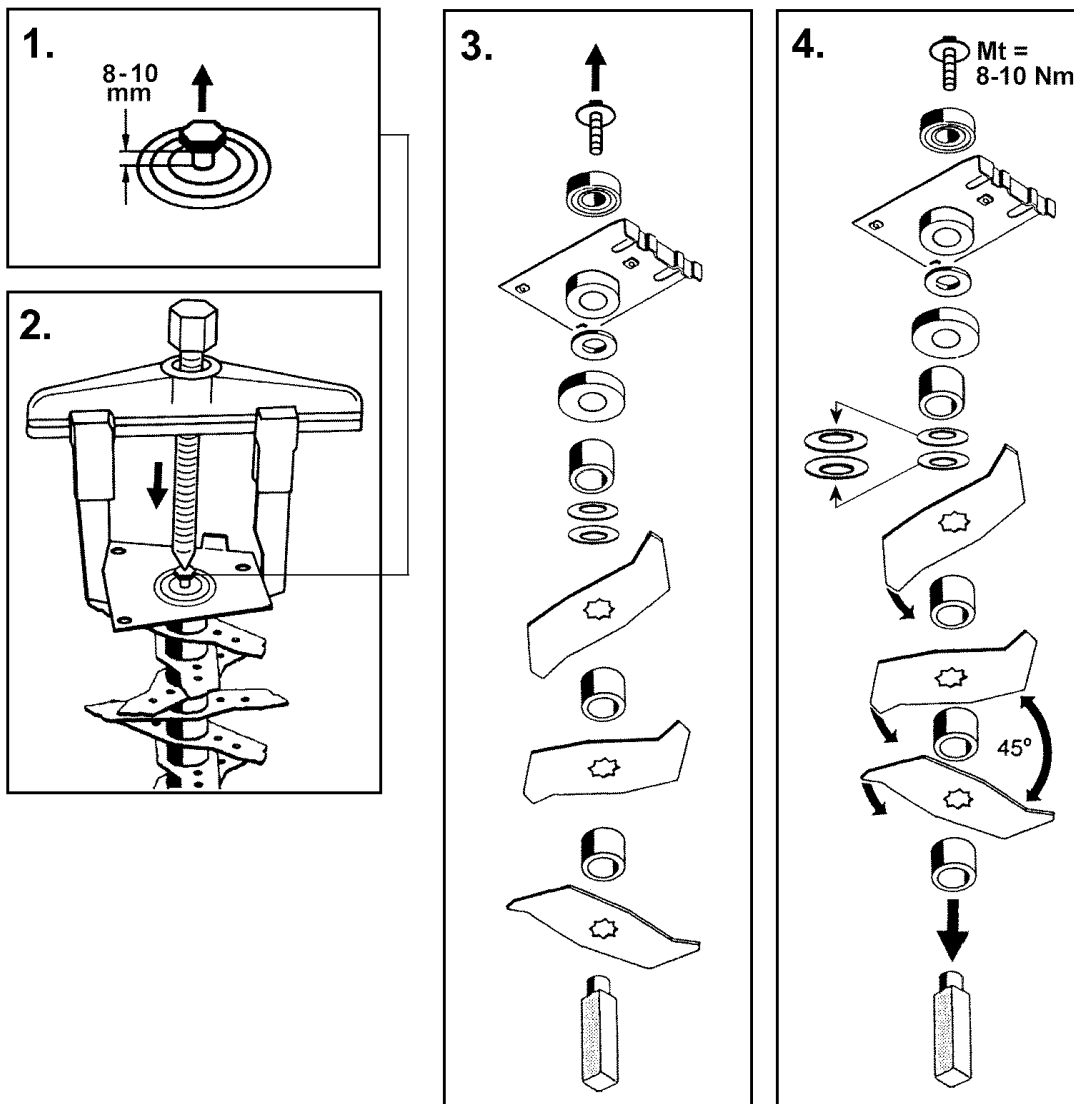

- | | | |
|--------------------|---------------------|--------------------|
| D Montage | NL Montage | S Montering |
| GB Assembly | DK Montering | CZ Montáž |
| F Montage | FIN Asennus | H Szerelés |
| I Montaggio | N Montering | PL Montaż |

UV-EV 3568 081

Teil-Nr. 3568 284 03/03 - HDS/TB