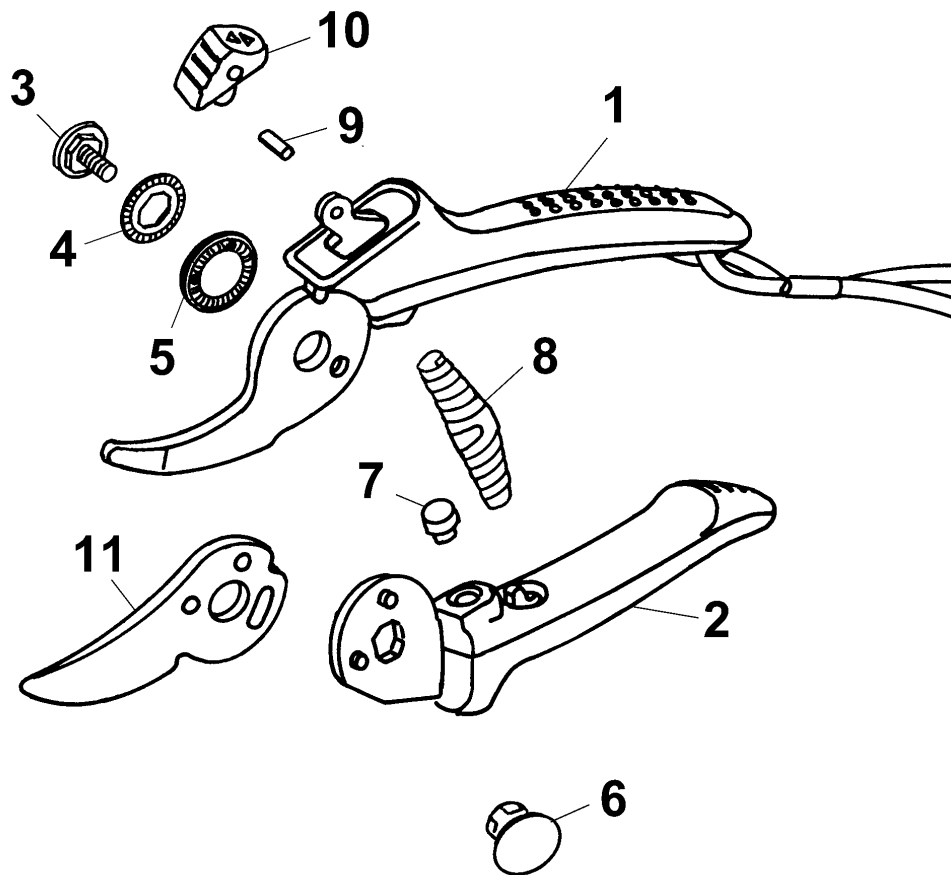

NR:7262 000 Bezeichnung: RR-S Gruppe: 2schneidige Gartenschere Jahr: 03 Typ:

- D + GB **2schneidige Gartenscheren / Bypass Secateurs**
7260 000 RR-L; 7261 000 RR-M; 7262 000 RR-S
7260 001 OG-L; 7261 001 OG-M; 7262 001 OG-S

2schneidige Gartenscheren / Bypass Secateurs

7260 000 RR-L, 7261 000 RR-M, 7262 000 RR-S

7260 001 OG-L, 7261 001 OG-M, 7262 001 OG-S

Bild-Nr. / Ref. No.	Best.-Nr. / Part No.	Bezeichnung	Description
1	7260 018	Griff mit Schlaufe (RR-L)	handle with loop (RR-L)
	7261 011	Griff mit Schlaufe (RR-M)	handle with loop (RR-M)
	7262 018	Griff mit Schlaufe (RR-S)	handle with loop (RR-S)
2	7260 013	Untergriff kpl. (RR-L)	lower handle compl. (RR-L)
	7261 013	Untergriff kpl. (RR-M)	lower handle compl. (RR-M)
	7262 013	Untergriff kpl. (RR-S)	lower handle compl. (RR-S)
3	7303 200	Gelenkschraube M6	screw M6
4	7303 202	Rastscheibe	star wheel
5	7303 201	Ring-Federteller	spring plate
6	7260 202	Gelenkmutter M6	nut M6
7	7260 203	Puffer	rubber buffer
8	7236 200	Tonnenfeder	barrel spring
9	0018 635	Kerbstift 3x12 ISO8742	grooved pin 3x12 ISO8742
10	7260 103	Schiebeknopf	push button
11	7260 414	Messer beschichtet (RR-L)	blade coated (RR-L)
	7261 414	Messer beschichtet (RR-M)	blade coated (RR-M)
	7260 408	Messer beschichtet (RR-S)	blade coated (RR-S)