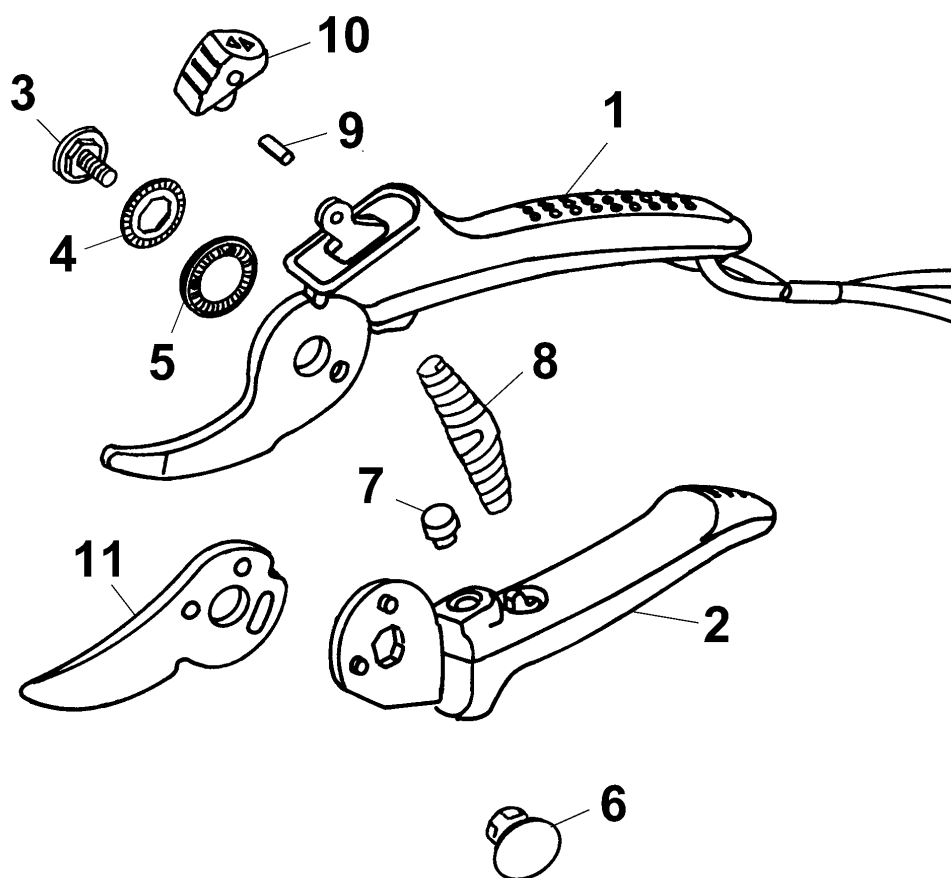

**(D) + (GB) 2schneidige Gartenscheren / Bypass Secateurs**  
**7260 000 RR-L; 7261 000 RR-M; 7262 000 RR-S**  
**7260 001 OG-L; 7261 001 OG-M; 7262 001 OG-S**

**2schneidige Gartenscheren / Bypass Secateurs**

**7260 000 RR-L, 7261 000 RR-M, 7262 000 RR-S**

**7260 001 OG-L, 7261 001 OG-M, 7262 001 OG-S**

<b>Bild-Nr. / Ref. No.</b>	<b>Best.-Nr. / Part No.</b>	<b>Bezeichnung</b>	<b>Description</b>
1	7260 018	Griff mit Schlaufe (RR-L)	handle with loop (RR-L)
	7261 011	Griff mit Schlaufe (RR-M)	handle with loop (RR-M)
	7262 018	Griff mit Schlaufe (RR-S)	handle with loop (RR-S)
2	7260 013	Untergriff kpl. (RR-L)	lower handle compl. (RR-L)
	7261 013	Untergriff kpl. (RR-M)	lower handle compl. (RR-M)
	7262 013	Untergriff kpl. (RR-S)	lower handle compl. (RR-S)
3	7303 200	Gelenkschraube M6	screw M6
4	7303 202	Rastscheibe	star wheel
5	7303 201	Ring-Federteller	spring plate
6	7260 202	Gelenkmutter M6	nut M6
7	7260 203	Puffer	rubber buffer
8	7236 200	Tonnenfeder	barrel spring
9	0018 635	Kerbstift 3x12 ISO8742	grooved pin 3x12 ISO8742
10	7260 103	Schiebeknopf	push button
11	7260 414	Messer beschichtet (RR-L)	blade coated (RR-L)
	7261 414	Messer beschichtet (RR-M)	blade coated (RR-M)
	7260 408	Messer beschichtet (RR-S)	blade coated (RR-S)