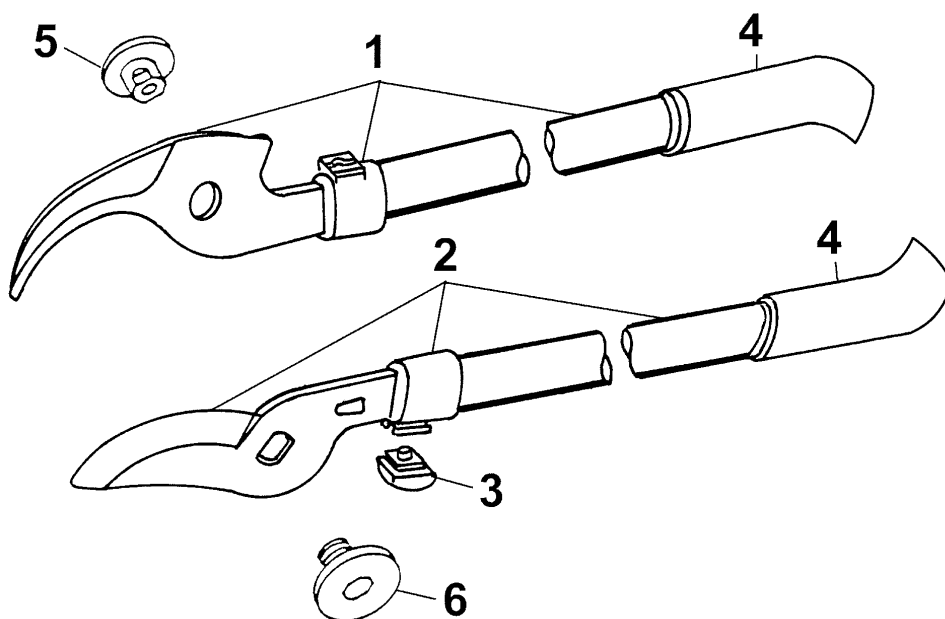

NR:7259 000 Bezeichnung: RR-B Gruppe: Astschere Jahr: 03 Typ:

- Ⓓ Kurz-Astschere RR-B 7259 000
- ⒼⒷ Bypass-edge Lopper RR-B 7259 000

NR:7259 000 Bezeichnung: RR-B Gruppe: Astschere Jahr: 03 Typ:

Kurz-Astschere RR-B 7259 000

Bypass-edge Lopper RR-B 7259 000

Bild-Nr. / Ref. No.	Best.-Nr. / Part No.	Bezeichnung	Description
1	7259 011	Schneidhebel kpl.	blade lever compl.
2	7256 012	Messerhebel kpl.	blade lever compl.
3	7254 204	Gummipuffer	rubber buffer
4	7255 101	Griff, rot (2 Stück)	grip, red (2 pieces)
5	7252 202	Gelenkhülse	bush for link
6	7252 201	Schraube M8	screw M8