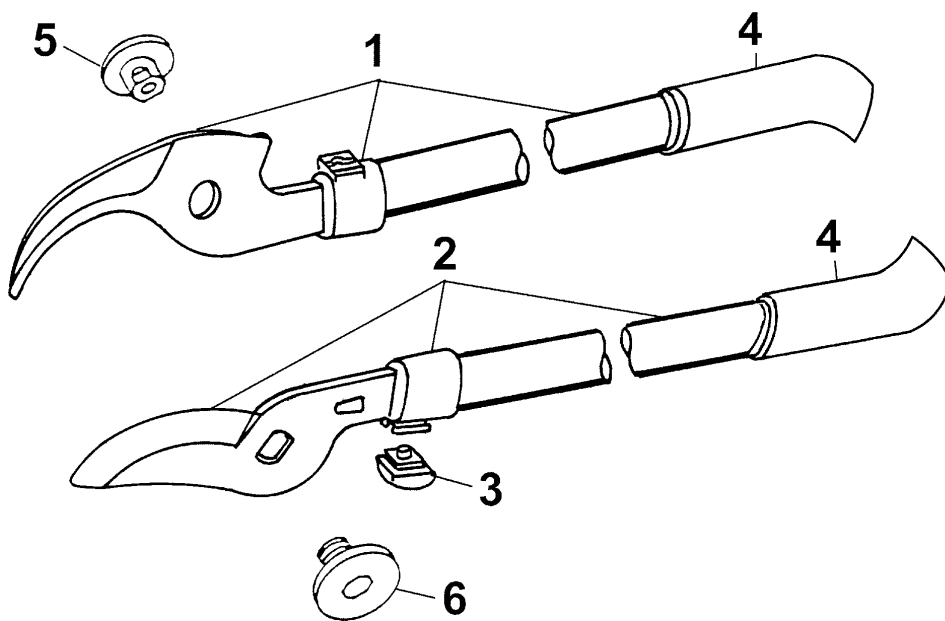

- Ⓓ 2schneidige Astschere RR-A 7256000 / RR-AB 7256006
- ⒼⒷ Bypass Lopper RR-A 7256000 / RR-AB 7256006 (UK)

2schneidige Astschere RR-A 7256000 / RR-AB 7256006 (UK)
Bypass Lopper RR-A 7256000 / RR-AB 7256006 (UK)

Bild-Nr. / Ref. No.	Best.-Nr. / Part No.	Bezeichnung	Description
1	7256 013	Schneidhebel kpl.	blade lever compl.
2	7256 012	Messerhebel kpl.	blade lever compl.
3	7254 204	Gummipuffer	rubber buffer
4	7255 101	Griff, rot (2 Stück)	grip, red (2 pieces)
5	7252 202	Gelenkhülse	bush for link
6	7252 201	Schraube M8	screw M8