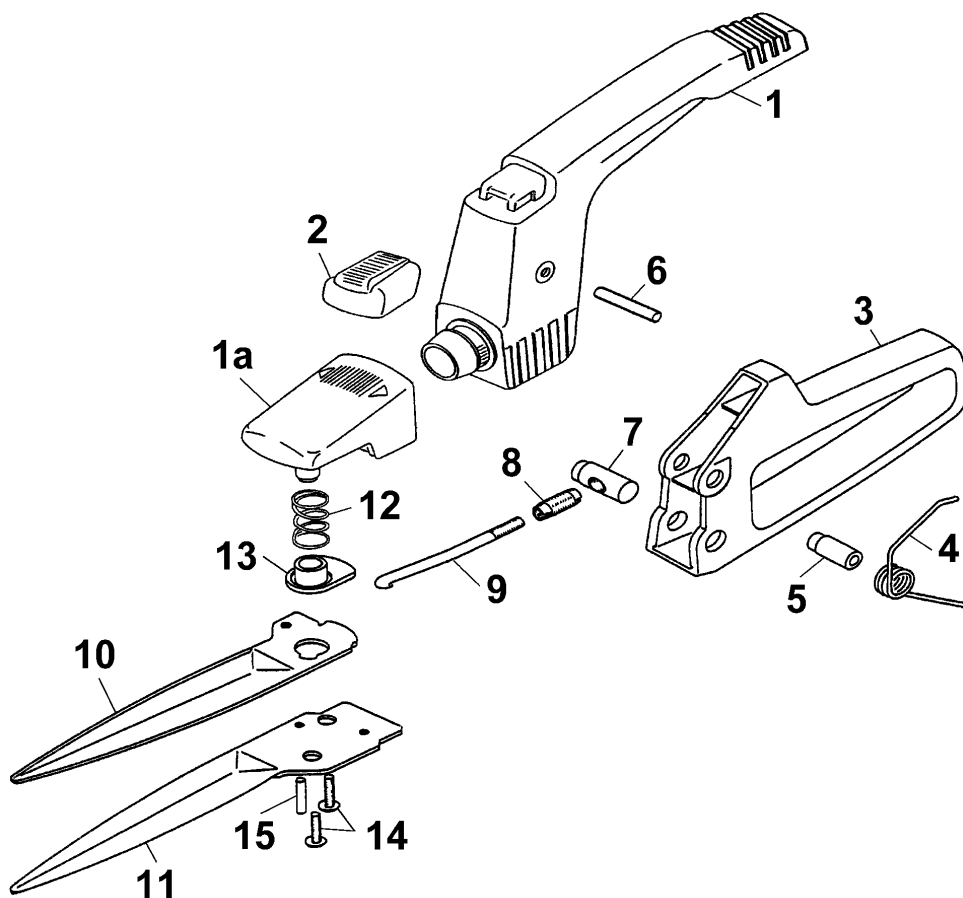

- Ⓓ Handgrassschere RI-C 7028004 "WOLF-Garten" /
RI-C 7028009 "Country Garden" / OL-N 7028003
- ⒼⒷ Single-handed Shear RI-C 7028004 "WOLF-Garten" /
RI-C 7028009 "Country Garden" / OL-N 7028003

**Handgrasschere RI-C 7028004 "WOLF-Garten" /
RI-C 7028009 "Country Garden" / OL-N 7028003
Single-handed Shear RI-C 7028004 "WOLF-Garten" /
RI-C 7028009 "Country Garden" / OL-N 7028003**

Bild-Nr. / Ref. No.	Best.-Nr. / Part No.	Bezeichnung	Description
1	7028 108	Obergriff RI-C "Country Garden"	upper grip RI-C "Country Garden"
	7028 105	Obergriff RI-C "WOLF-Garten"	upper grip RI-C "WOLF-Garten"
	7028 107	Obergriff OL-N	upper grip OL-N
1a	7028 116	Drehknopf grün RI-C "Country Garden"	turning button green RI-C "Country Garden"
	7028 103	Drehknopf RI-C "WOLF-Garten"	turning button RI-C "WOLF-Garten"
	7024 103	Drehknopf OL-N	turning button OL-N
2	7028 115	Schiebeknopf RI-C "Country Garden"	push button RI-C "Country Garden"
	7028 102	Schiebeknopf RI-C "WOLF-Garten"	push button RI-C "WOLF-Garten"
		Schiebeknopf OL-N	push button OL-N
3	7028 114	Untergriff grün RI-C "Country Garden"	lower grip green RI-C "Country Garden"
	7028 101	Untergriff gelb RI-C "WOLF-Garten"	lower grip yellow RI-C "WOLF-Garten"
		Untergriff gelb OL-N	lower grip yellow OL-N
4	7028 205	Schenkelfeder	spiral spring
5	7028 204	Gelenkbuchse	bush for link
6	0018 653	Kerbstift ISO 8742 6x28-St	dowel pin ISO 8742 6x28-St
7	7028 202	Stellbolzen	bolt
8	7028 203	Stellhülse	shell
9	7028 104	Zugstange	tension spring
10	7028 400	Obermesser verzinkt	upper blade zined
11	7028 402	Untermesser verzinkt	lower blade zined
12	7028 200	Gleitbuchse	slide bush
13	7028 201	Druckfeder	compression spring
14	0012 882	Schraube KA50x16 (2 St.)	screw KA50x16 (2 pieces)
15	0018 613	Kerbstift DIN 1474 4x18-St	dowel pin DIN 1474 4x18-St