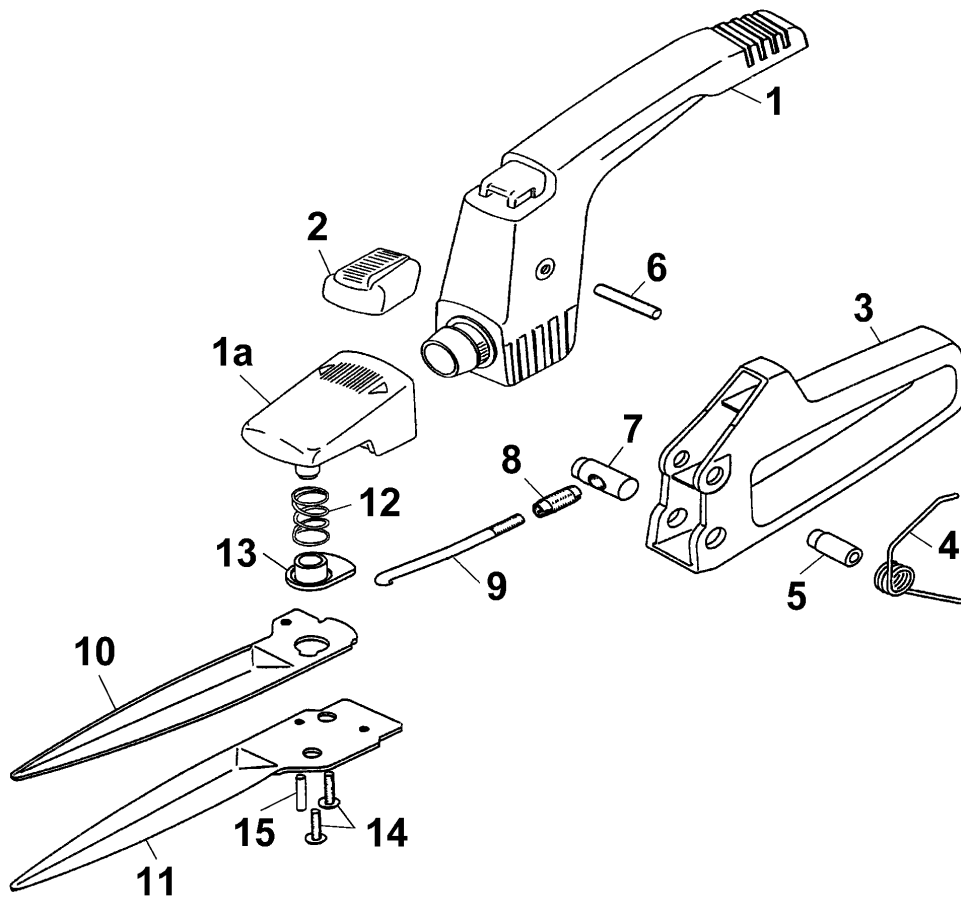

- Ⓓ Handgrasschere RI-C 7028004 "WOLF-Garten" /  
RI-C 7028009 "Country Garden" / OL-N 7028003
- ⒼⒷ Single-handed Shear RI-C 7028004 "WOLF-Garten" /  
RI-C 7028009 "Country Garden" / OL-N 7028003

**Handgrasschere RI-C 7028004 "WOLF-Garten" /  
RI-C 7028009 "Country Garden" / OL-N 7028003  
Single-handed Shear RI-C 7028004 "WOLF-Garten" /  
RI-C 7028009 "Country Garden" / OL-N 7028003**

Bild-Nr. / Ref. No.	Best.-Nr. / Part No.	Bezeichnung	Description
1	7028 108	Obergriff RI-C "Country Garden"	upper grip RI-C "Country Garden"
	7028 105	Obergriff RI-C "WOLF-Garten"	upper grip RI-C "WOLF-Garten"
	7028 107	Obergriff OL-N	upper grip OL-N
1a	7028 116	Drehknopf grün RI-C "Country Garden"	turning button green RI-C "Country Garden"
	7028 103	Drehknopf RI-C "WOLF-Garten"	turning button RI-C "WOLF-Garten"
	7024 103	Drehknopf OL-N	turning button OL-N
2	7028 115	Schiebeknopf RI-C "Country Garden"	push button RI-C "Country Garden"
	7028 102	Schiebeknopf RI-C "WOLF-Garten"	push button RI-C "WOLF-Garten"
		Schiebeknopf OL-N	push button OL-N
3	7028 114	Untergriff grün RI-C "Country Garden"	lower grip green RI-C "Country Garden"
	7028 101	Untergriff gelb RI-C "WOLF-Garten"	lower grip yellow RI-C "WOLF-Garten"
		Untergriff gelb OL-N	lower grip yellow OL-N
4	7028 205	Schenkelfeder	spiral spring
5	7028 204	Gelenkbuchse	bush for link
6	0018 653	Kerbstift ISO 8742 6x28-St	dowel pin ISO 8742 6x28-St
7	7028 202	Stellbolzen	bolt
8	7028 203	Stellhülse	shell
9	7028 104	Zugstange	tension spring
10	7028 400	Obermesser verzinkt	upper blade zined
11	7028 402	Untermesser verzinkt	lower blade zined
12	7028 200	Gleitbuchse	slide bush
13	7028 201	Druckfeder	compression spring
14	0012 882	Schraube KA50x16 (2 St.)	screw KA50x16 (2 pieces)
15	0018 613	Kerbstift DIN 1474 4x18-St	dowel pin DIN 1474 4x18-St