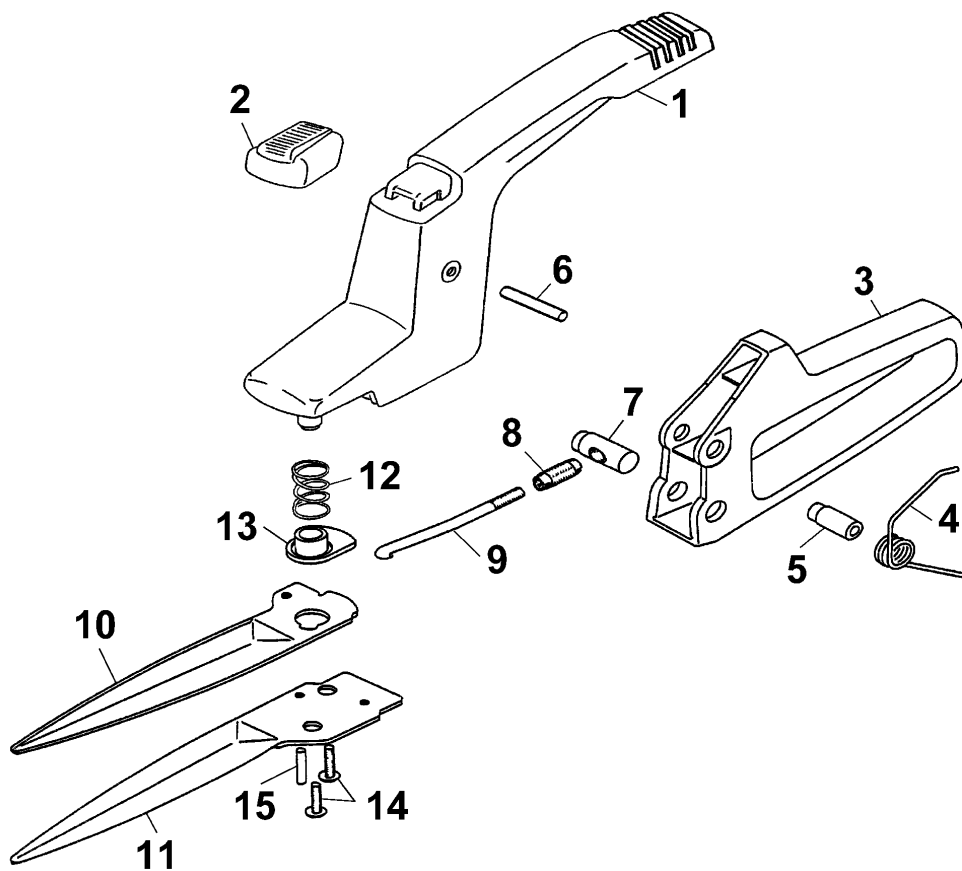

- Ⓓ Handgrasschere RJ-Z 7027000 / OJ-D 7027001 (F)
- ⒼⒷ Single-handed Shear RJ-Z 7027000 / OJ-D 7027001 (F)

**Handgrasschere RJ-Z 7027000 / OJ-D 7027001 (F)**  
**Single-handed Shear RJ-Z 7027000 / OJ-D 7027001 (F)**

<b>Bild-Nr. / Ref. No.</b>	<b>Best.-Nr. / Part No.</b>	<b>Bezeichnung</b>	<b>Description</b>
1	7027 100	Obergriff RJ-Z	upper grip RJ-Z
	7024 101	Obergriff OJ-D	upper grip OJ-D
2	7024 102	Schiebeknopf	push button
3	7040 101	Untergriff gelb	lower grip yellow
4	7040 200	Schenkelfeder	leg spring
5	7028 204	Gelenkbuchse	bush for link
6	0018 653	Kerbstift ISO 8742 6x28-St	dowel pin ISO 8742 6x28-St
7	7028 202	Stellbolzen	bolt
8	7028 203	Stellhülse	bush
9	7040 102	Zugstange	tension rod
10	7028 400	Obermesser verzinkt	upper blade zined
11	7028 402	Untermesser verzinkt	lower blade zined
12	7028 200	Gleitbuchse	slide bush
13	7028 201	Druckfeder	compression spring
14	0012 882	Schraube KA50x16 (2 St.)	screw KA50x16 (2 pieces)
15	0018 613	Kerbstift DIN 1474 4x18-St	dowel pin DIN 1474 4x18-St