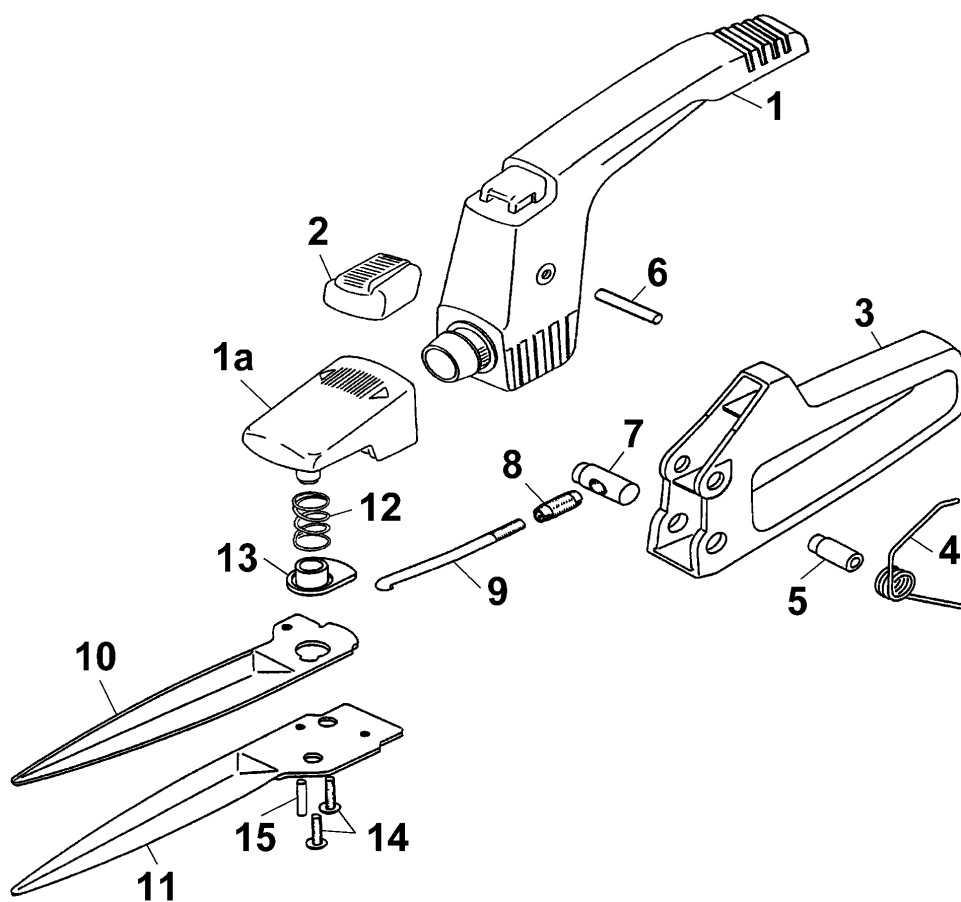

NR:7024 006 Bezeichnung: RI-WB (UK) Gruppe: Handgrasschere Jahr: 03 Typ:

- Ⓓ Handgrasschere RI-W 7024 000, OM-D 7024 001 (F)
RI-WB 7024 006 (UK)
- ⒼⒷ Single-handed Shear RI-W 7024 000, OM-D 7024 001 (F),
RI-WB 7024 006 (UK)

NR:7024 006 Bezeichnung: RI-WB (UK) Gruppe: Handgrasschere Jahr: 03 Typ:

**Handgrasschere RI-W 7024 000, OM-D 7024 001 (für F)
RI-WB 7024 006 (für UK)
Single-handed Shear RI-W 7024 000, OM-D 7024 001
(for F), RI-WB 7024 006 (for UK)**

Bild-Nr. / Ref. No.	Best.-Nr. / Part No.	Bezeichnung	Description
1	7024 100	Obergriff RI-W	upper grip RI-W
	7024 104	Obergriff OM-D (für F)	upper grip OM-D (for F)
	7024 105	Obergriff blau RI-WB (f. UK)	upper grip blue RI-WB (f. UK)
1a	7024 103	Drehknopf	turning button
2	7024 102	Schiebeknopf	push button
3	7028 101	Untergriff gelb	lower grip yellow
4	7028 205	Schenkelfeder	leg spring
5	7028 204	Gelenkbuchse	bush for link
6	0018 653	Kerbstift ISO 8742 6x28-St	dowel pin ISO 8742 6x28-St
7	7028 202	Stellbolzen	bolt
8	7028 203	Stellhülse	bush
9	7028 104	Zugstange	tension rod
10	7024 412	Obermesser beschichtet	upper blade coated
11	7024 413	Untermesser beschichtet	lower blade coated
12	7028 200	Gleitbuchse	slide bush
13	7028 201	Druckfeder	compression spring
14	0012 882	Schraube KA50x16 (2 St.)	screw KA50x16 (2 pieces)
15	0018 613	Kerbstift DIN 1474 4x18-St	dowel pin DIN 1474 4x18-St