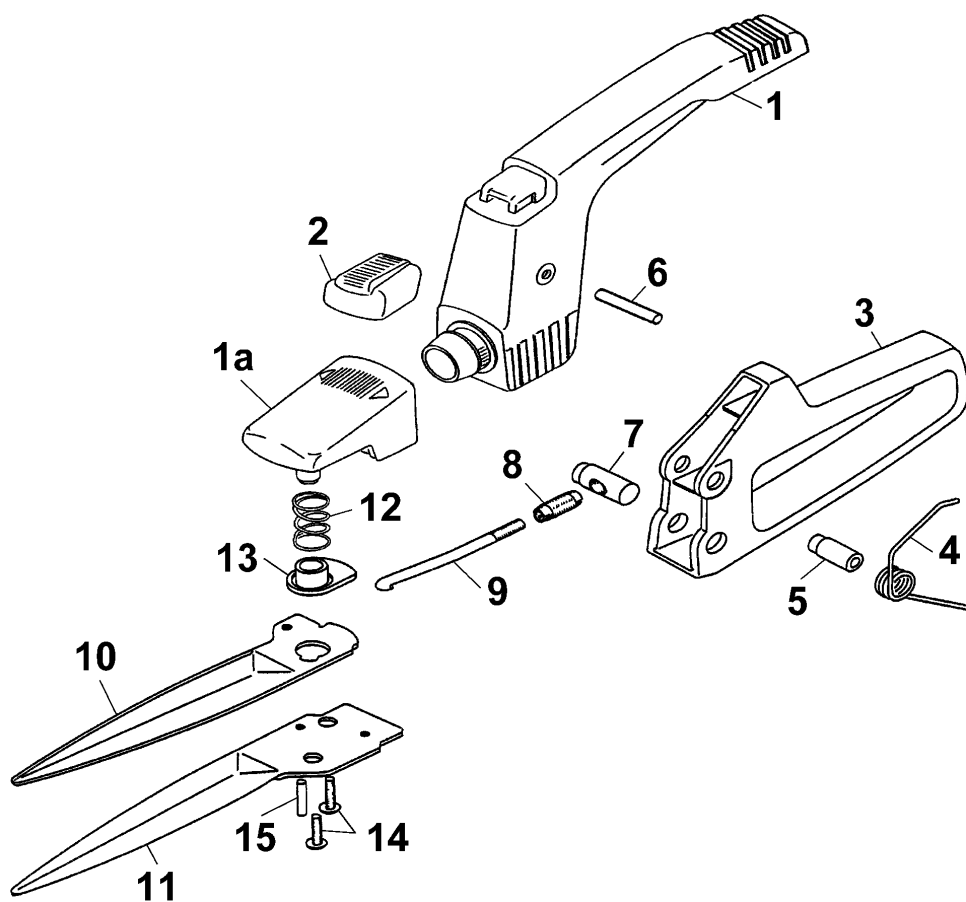

- Ⓓ Handgrasschere RI-W 7024 000, OM-D 7024 001 (F)
RI-WB 7024 006 (UK)
- ⒼⒷ Single-handed Shear RI-W 7024 000, OM-D 7024 001 (F),
RI-WB 7024 006 (UK)

NR:7024 001 Bezeichnung: OM-D (F) Gruppe: Handgrasschere Jahr: 03 Typ:

**Handgrasschere RI-W 7024 000, OM-D 7024 001 (für F)
RI-WB 7024 006 (für UK)
Single-handed Shear RI-W 7024 000, OM-D 7024 001
(for F), RI-WB 7024 006 (for UK)**

Bild-Nr. / Ref. No.	Best.-Nr. / Part No.	Bezeichnung	Description
1	7024 100	Obergriff RI-W	upper grip RI-W
	7024 104	Obergriff OM-D (für F)	upper grip OM-D (for F)
	7024 105	Obergriff blau RI-WB (f. UK)	upper grip blue RI-WB (f. UK)
1a	7024 103	Drehknopf	turning button
2	7024 102	Schiebeknopf	push button
3	7028 101	Untergriff gelb	lower grip yellow
4	7028 205	Schenkelfeder	leg spring
5	7028 204	Gelenkbuchse	bush for link
6	0018 653	Kerbstift ISO 8742 6x28-St	dowel pin ISO 8742 6x28-St
7	7028 202	Stellbolzen	bolt
8	7028 203	Stellhülse	bush
9	7028 104	Zugstange	tension rod
10	7024 412	Obermesser beschichtet	upper blade coated
11	7024 413	Untermesser beschichtet	lower blade coated
12	7028 200	Gleitbuchse	slide bush
13	7028 201	Druckfeder	compression spring
14	0012 882	Schraube KA50x16 (2 St.)	screw KA50x16 (2 pieces)
15	0018 613	Kerbstift DIN 1474 4x18-St	dowel pin DIN 1474 4x18-St