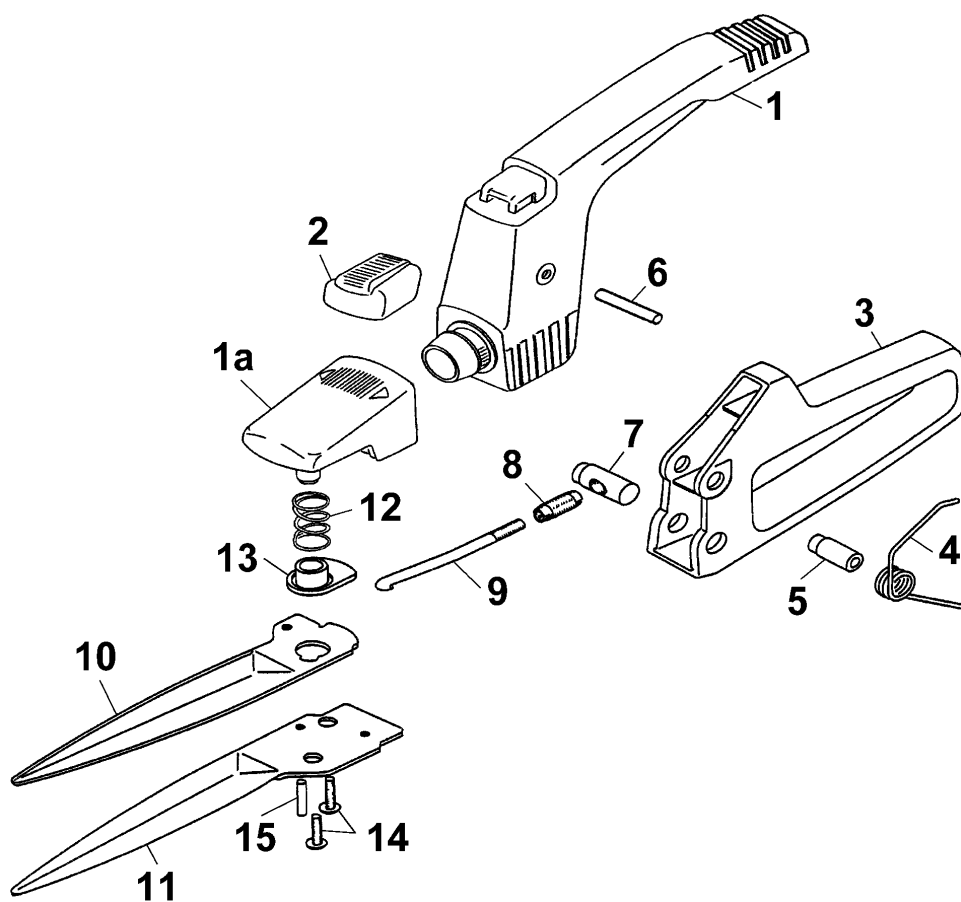

- Ⓓ Handgrassschere RI-W 7024 000, OM-D 7024 001 (F)
RI-WB 7024 006 (UK)
- ⒼⒷ Single-handed Shear RI-W 7024 000, OM-D 7024 001 (F),
RI-WB 7024 006 (UK)

NR:7024 000 Bezeichnung: RI-W Gruppe: Handgrasschere Jahr: 03 Typ:

**Handgrasschere RI-W 7024 000, OM-D 7024 001 (für F)
RI-WB 7024 006 (für UK)
Single-handed Shear RI-W 7024 000, OM-D 7024 001
(for F), RI-WB 7024 006 (for UK)**

Bild-Nr. / Ref. No.	Best.-Nr. / Part No.	Bezeichnung	Description
1	7024 100	Obergriff RI-W	upper grip RI-W
	7024 104	Obergriff OM-D (für F)	upper grip OM-D (for F)
	7024 105	Obergriff blau RI-WB (f. UK)	upper grip blue RI-WB (f. UK)
1a	7024 103	Drehknopf	turning button
2	7024 102	Schiebeknopf	push button
3	7028 101	Untergriff gelb	lower grip yellow
4	7028 205	Schenkelfeder	leg spring
5	7028 204	Gelenkbuchse	bush for link
6	0018 653	Kerbstift ISO 8742 6x28-St	dowel pin ISO 8742 6x28-St
7	7028 202	Stellbolzen	bolt
8	7028 203	Stellhülse	bush
9	7028 104	Zugstange	tension rod
10	7024 412	Obermesser beschichtet	upper blade coated
11	7024 413	Untermesser beschichtet	lower blade coated
12	7028 200	Gleitbuchse	slide bush
13	7028 201	Druckfeder	compression spring
14	0012 882	Schraube KA50x16 (2 St.)	screw KA50x16 (2 pieces)
15	0018 613	Kerbstift DIN 1474 4x18-St	dowel pin DIN 1474 4x18-St